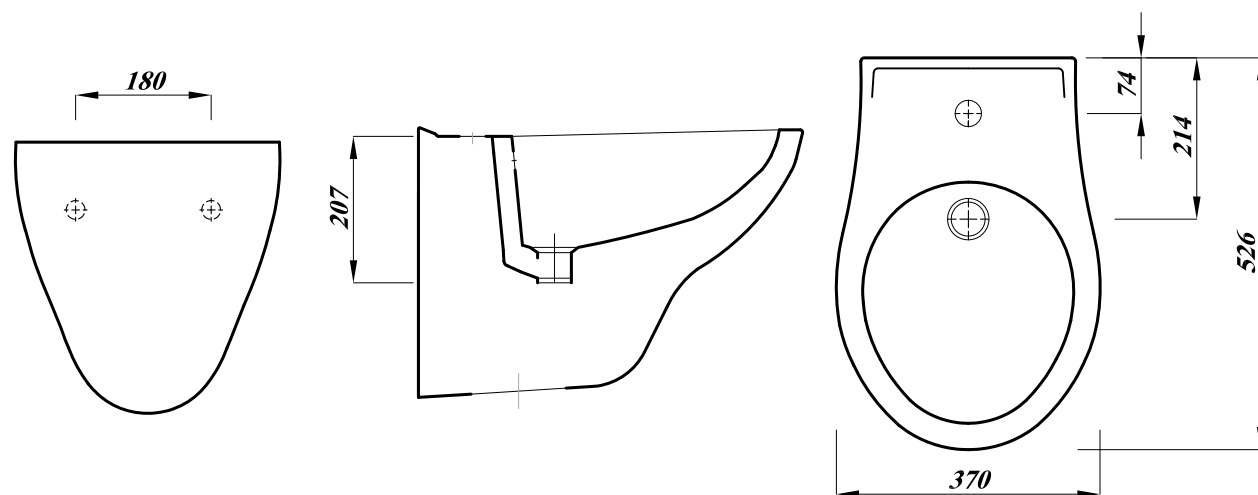

All dimensions and weight are approximate and subject to normal ceramic variation.

جميع الأبعاد و الأوزان تقديرية و تخضع لتغير السيراميك العادي .