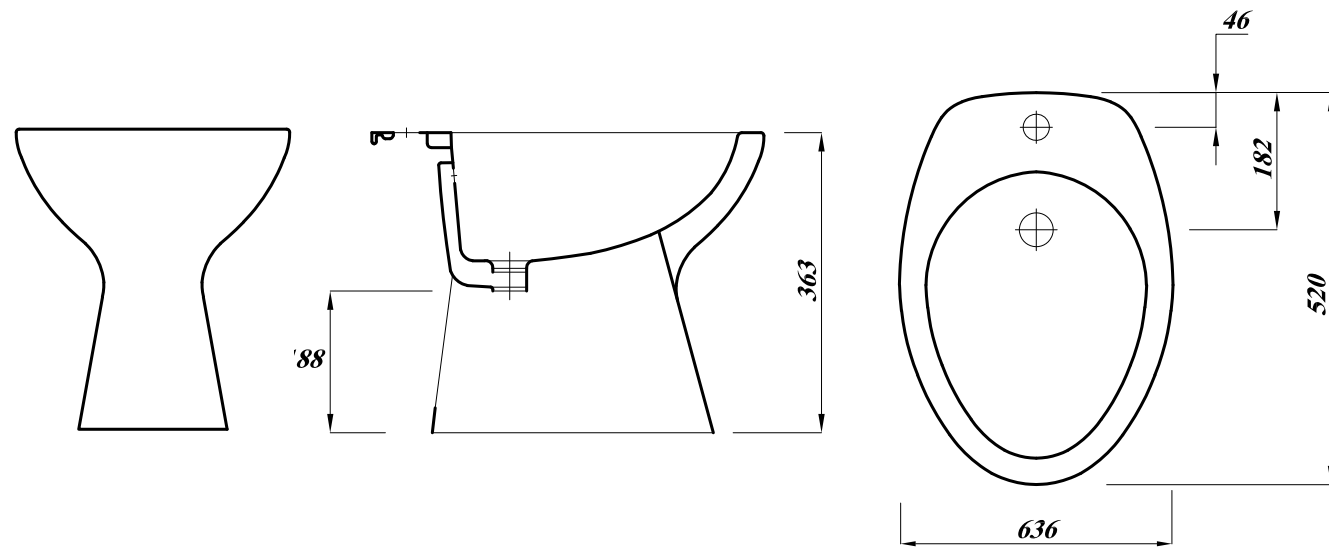

All dimensions and weight are approximate and subject to normal ceramic variation.

جميع الأبعاد و الأوزان تقديرية و تخضع لتغير السيراميك العادي .