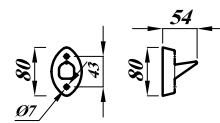

Overview:

Add a high-quality finish to your bathroom with our contemporary design accessories set.

Key Products Features:

- Simple and smart style.
- Hidden fixings for a neat install.

Product	المنتج	Code الكود	Estimated Weight in kg الوزن بالكيلو
Soap dish 15 cm RD with drain hole	صبابة مستديرة ١٥ سم بفتحة صرف	FS2X2X32300000	1
Soap dish 30 cm RD with drain hole	صبابة مستديرة ٣٠ سم بفتحة صرف	FS2X2X35300000	1
Paper Holder Round	وراقة شكل مستدير	FS2X2X42000000	2
Hook Round	شماعة شكل مستدير	FS2X2X60000000	1
Towel Holder Round	فواطة شكل مستدير	FS2X2X59000000	1
Round Shelf 70CM	رف ٧٠ سم شكل مستدير	FS2X2X1D000000	4
Colour	اللون		
Material	الخامة	Vitreous China | الخزف الصيني الزجاجي	

Hook

All dimensions and weight are approximate and subject to normal ceramic variation.

جميع الأبعاد و الأوزان تقديرية و تخضع لتغير السيراميك العادي .