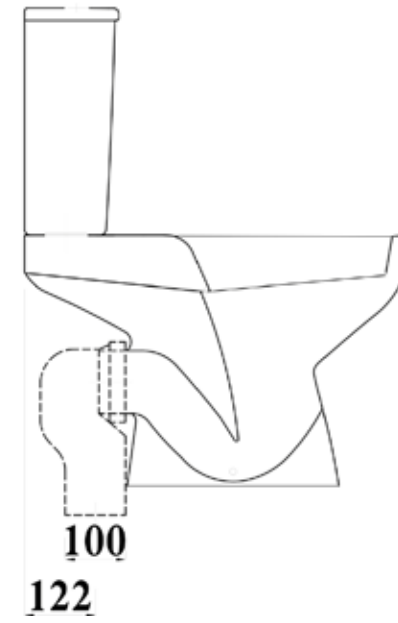

Installation Dimensions with S-Trap
Connection pipe assembly

أبعاد التثبيت مع مجموعة أنابيب
التوصيل S-Trap

Lucca WC P