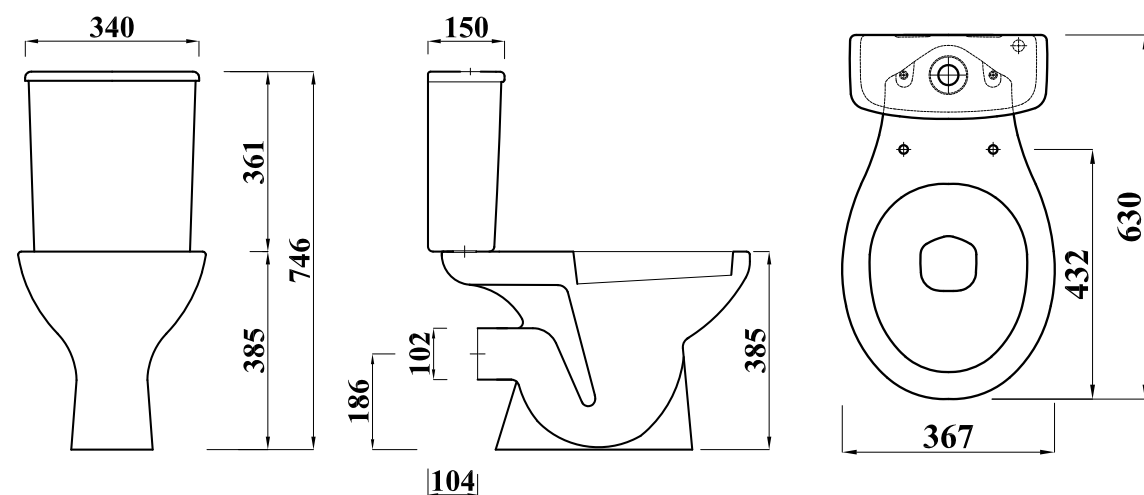

Clifton

Overview:

The close coupled suite was developed with smooth lines and perfectly balanced curves to give it a minimalist look.

Key Product Features:

- Mediterranean style.
- Horizontal outlet.

Product	المنتج	مرحاض Pan	الخزان Cistern	سبديلي Seat Cover
Code الكود	WC P	FS1AR210100000	FS1AR313110000	FC14C100000000
Colour اللون				
Material الخامة		Vitreous China | الخزف الصيني الزجاجي	Polypropylene | بولي بروبيلين	
DOP بيانات الأداء		WCC1		
Inlet مدخل المياه بالخزان		Two bottom inlet | فتحة تغذية		
Sprayer شطاف		With Spr. Hole | متوفر بفتحة شطاف		
Estimated Weight in Kg الوزن بالكيلو		14	10	2
Flushing mechanism صرف الماكينة		Dual flush push button | ماكينة صرف بضغط مزدوج		
Flushing volume كمية مياه الصرف بالخزان		6L		
CAD download تحميل الرسم الهندسي		√	√	N/A | لا يوجد
Standard المعايير القياسية		EN997-CL1-6-VR11+CL2		

Special Notes :

Pan fixes to floor using floor fixing screws supplied with pan.
Cistern can be fixed to a wall.
For more seat options please reference pages 332-371

ملاحظات خاصة :

يتم تثبيت المراض على الارض باستخدام مسامير تثبيت أرضية المرفقة مع المراض. يمكن تركيب الخزان على الحائط. لمزيد من خيارات السبديلي ، يرجى الرجوع إلى الصفحات ٣٣٢-٣٧١

All dimensions and weight are approximate and subject to normal ceramic variation.

جميع الأبعاد و الأوزان تقديرية و تخضع لتغير السيراميك العادي .