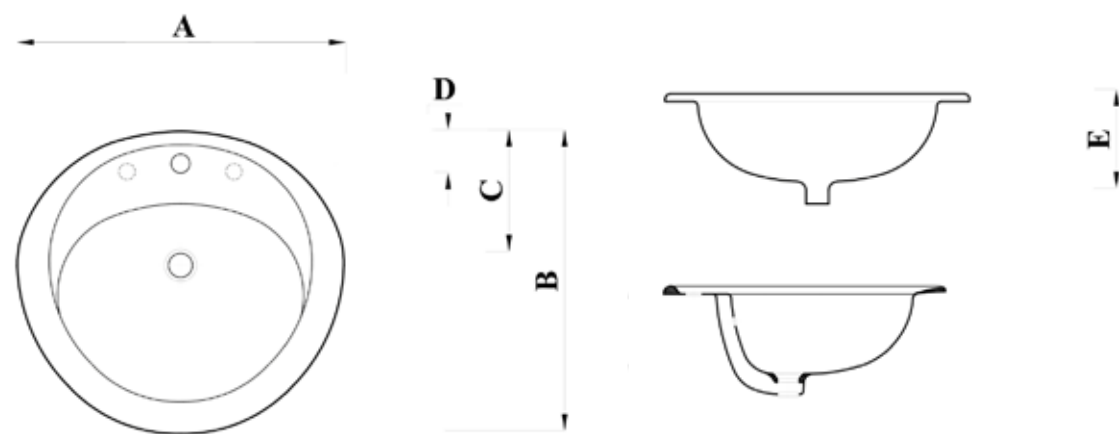

### مقاسات المنتج

All dimensions and weight are approximate and subject to normal ceramic variation.

جميع الأبعاد والاوزان تقديرية و تخضع لتغير السيراميك العادي .

Shown : 61 cm Basin. Available with one tap hole with Roma mixer.