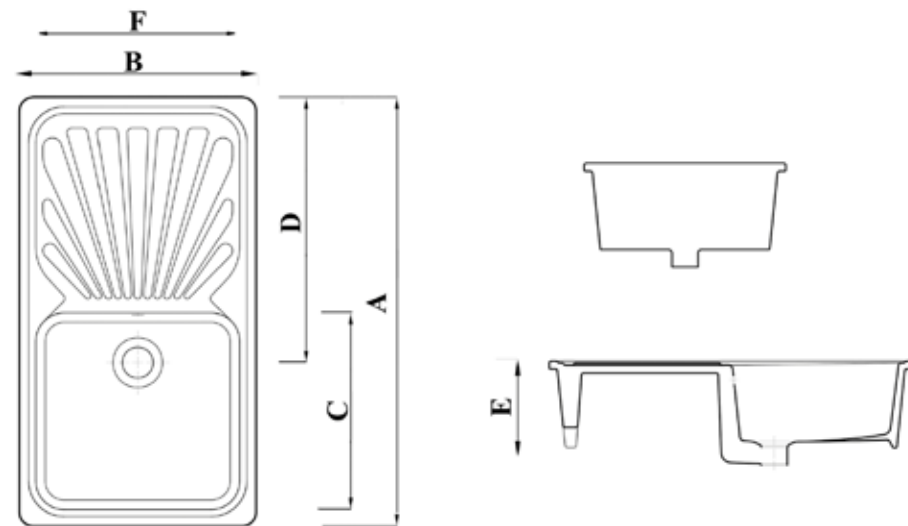

### مقاسات المنتج

All dimensions and weight are approximate and subject to normal ceramic variation.

جميع الأبعاد والاوزان تقديرية و تخضع لتغير السيراميك العادي .

Shown : 90 cm Sink with single bowls with Napoli mixer.