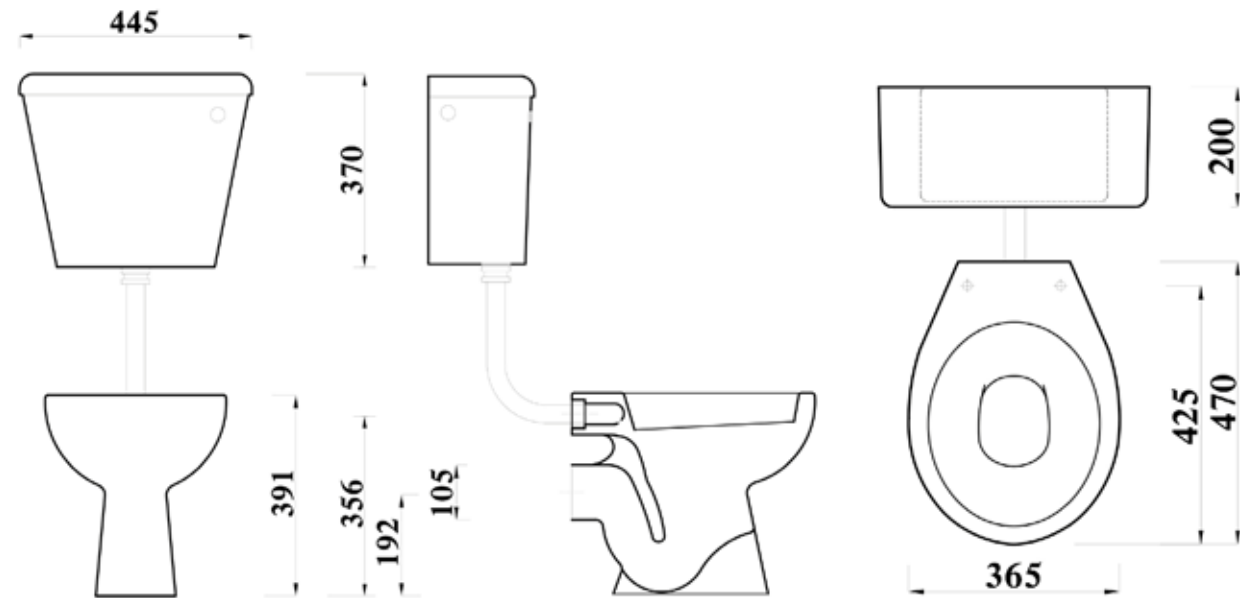

جميع الأبعاد و الاوزان تقديرية و تخضع لتغير السيراميك العادي.

Shown : WC available in ( P ) trap. Available without douche.