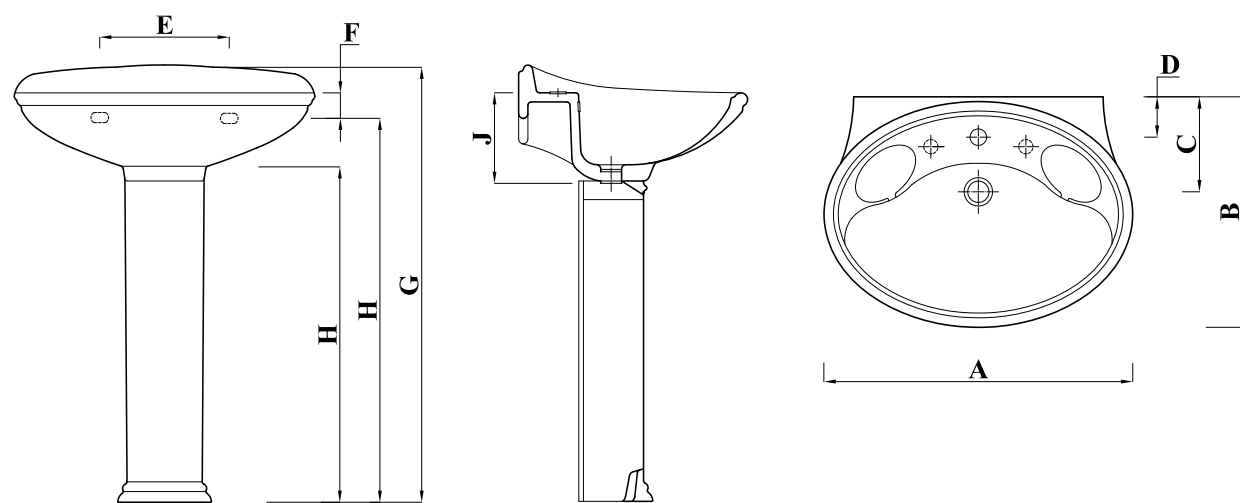

### مقاسات المنتج

All dimensions and weight are approximate and subject to normal ceramic variation.

جميع الأبعاد والاوزان تقديرية و تخضع لتغير السيراميك العادي .

Shown : 65cm Basin & Pedestal. Available with 1 tap hole with Napoli mixer .