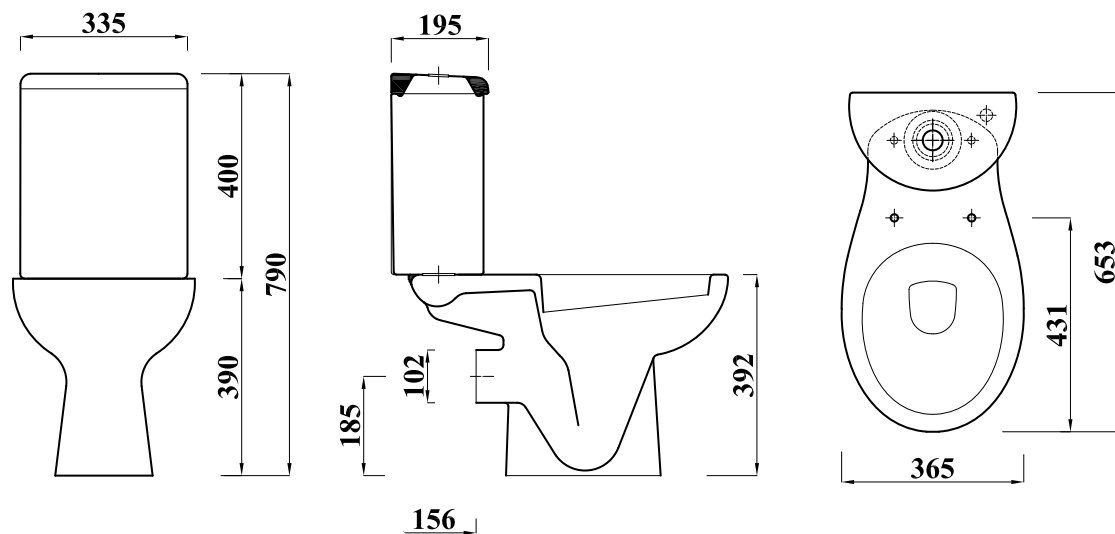

Celine

Overview:

The proportionate dimensions of this WC are particularly suited to small bathrooms creating an aesthetic appeal.

Key Product Features:

- Sleek and space saver style.
- Horizontal outlet.
- Water saving option.

Product	المنتج	مرحاض Pan	الخران Cistern	سيديلي Seat Cover
Code الكود	WC P	FS135211100000	FS135313100000	FC14C100000000
Colour اللون				
Material الخامة		Vitreous China | الخزف الصيني الزجاجي	polypropylene | بولي بروبيلين	
DOP بيانات الأداء		WCC1-WCC2		
Inlet مدخل المياه بالخران		Two bottom inlet | فتحة تغذية		
Sprayer شطاف		With Spr. Hole | متوفر بفتحة شطاف		
Estimated Weight in Kg الوزن بالكيلو		16	11	2
Flushing mechanism صرف الماكينة		Single flush push button | ماكينة صرف بضغط فردي		
Flushing volume كمية مياه الصرف بالخران		6L / 4L		
CAD download تحميل الرسم الهندسي		√	√	N/A | لا يوجد
Standard المعايير القياسية		EN997-CL1-6/4-VR11+CL2		

Special Notes :

Pan fixes to floor using side fixing screws supplied with pan.
Cistern can be fixed to a wall.
For more seat options please reference pages 332-371

ملاحظات خاصة :

يتم تثبيت المرحاض على الارض باستخدام مسامير تثبيت جانبية المرفقة مع المرحاض. يمكن تركيب الخزان على الحائط. لمزيد من خيارات السيديلي، يرجى الرجوع إلى الصفحات ٣٣٢-٣٧١

All dimensions and weight are approximate and subject to normal ceramic variation.

جميع الأبعاد و الازان تقديرية و تخضع لتغير السيراميك العادي.