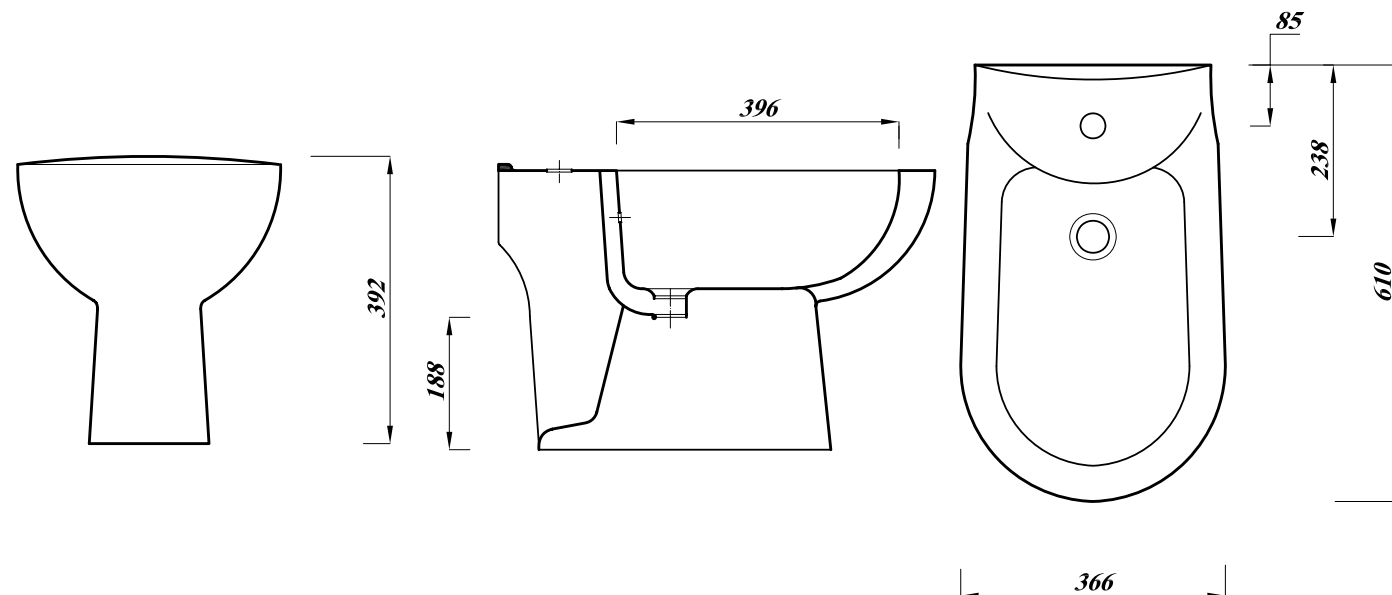

All dimensions and weight are approximate and subject to normal ceramic variation.

جميع الأبعاد و الأوزان تقديرية و تخضع لتغير السيراميك العادي .