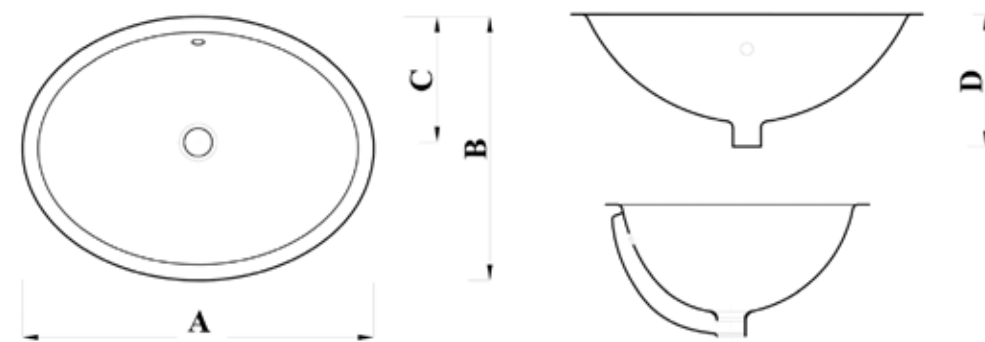

### مقاسات المنتج

All dimensions and weight are approximate and subject to normal ceramic variation.

جميع الأبعاد والاوزان تقديرية و تخضع لتغير السيراميك العادي .

Shown : 56 cm Basin, with Verona mixer.