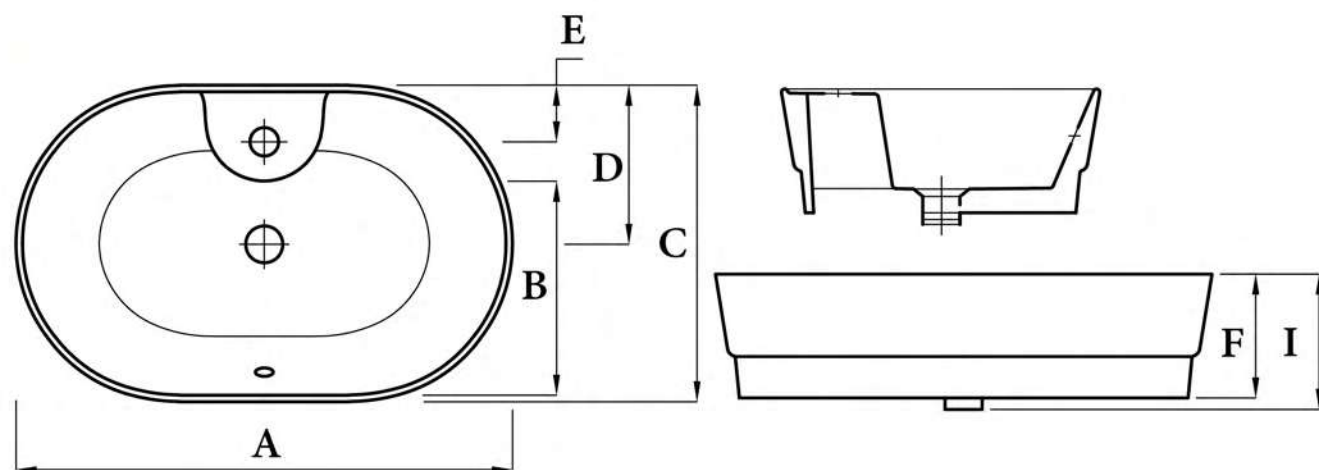

### مقاسات المنتج

All dimensions and weight are approximate and subject to normal ceramic variation.

جميع الأبعاد والاوزان تقديرية و تخضع لتغير السيراميك العادي .

Shown : 60 cm Basin. Available with one tap hole with Milano mixer