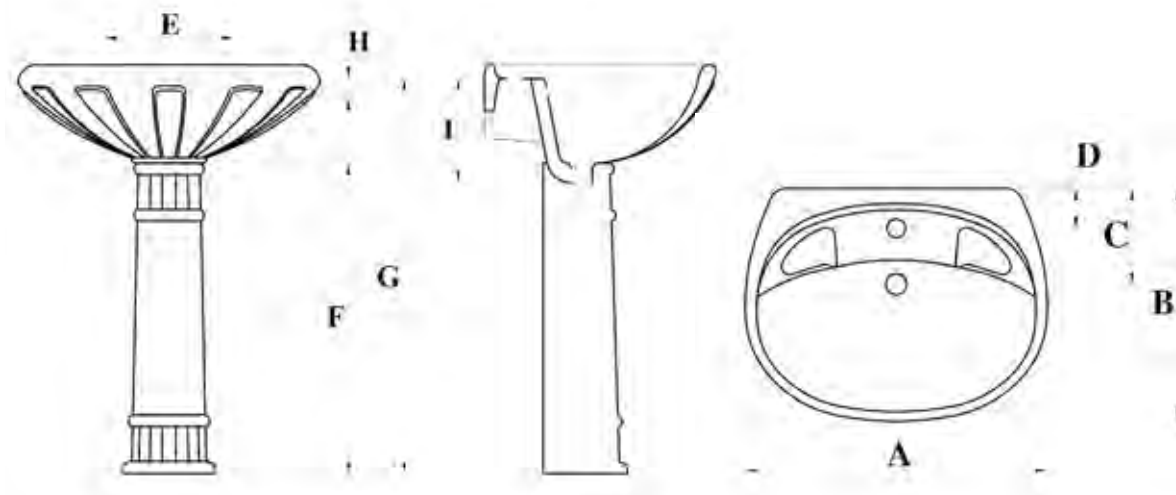

### مقاسات المنتج

All dimensions and weight are approximate and subject to normal ceramic variation.

جميع الأبعاد والاوزان تقديرية و تخضع لتغير السيراميك العادي .

Shown : 65 cm Basin & Pedestal. Available with 1 tap hole.  
with Milano mixer .