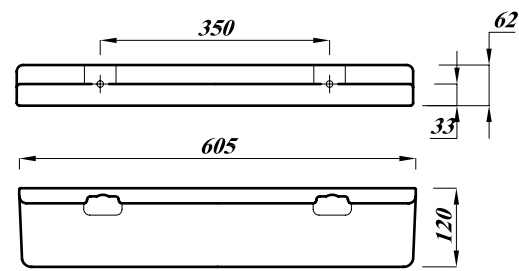

### Key Products Features:

- Simple and smart style.
- Hidden fixings for a neat install.

Product	المنتج	Code الكود	Estimated Weight in kg الوزن بالكيلو
Soap dish 15 cm SQ with drain hole صبابة مربعة 15 سم بفتحة صرف		FS2X3X32300000	1
Soap dish 30 cm SQ with drain hole صبابة مربعة 30 سم بفتحة صرف		FS2X3X35300000	2
Paper Holder Square وراقة شكل مربع		FS2X3X42000005	1
Hook Square شماعة شكل مربع		FS2X3X60000005	1
Towel Holder Square فواطة شكل مربع		FS2X3X59020005	2
Square Shelf 70CM رف 70 سم شكل مربع		FS2X3X1D000000	4
Colour	اللون		
Material	الخامة	Vitreous China   الخزف الصيني الزجاجي	