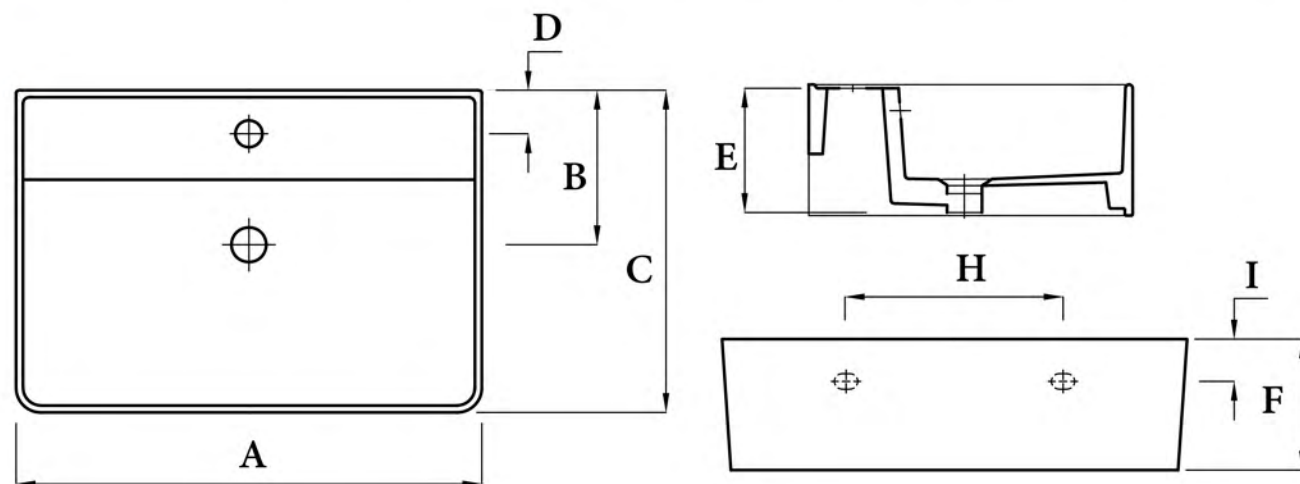

### مقاسات المنتج

All dimensions and weight are approximate and subject to normal ceramic variation.

جميع الأبعاد والاوزان تقديرية و تخضع لتغير السيراميك العادي .

Shown : 60 cm Basin. Available with one tap hole with Milano mixer