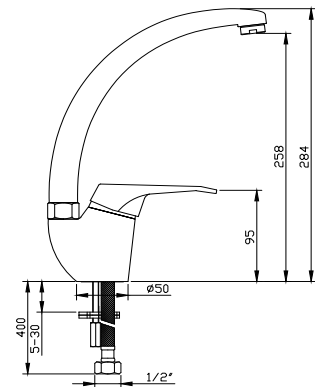

3

D-CP-L1507