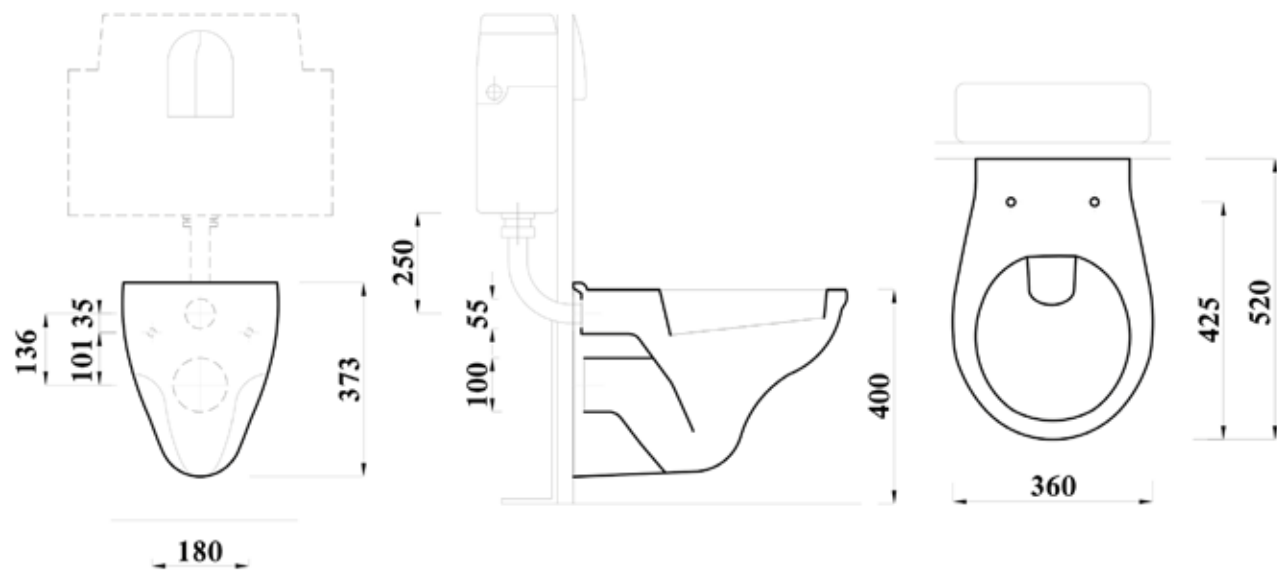

All dimensions and weight are approximate and subject to normal ceramic variation.

جميع الأبعاد و الاوزان تقديرية و تخضع لتغير السيراميك العادي .