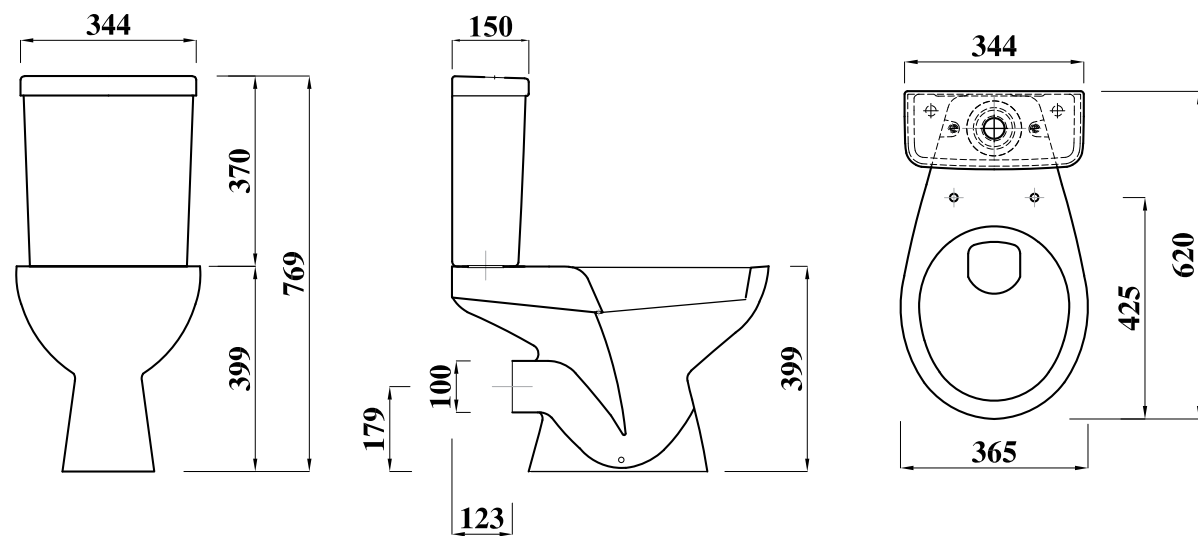

Amalphi

Overview:

Close coupled suite with rounded edges and soft shapes to give your bathroom a warm and relaxing atmosphere.

Key Product Features:

- Simple style.
- Horizontal/ vertical outlet.
- Different colours.

Product	المنتج	مرحاض Pan	الخزان Cistern	سيديلي Seat Cover
Code الكود	WC P WC S	FS113211100000 FS14C221000000	FS113313110000	FC100100000020
Colour اللون				
Material الخامة		Vitreous China | الخزف الصيني الزجاجي	Polypropylene | بولي بروبيلين	
DOP بيانات الأداء		WCC1		
Inlet مدخل المياه بالخزان		Two bottom inlet | فتحة تغذية		
Sprayer شطاف		With Spr. Hole | متوفر بفتحة شطاف		
Estimated Weight in Kg الوزن بالكيلو	WC P WC S	16 17	10	1
Flushing mechanism صرف الماكينة		Single flush push button | ماكينة صرف بضغط فردي		
Flushing volume كمية مياه الصرف بالخزان		6 liters | ٦ لتر		
CAD download تحميل الرسم الهندسي		✓	✓	N/A | لا يوجد
Standard المعايير القياسية		EN997-CL1-6-VR11+CL2		

Special Notes :

Pan fixes to floor - screws not supplied.
Cistern can be fixed to a wall.
For more seat options please reference pages 332-371

ملاحظات خاصة :

يتم تثبيت المراض على الارض - المسامير غير مرفقة.
يمكن تركيب الخزان على الحائط.
لمزيد من خيارات السديلي ، يرجى الرجوع إلى الصفحات ٣٣٢-٣٧١

All dimensions and weight are approximate and subject to normal ceramic variation.

جميع الأبعاد و الازان تقديرية و تخضع لتغير السيراميك العادي .