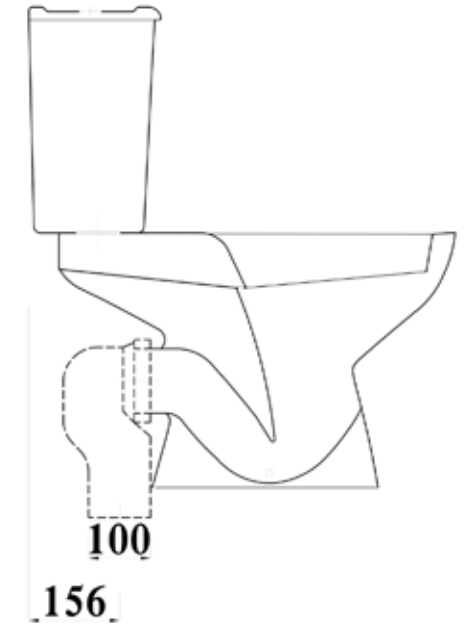

Amalphi Plus WC P