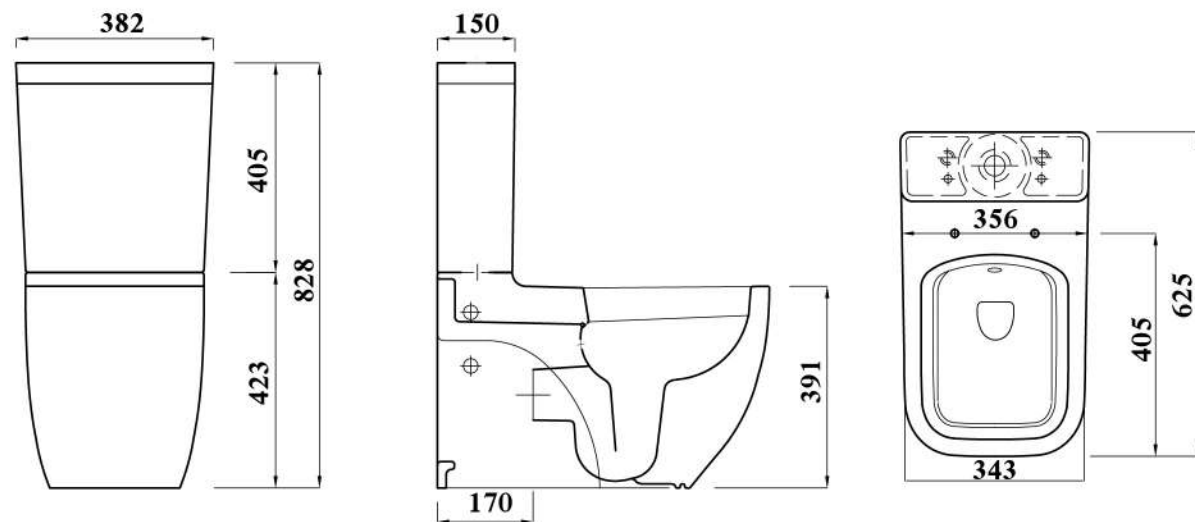

Matrix Square

Overview:

Experience maximum comfort and style with the Matrix Square WC a masterpiece of elegant design and innovative features and discover a new level of relaxation.

Key Product Features:

- Luxury design.
- Very Powerful flush.
- Rimless.
- Horizontal outlet.
- Water saving environmental adjustment.

Product	المنتج	Pan مرحاض	Cistern الخزان	Seat Cover سيديلي
Code الكود	WC P	FS1AS2101Y0000	FS11N3E3190000	FC1001121C0000
Colour اللون				
Material الخامة		Vitreous China | الخزف الصيني		Urea | يوريا
DOP بيانات الأداء			WCC1	
Inlet مدخل المياه بالخزان		One bottom inlet	عدد ا فتحة تغذية	
Sprayer شطاف		With Spr. Hole	متوفر بفتحة شطاف	
Estimated Weight in Kg الوزن بالكيلو		26	11	2
Flushing mechanism صرف الماكينة		Dual flush push button	ماكينة صرف ضاغط مزدوج	
Flushing volume كمية مياه الصرف بالخزان			6L	
CAD download تحميل الرسم الهندسي		✓	✓	N/A | لا يوجد
Standard المعايير القياسية				EN997-CL1-6-VR11+CL2

Special Notes :

Pan fixes to floor using side fixing screws supplied with pan.
Cistern can be fixed to a wall.

ملاحظات خاصة :

يتم تثبيت المراض على الارض باستخدام مسامير تثبيت جانبي المرفق مع المراض. يمكن تركيب الخزان على الحائط.

All dimensions and weight are approximate and subject to normal ceramic variation.

جميع الأبعاد و الاوزان تقديرية و تخضع لتغير السيراميك العادي .