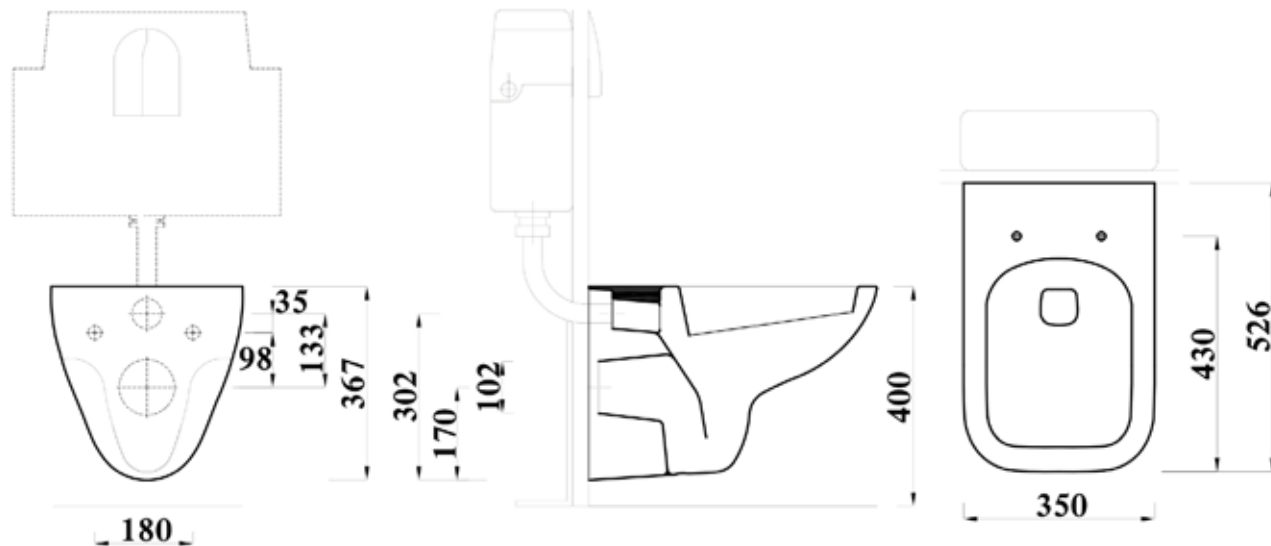

All dimensions and weight are approximate
and subject to normal ceramic variation.

جميع الأبعاد و الاوزان تقديرية و تخضع
لتغير السيراميك العادي .