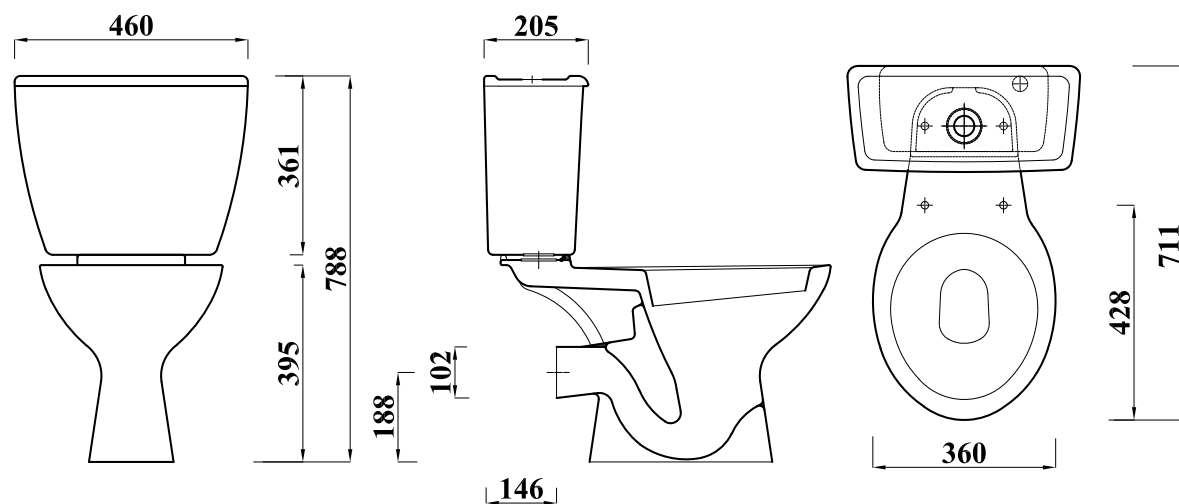

All dimensions and weight are approximate and subject to normal ceramic variation.

جميع الأبعاد و الازان تقديرية و تخضع لتغير السيراميك العادي.