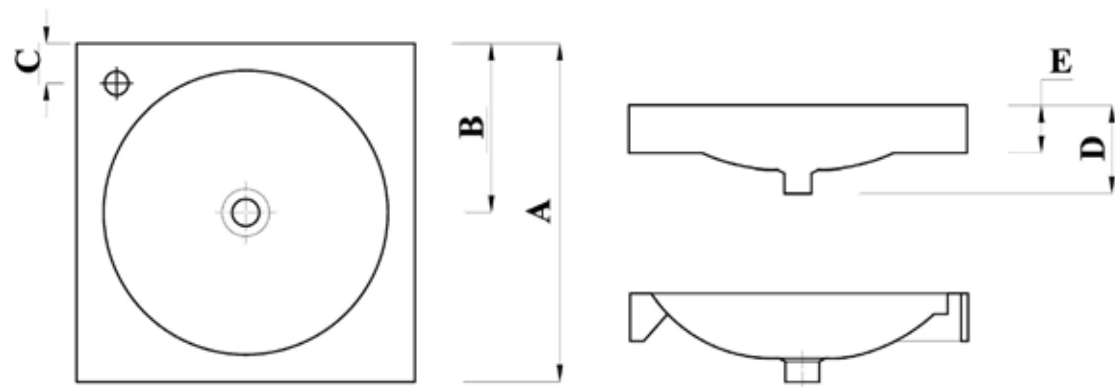

### مقاسات المنتج

All dimensions and weight are approximate and subject to normal ceramic variation.

جميع الأبعاد والاوزان تقديرية و تخضع لتغير السيراميك العادي .

Shown : 50 cm Basin. Available with one tap hole with Napoli mixer .