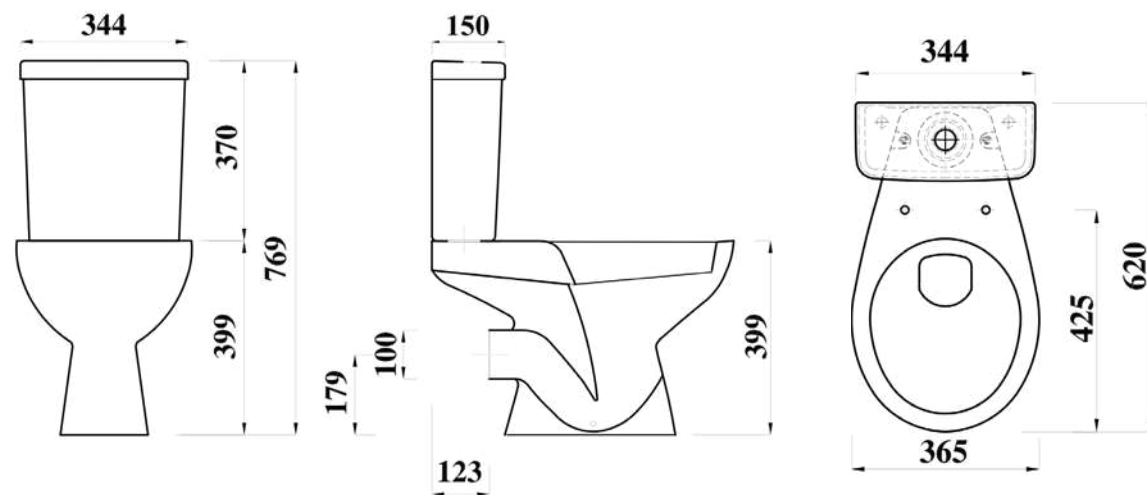

جميع الأبعاد و الاوزان تقديرية و تخضع لتغير السيراميك العادي .

Shown :Close Coupled WC Suite, available with (P) trap, without douche.