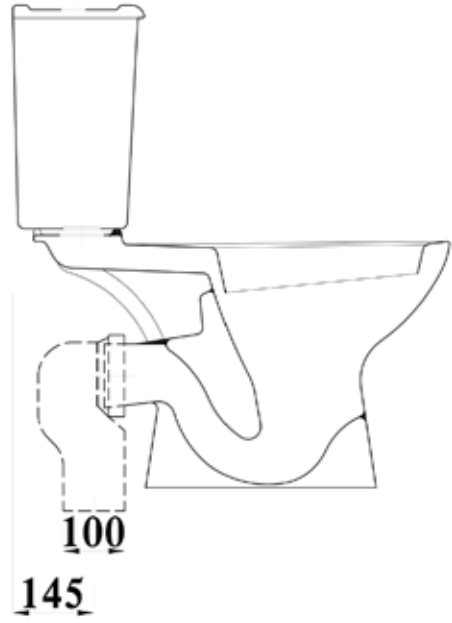

Installation Dimensions with S-Trap
Connection pipe assembly

أبعاد التثبيت مع مجموعة أنابيب
التوصيل S-Trap

Atlas WC P