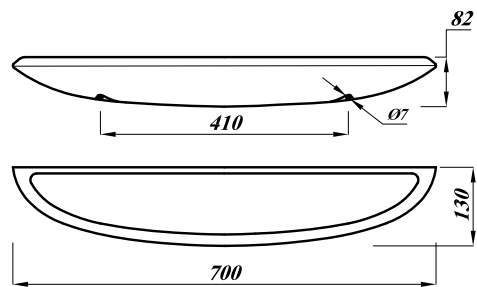

Overview:

Add a high-quality finish to your bathroom with our contemporary design accessories set.

Key Products Features:

- Simple and smart style.
- Hidden fixings for a neat install.

Product	المنتج	Code الكود	Estimated Weight in kg الوزن بالكيلو
Soap dish 15 cm RD with drain hole	صبابة مستديرة ١٥ سم بفتحة صرف	FS2X2X32300000	1
Soap dish 30 cm RD with drain hole	صبابة مستديرة ٣٠ سم بفتحة صرف	FS2X2X35300000	1
Paper Holder Round	وراقة شكل مستدير	FS2X2X42000000	2
Hook Round	شماعة شكل مستدير	FS2X2X60000000	1
Towel Holder Round	فواطة شكل مستدير	FS2X2X59000000	1
Round Shelf 70CM	رف ٧٠ سم شكل مستدير	FS2X2X1D000000	4
Colour	اللون		
Material	الخامة	Vitreous China | الخزف الصيني الزجاجي	

Shelf

All dimensions and weight are approximate and subject to normal ceramic variation.

جميع الأبعاد و الأوزان تقديرية و تخضع لتغير السيراميك العادي .