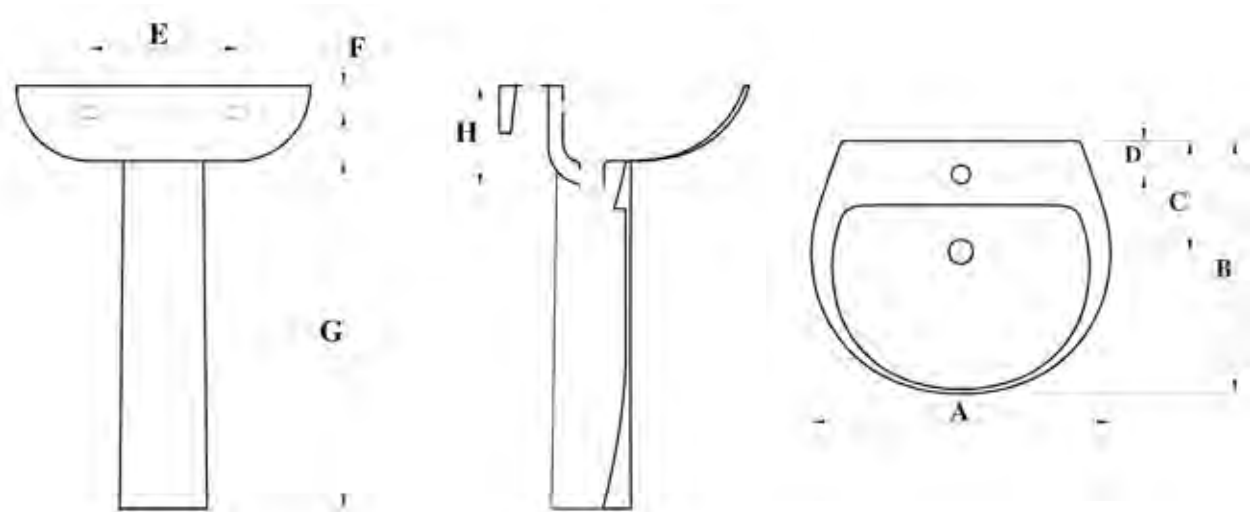

### مقاسات المنتج

All dimensions and weight are approximate and subject to normal ceramic variation.

جميع الأبعاد والاوزان تقديرية و تخضع لتغير السيراميك العادي .

Shown : 55cm Basin & Pedestal. Available with 1 tap hole only with Napoli mixer .