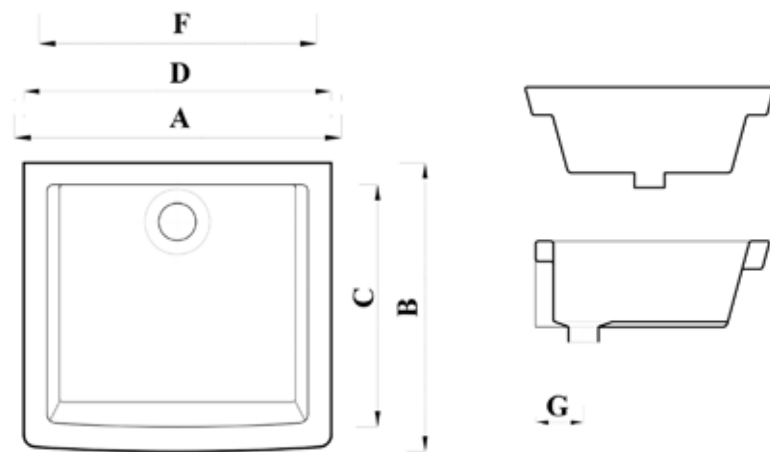

### مقاسات المنتج

All dimensions and weight are approximate and subject to normal ceramic variation.

جميع الأبعاد والاوزان تقديرية و تخضع لتغير السيراميك العادي .

Shown : 50 cm Sink with single bowls with Milano mixer.