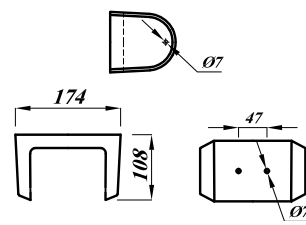

Paper Holder