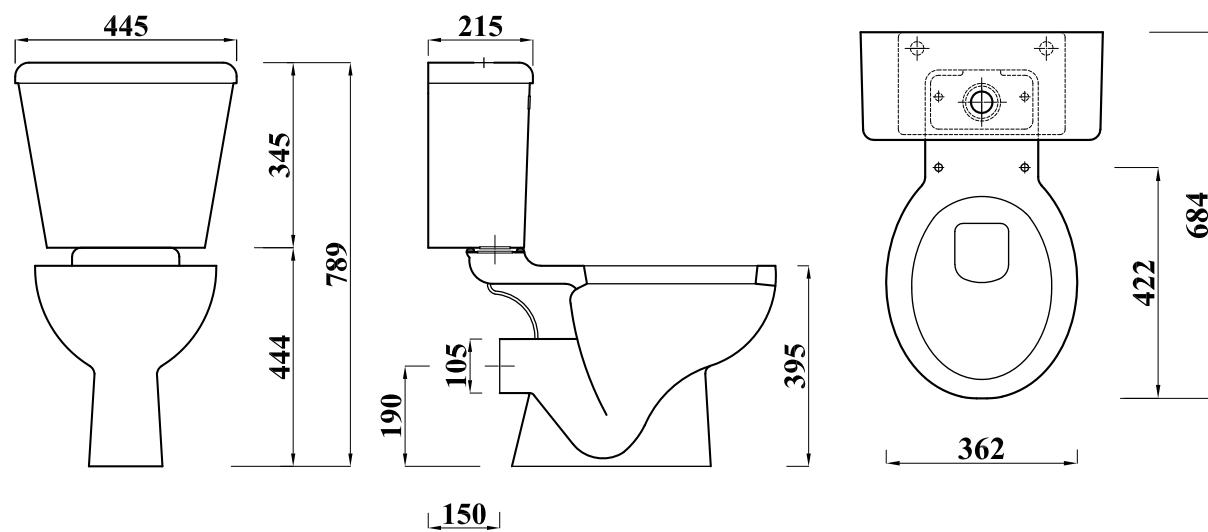

جميع الأبعاد و الاوزان تقديرية و تخضع لتغير السيراميك العادي .

Shown :Close Coupled WC suite, available in (P & S)trap. With push button flush. With or without douche.