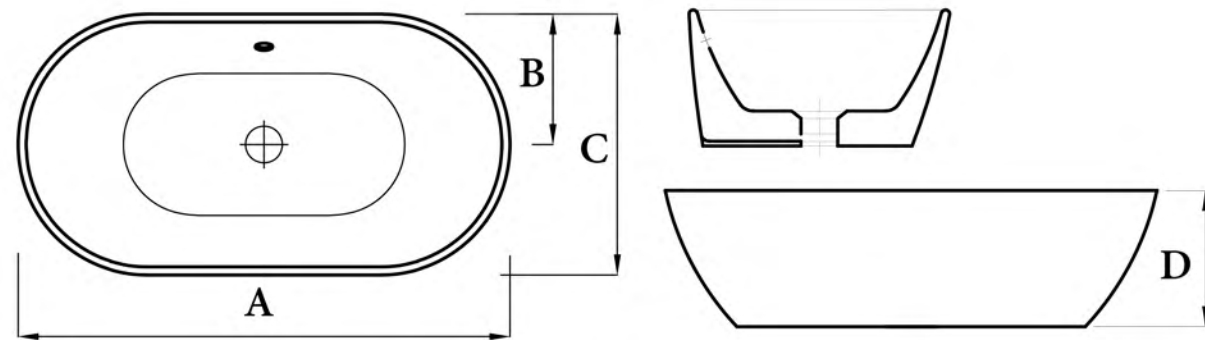

### مقاسات المنتج

All dimensions and weight are approximate and subject to normal ceramic variation.

جميع الأبعاد والاوزان تقديرية وتخضع لتغير السيراميك العادي .

Shown : 60 cm Basin Available with 1 tap hole only with Milano mixer.