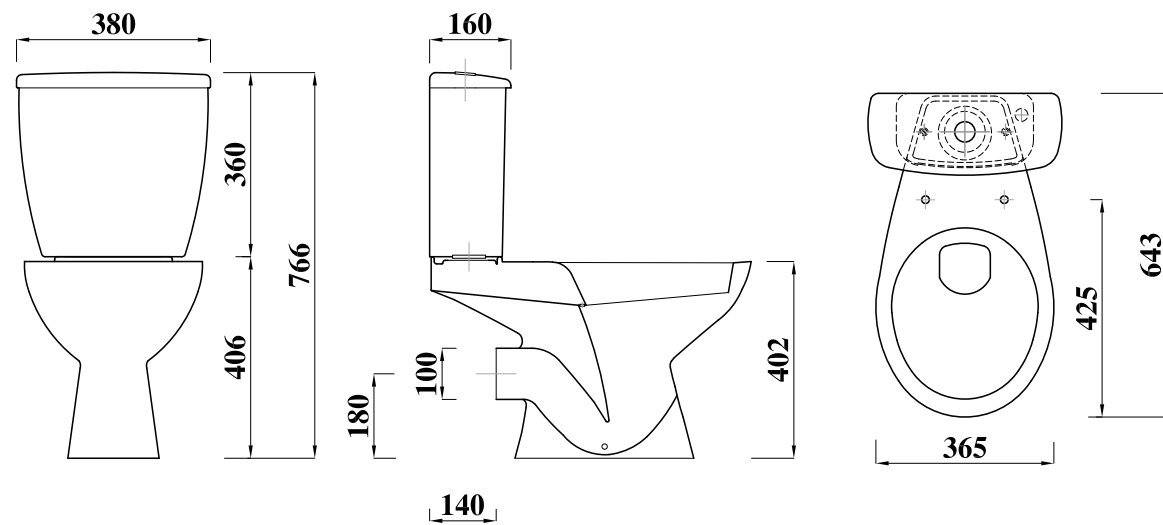

Parma

Overview:

A new modern design suite with soft edges that match any lifestyle.

Key Product Features:

- Elegant simple style.
- Horizontal/ vertical outlet.

Product	المنتج	مرحاض Pan	الخزان Cistern	سيدبلي Seat Cover
Code الكود	WC P	FS1AH211100000	FS1AH313110000	FC14C100000000
	WC S	FS1AH241100000		
Colour اللون				
Material الخامة		Vitreous China | الخزف الصيني الزجاجي		polypropylene | بولي بروبيلين
DOP بيانات الأداء				WCC1
Inlet مدخل المياه بالخزان			R-bottom inlet | فتحة تغذية بالجهة اليمنى	
Sprayer شطاف			With Spr. Hole | متوفر بفتحة شطاف	
Estimated Weight in Kg الوزن بالكيلو	WC P	15	10	2
	WC S	17		
Flushing mechanism صرف الماكينة				Single flush push button | ماكينة صرف بضغط فردي
Flushing volume كمية مياه الصرف بالخزان				6 liters | ٦ لتر
CAD download تحميل الرسم الهندسي		✓	✓	N/A | لا يوجد
Standard المعايير القياسية				EN997-CL1-6-VR11+CL2

Shown : Close Coupled WC Suite, available in (P & S) trap. With doche, push button flush.

Special Notes :

Pan fixes to floor - screws not supplied.
Cistern can be fixed to a wall.
For more seat options please reference pages 332-371

ملاحظات خاصة :

يتم تثبيت المراض على الارض - المسامير غير مرفقة.
يمكن تركيب الخزان على الحائط.
لمزيد من خيارات السيدبلي ، يرجى الرجوع إلى الصفحات ٣٣٢-٣٧١

All dimensions and weight are approximate and subject to normal ceramic variation.

جميع الأبعاد و الازان تقديرية و تخضع لتغير السيراميك العادي .