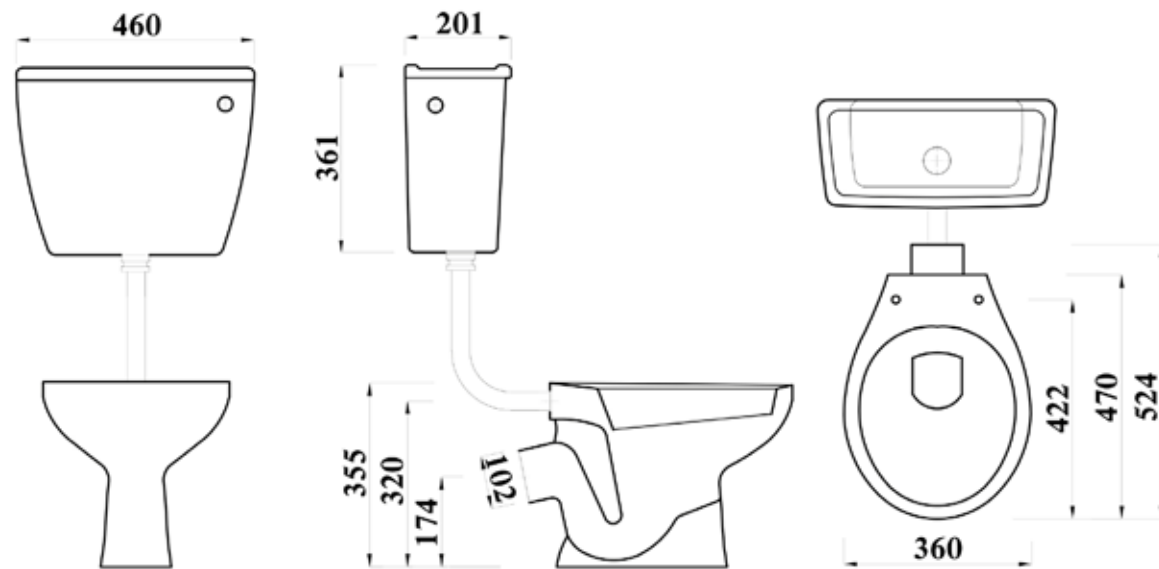

School WC P 35

Overview:

Designed for school and early years settings, this 350mm height toilet is designed for younger users. Pairs perfectly with the heavy duty ring seat, for high traffic environments.

Key Product Features:

- Classic design.
- Flush lever.

Product	المنتج	مرحاض Pan	الخزان Cistern	سبديلي Seat Cover
Code	الكود	FS177231000000	FS110331400000	FC1001128C0000
Colour	اللون			
Material	الخامة	Vitreous China | الخزف الصيني الزجاجي	Plastic | بلاستيك	
DOP	بيانات الأداء	WCBTW1		
Inlet	مدخل المياه بالخزان	Side inlet | فتحة تغذية جانبية		
Sprayer	شطاف	Without Spr. Hole | بدون فتحة شطاف		
Estimated Weight in Kg الوزن بالكيلو		12	15	2
Flushing mechanism صرف الماكينة		Lever | ذراع أمامي		
Flushing volume كمية مياه الصرف بالخزان		6L		
CAD download تحميل الرسم الهندسي		√	√	N/A | لا يوجد
Standard المعايير القياسية		EN997-CL1-6A+CL2		

Special Notes :

Pan fixes to floor using screws not supplied with pan.

Cistern can be fixed to a wall.

Seat details on page 370-371

ملاحظات خاصة :

يتم تثبيت المرحاض على الارض باستخدام مسامير غير مرفقة.

يمكن تركيب الخزان على الحائط.

تفاصيل السبديلي صفحة ٣٧٠-٣٧١

All dimensions and weight are approximate and subject to normal ceramic variation.

جميع الأبعاد و الاوزان تقديرية و تخضع لتغير السيراميك العادي .