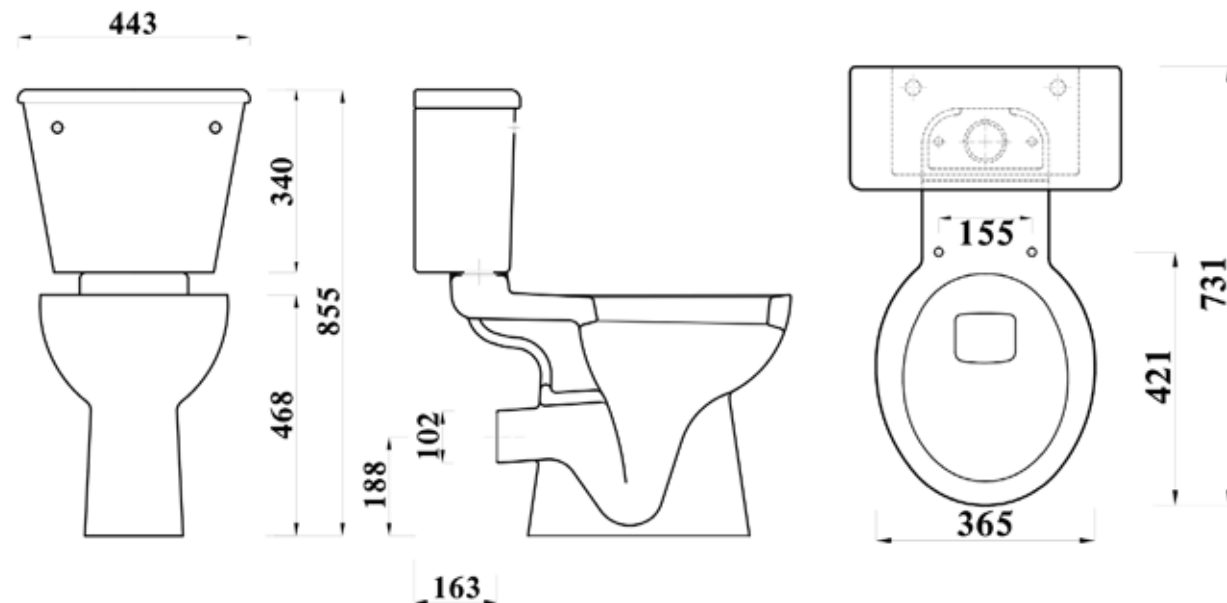

جميع الأبعاد و الاوزان تقديرية و تخضع لتغير السيراميك العادي.

Shown : WC available in ( P ) trap, available without douche.