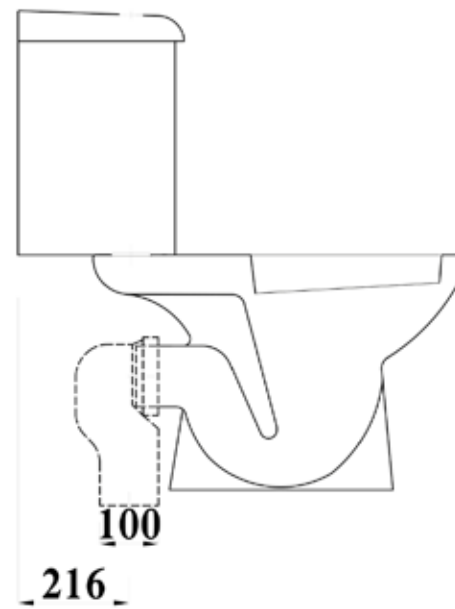

Clifton Corner WC P