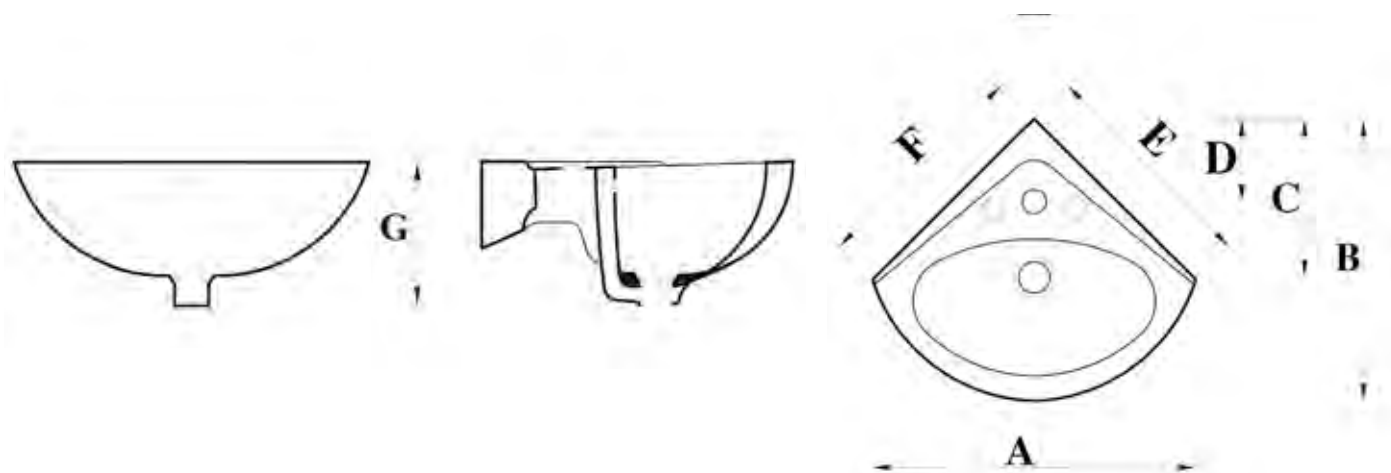

### مقاسات المنتج

All dimensions and weight are approximate and subject to normal ceramic variation.

جميع الأبعاد والاوزان تقديرية و تخضع لتغير السيراميك العادي .

Shown : 47 cm Basin. Available with one tap hole with Napoli mixer.