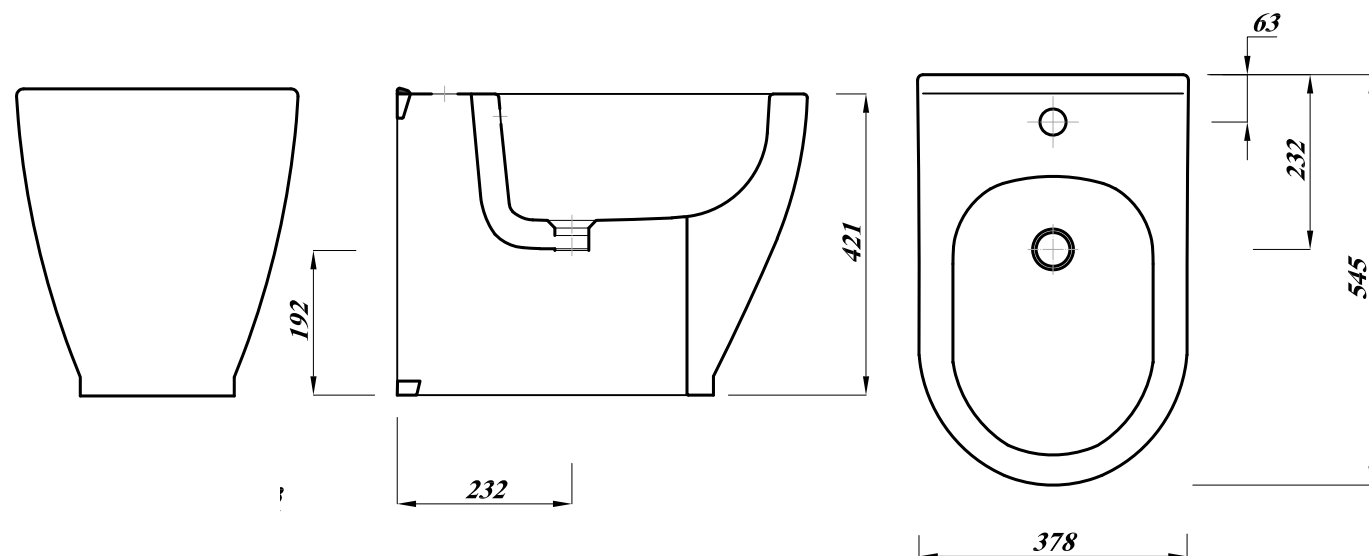

All dimensions and weight are approximate and subject to normal ceramic variation.

جميع الأبعاد و الأوزان تقديرية و تخضع لتغير السيراميك العادي .