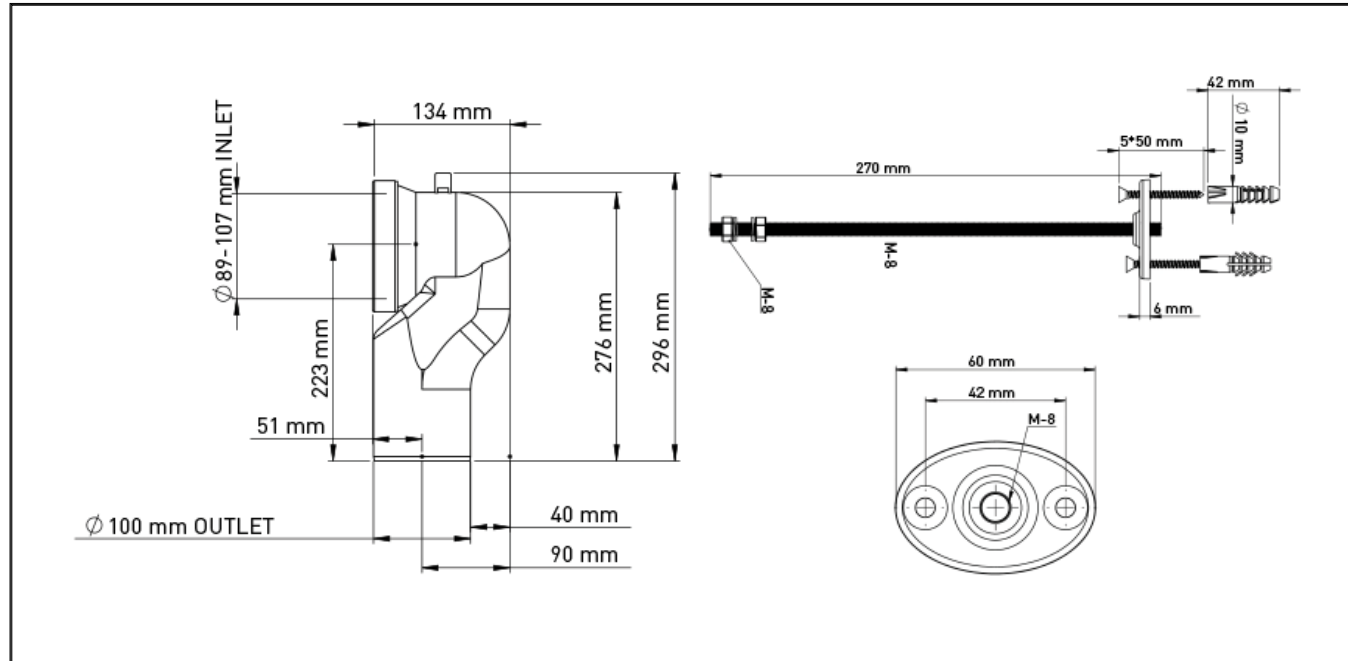

### Key Products Features:

- 10 years guarantee.

Product	المنتج	S-Trap connector
Code	الكود	FC100A0010ZZ00
Finish/Color	اللون	White   أبيض
Product Type	نوع المنتج	S-Trap connector   محول صرف رأسي للمرحاض
Body Material	الخامة	Polypropylene+ TPE   بولي بروبيلين + بولي إيثيلين
Estimated Weight in Kg	الوزن بالكيلو	200 gm   ٢٠٠ جم