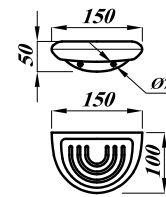

Basin Soap Holder