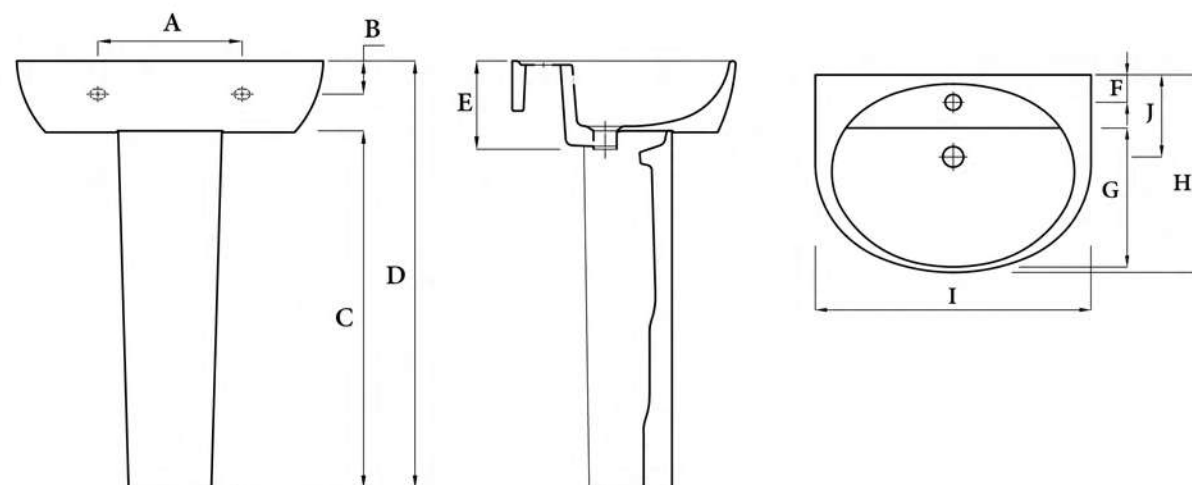

### مقاسات المنتج

All dimensions and weight are approximate and subject to normal ceramic variation.

جميع الأبعاد والاوزان تقديرية و تخضع لتغير السيراميك العادي .

Shown : 60 cm Basin & Pedestal. Available with 1 tap hole only with Milano mixer