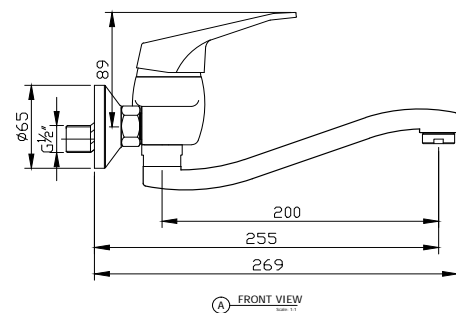

4

D-CP-L1508