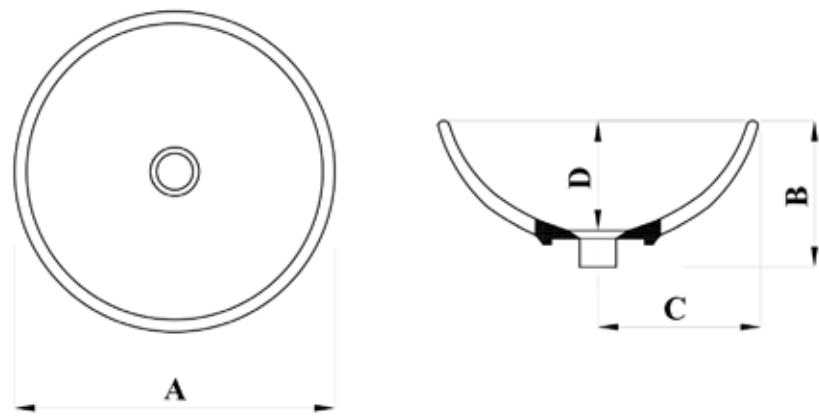

### مقاسات المنتج

All dimensions and weight are approximate and subject to normal ceramic variation.

جميع الأبعاد والاوزان تقديرية و تخضع لتغير السيراميك العادي .

Shown : 39 cm Basin, with Milano mixer.