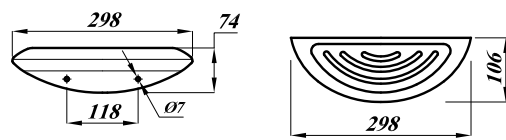

Bathtub Soap Holder