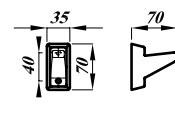

Overview:

The details of a room make it your own, adding decorative elements to your new bathroom as well as offering good storage options for items you would like to keep close to hand.

Key Products Features:

- Simple and smart style.
- Hidden fixings for a neat install.

Product	المنتج	Code الكود	Estimated Weight in kg الوزن بالكيلو
Soap dish 15 cm SQ with drain hole صبابة مربعة 15 سم بفتحة صرف		FS2X3X32300000	1
Soap dish 30 cm SQ with drain hole صبابة مربعة 30 سم بفتحة صرف		FS2X3X35300000	2
Paper Holder Square وراقة شكل مربع		FS2X3X42000005	1
Hook Square شماعة شكل مربع		FS2X3X60000005	1
Towel Holder Square فواطة شكل مربع		FS2X3X59020005	2
Square Shelf 70CM رف 70 سم شكل مربع		FS2X3X1D000000	4
Colour	اللون		
Material	الخامة	Vitreous China | الخزف الصيني الزجاجي	

Hook

All dimensions and weight are approximate and subject to normal ceramic variation.

جميع الأبعاد و الأوزان تقديرية و تخضع لتغير السيراميك العادي .