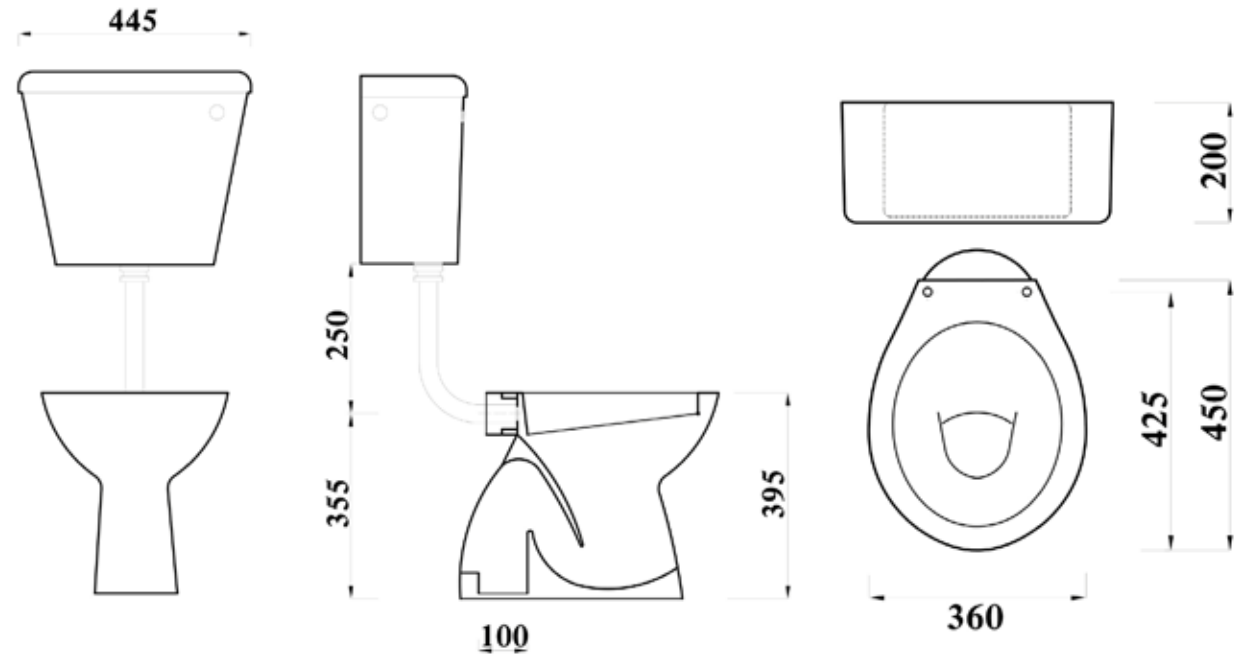

جميع الأبعاد و الازان تقديرية و تخضع لتغير السيراميك العادي .

Shown : WC available in ( S ) trap. Available without douche.