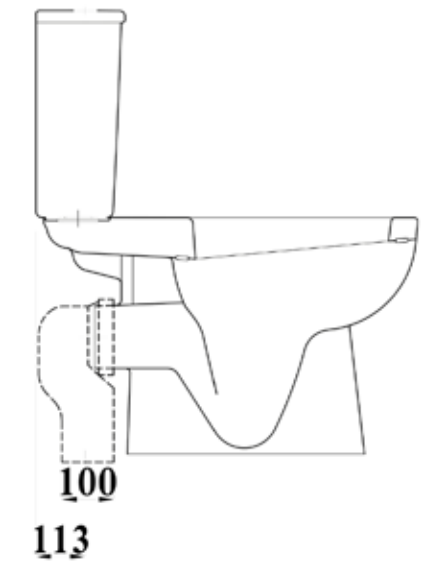

Diamond WC P