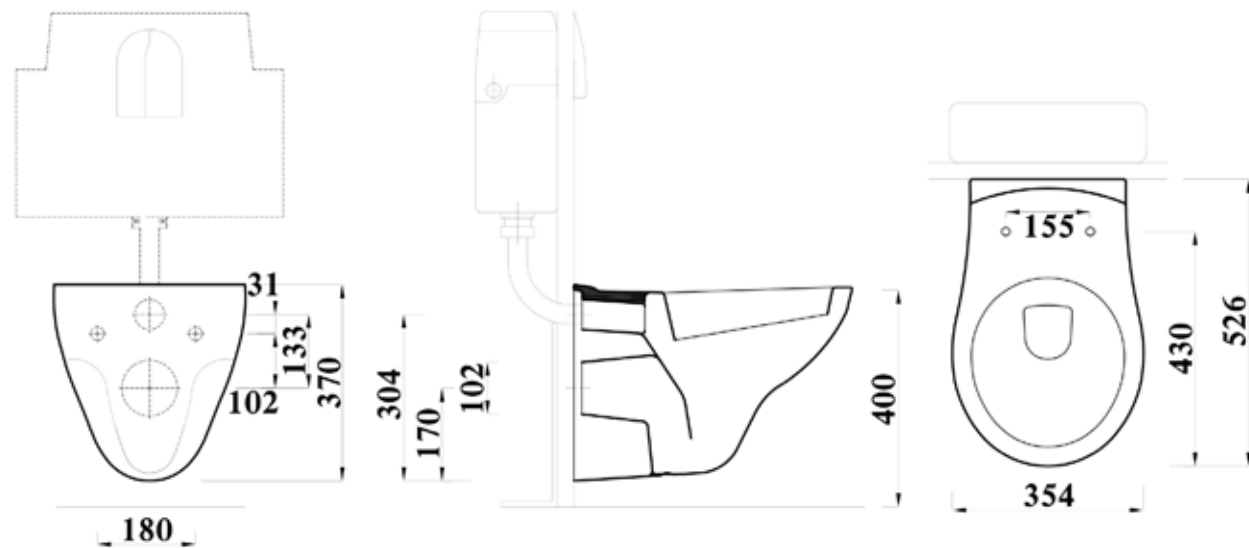

Atlas Geo (Wall Hung)

Overview:

Extending that fabulous finishing touch to your bathroom is now easy with Atlas Geo Wall Hung WC Pan, which comes with a stunning white finish.

Key Product Features:

- Contemporary design.
- Horizontal outlet.

Product	المنتج	مرحاض Pan	سبديلي Seat Cover
Code	الكود	FS14B2U1000000	FC17A110000000
Colour	اللون		
Material	الخامة	Vitreous China | الخزف الصيني	Polypropylene | بولي بروبيلين
DOP	بيانات الأداء	WCWH1	
Inlet	مدخل المياه بالخران	Side inlet	فتحة تغذية جانبية
Sprayer	شطاف	Upon request	تحت الطلب
Estimated Weight in Kg	الوزن بالكيلو	15	3
Flushing mechanism	صرف الماكينة	Concealed cistern	خران دفن
Flushing volume	كمية مياة الصرف بالخران	6L	
CAD download	تحميل الرسم الهندسي	√	N/A | لا يوجد
Standard	المعايير القياسية	EN997-CL1-6A+CL2	

Special Notes :

Pan fixes to wall.
For more seat options please reference
pages 332-371

ملاحظات خاصة :

يتم تثبيت المراض على الحائط.
لمزيد من خيارات السبديلي ، يرجى الرجوع
إلى الصفحات ٣٣٢-٣٧١

All dimensions and weight are approximate
and subject to normal ceramic variation.

جميع الأبعاد والاوزان تقديرية و تخضع
لتغير السيراميك العادي .