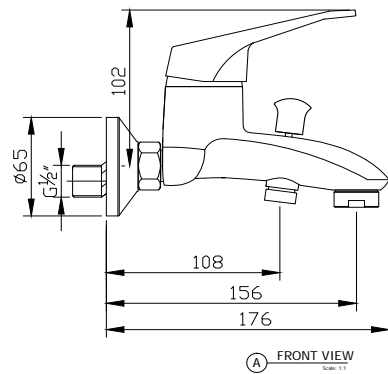

2

D-CP-L1506