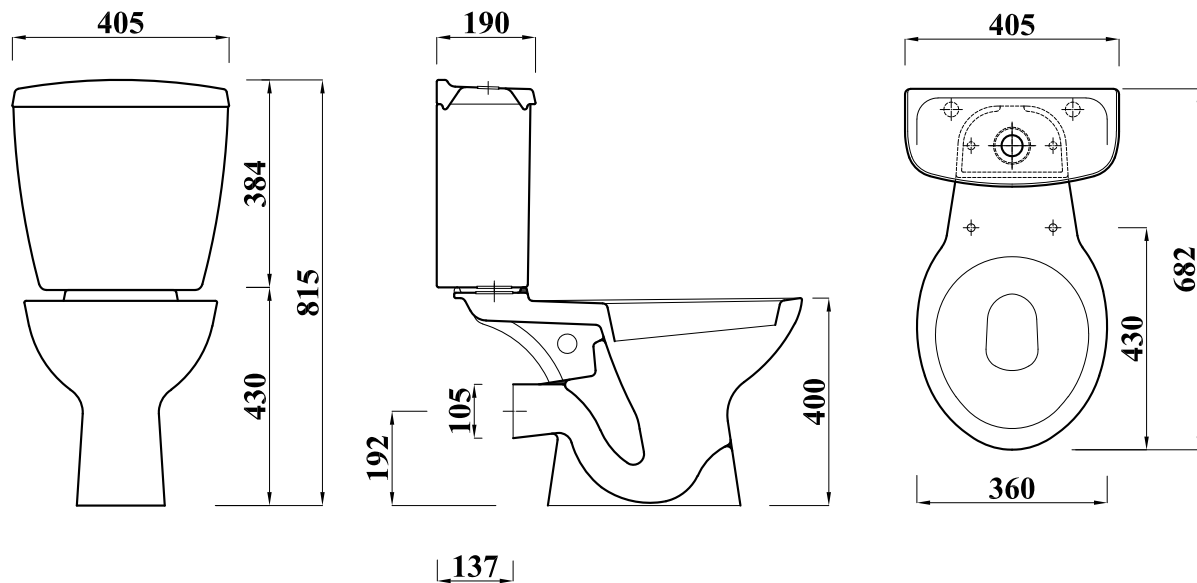

Venezia

Overview:

A WC with a unique simple design to give a touch of finesse to the bathroom featuring a dual flush push button.

Key Product Features:

- Simple functional design.
- Horizontal / vertical outlet.
- Different colours.

Product	المنتج	مرحاض Pan	الخزان Cistern	سيدلي Seat Cover
Code الكود	WC P WC S	FS14A213100000 FS14A223100000	FS14A313100000	FC14C100000000
Colour اللون				
Material الخامة		Vitreous China | الخزف الصيني الزجاجي	polypropylene | بولي بروبيلين	
DOP بيانات الأداء		WCC1		
Inlet مدخل المياه بالخزان		Two bottom inlet | فتحة تغذية		
Sprayer شطاف		With Spr.Hole | متوفر بفتحة شطاف		
Estimated Weight in Kg الوزن بالكيلو	WC P	17	11	2
	WC S	17		
Flushing mechanism صرف الماكينة		Dual flush push button | ماكينة صرف بضغط مزدوج		
Flushing volume كمية مياه الصرف بالخزان		6 liters | ٦ لتر		
CAD download تحميل الرسم الهندسي		✓	✓	N/A | لا يوجد
Standard المعايير القياسية		EN997-CL1-6-VR11 + CL2		

Special Notes :

Pan fixes to floor - screws not supplied.
Cistern can be fixed to a wall.
For more seat options please reference pages 332-371

ملاحظات خاصة :

يتم تثبيت المراض على الارض - المسامير غير مرفقة.
يمكن تركيب الخزان على الحائط.
لمزيد من خيارات السديلي، يرجى الرجوع إلى الصفحات ٣٣٢-٣٧١

All dimensions and weight are approximate and subject to normal ceramic variation.

جميع الأبعاد و الازان تقديرية و تخضع لتغير السيراميك العادي.