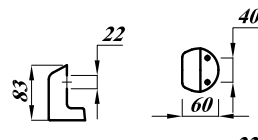

Towel Holder