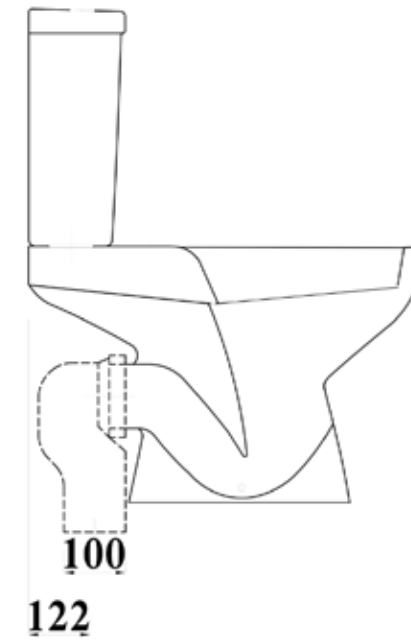

Amalphi WC P