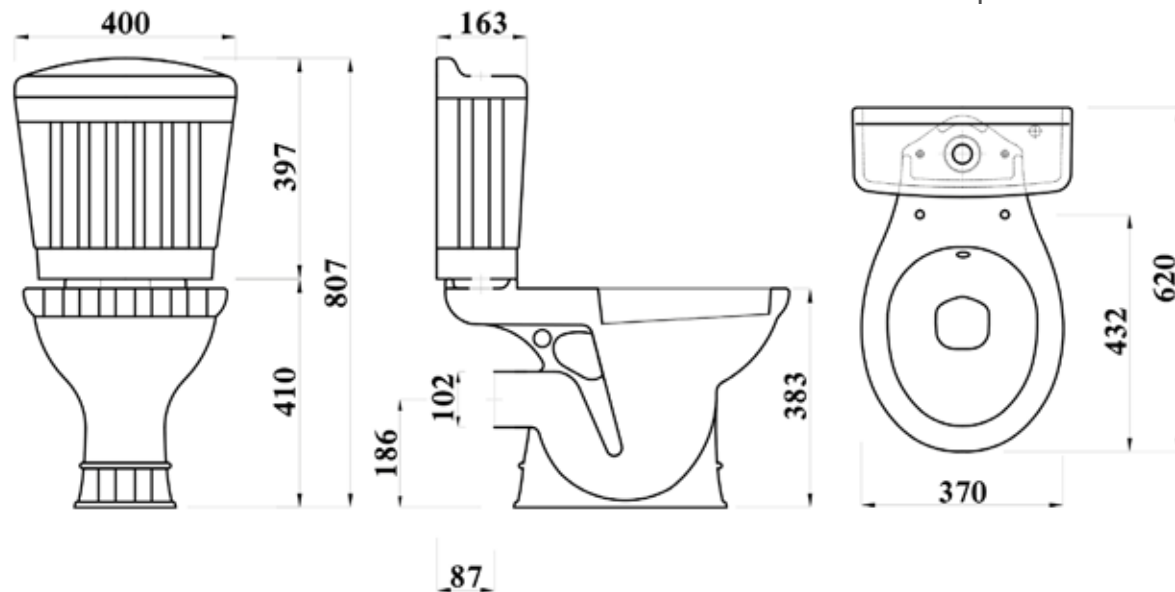

Amazon

Overview:

Designed to fit a variety of installations. Add a wonderful element of design to your bathroom with our new Amazon WC.

Key Product Features:

- Classic style.
- Horizontal outlet.

Product	المنتج	مرحاض Pan	الخزان Cistern	سبديلي Seat Cover
Code الكود	WC P	FS13Y210100000	FS13Y3B3120000	FC14C100000000
Colour اللون				
Material الخامة		Vitreous China | الخزف الصيني الزجاجي	Polypropylene | بولي بروبيلين	
DOP بيانات الأداء		WCC1		
Inlet مدخل المياه بالخزان		Two bottom inlet	فتحة تغذية 2	
Sprayer شطاف		With Spr. Hole	متوفر بفتحة شطاف	
Estimated Weight in Kg الوزن بالكيلو		17	10	2
Flushing mechanism صرف الماكينة		Single flush push button	ماكينة صرف بضغط فردي	
Flushing volume كمية مياه الصرف بالخزان		6L		
CAD download تحميل الرسم الهندسي		√	√	N/A | لا يوجد
Standard المعايير القياسية		EN997-CL1-6-VR11+CL2		

Special Notes :

Pan fixes to floor - screws not supplied.
Cistern can be fixed to a wall.
For more seat options please reference pages 332-371

ملاحظات خاصة :

يتم تثبيت المرحاض على الارض - المسامير غير مرفقة.
يمكن تركيب الخزان على الحائط.
لمزيد من خيارات السبديلي ، يرجى الرجوع إلى الصفحات 332-371

All dimensions and weight are approximate and subject to normal ceramic variation.

جميع الأبعاد و الاوزان تقديرية و تخضع لتغير السيراميك العادي .