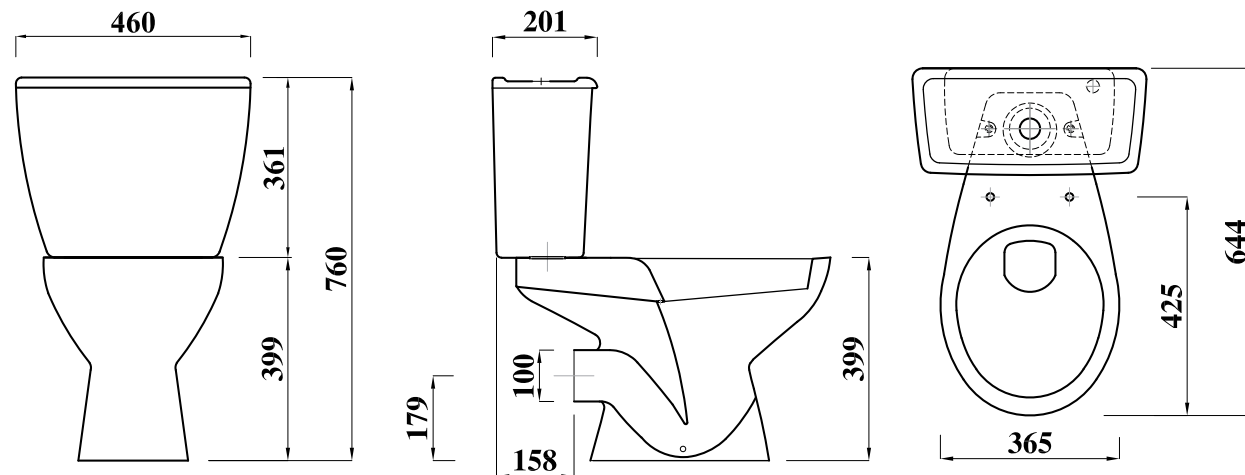

جميع الأبعاد و الازان تقديرية و تخضع لتغير السيراميك العادي .

Shown : Close Coupled WC Suite, available in (P & S) trap. With douche, push button flush.