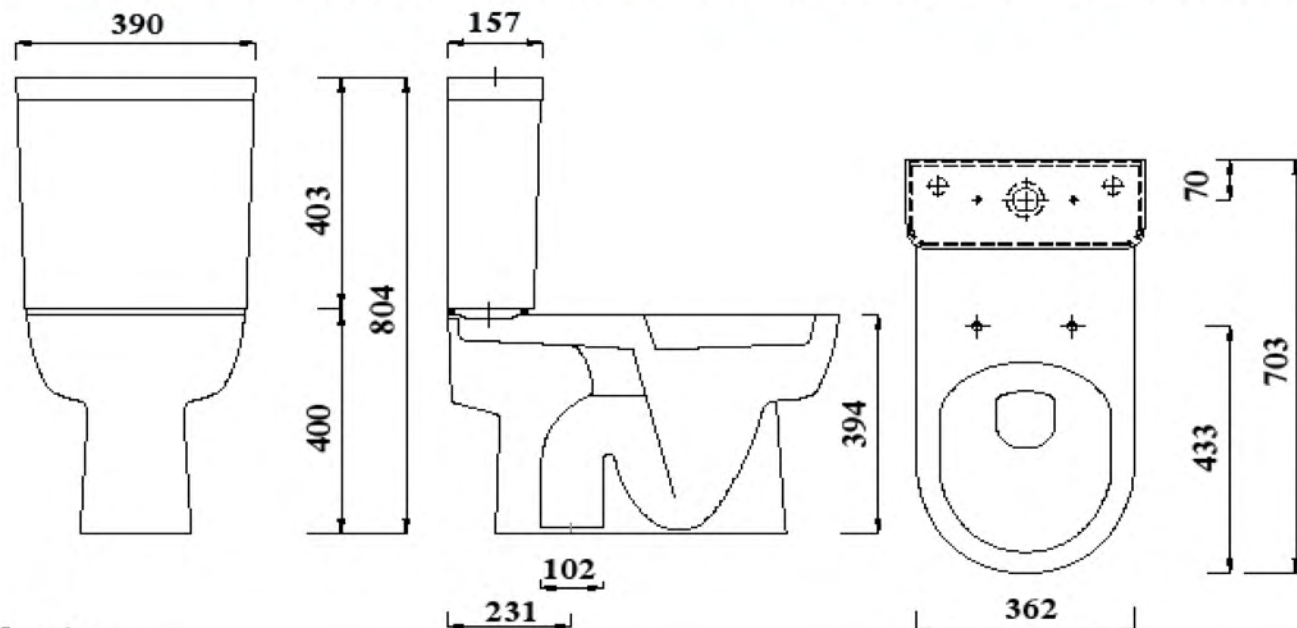

جميع الأبعاد و الاوزان تقديرية و تخضع لتغير السيراميك العادي .

Shown : Close Coupled WC Suite, available with (P) trap, with and without douche.

Lecico