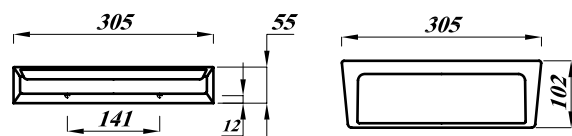

Bathtub Soap Holder

All dimensions and weight are approximate and subject to normal ceramic variation.

جميع الأبعاد و الأوزان تقديرية و تخضع لتغير السيراميك العادي .