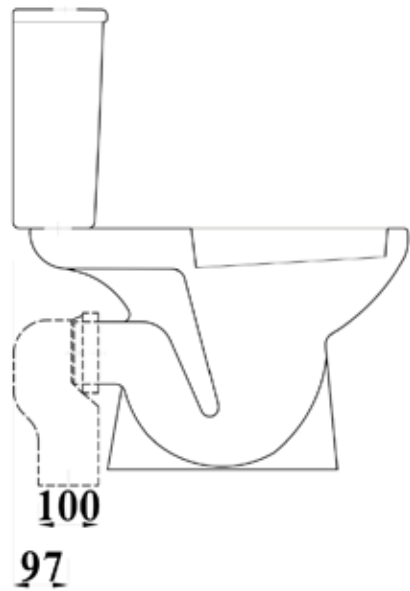

Clifton WC P