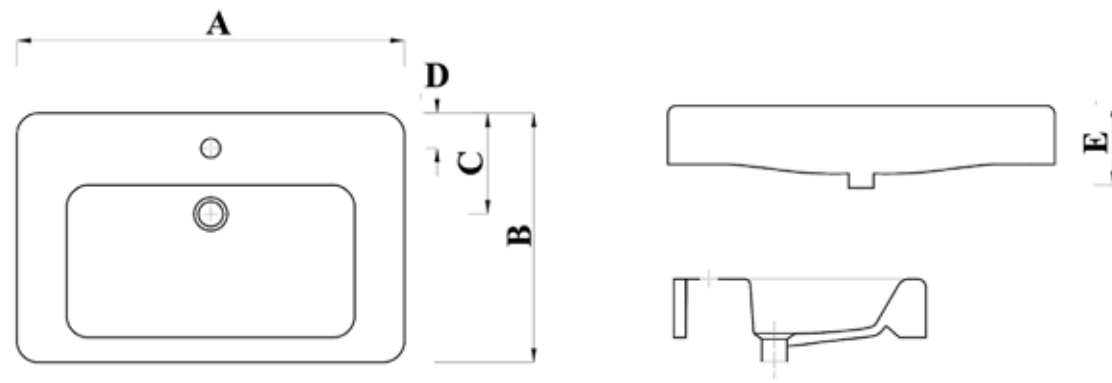

### مقاسات المنتج

All dimensions and weight are approximate and subject to normal ceramic variation.

جميع الأبعاد والاوزان تقديرية و تخضع لتغير السيراميك العادي .

Shown : 70 cm Basin. Available with one tap hole with Milano mixer.