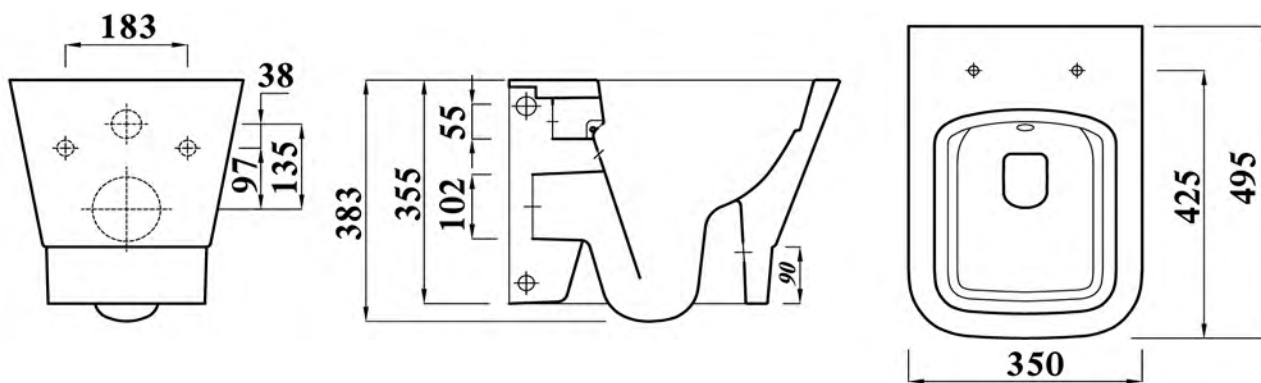

Trend (Wall Hung)

Overview:

Upgrade your bathroom with Trend's wall-mounted WC. Experience the beauty of clean lines and modern design, and impress your guests with its strikingly elegant look.

Key Product Features:

- Elegant style.
- Rimless.
- Very Powerful flush.

Product	المنتج	Pan مرحاض	Cistern الخزان	Seat Cover سيديلي
Code الكود	WC P	FS1RT25A100000	FC10070005ZZ00	FC100112030001
Colour اللون				
Material الخامة		Vitreous China | الخزف الصيني		Urea | يوريا
DOP بيانات الأداء			WCC1	
Inlet مدخل المياه بالخزان		Two bottom inlet	فتحة تغذية	
Sprayer شطاف		With Spr. Hole	متوفر بفتحة شطاف	
Estimated Weight in Kg الوزن بالكيلو		23	12	3
Flushing mechanism صرف الماكينة		Dual flush push button	ماكينة صرف ضاغط مزدوج	
Flushing volume كمية مياه الصرف بالخزان			6L	
CAD download تحميل الرسم الهندسي		✓	✓	N/A | لا يوجد
Standard المعايير القياسية				EN997-CL1-6A+CL2

Special Notes :

Pan fixes to floor using side fixing screws supplied with pan.
Cistern can be fixed to a wall.

ملاحظات خاصة :

يتم تثبيت المراض على الارض باستخدام مسامير تثبيت جانبي المرفق مع المراض. يمكن تركيب الخزان على الحائط.