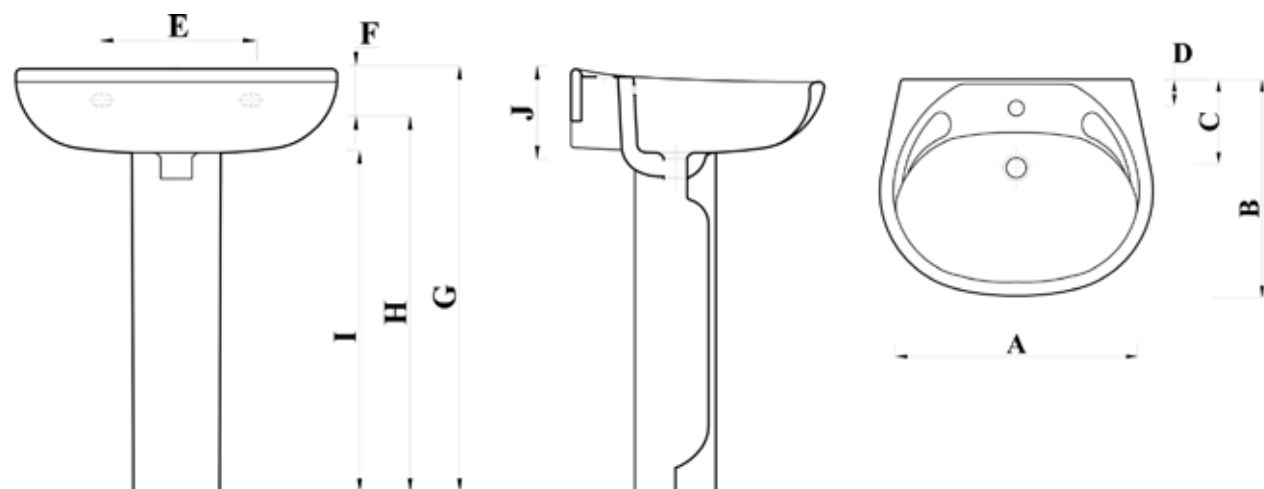

### مقاسات المنتج

All dimensions and weight are approximate and subject to normal ceramic variation.

جميع الأبعاد والاوزان تقديرية و تخضع لتغير السيراميك العادي .

Shown : 60cm Basin & Pedestal. Available with 1 tap hole with Napoli mixer .