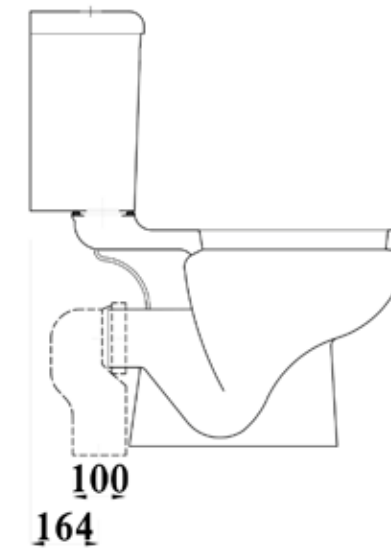

Victoria WC P

Soraya WC P