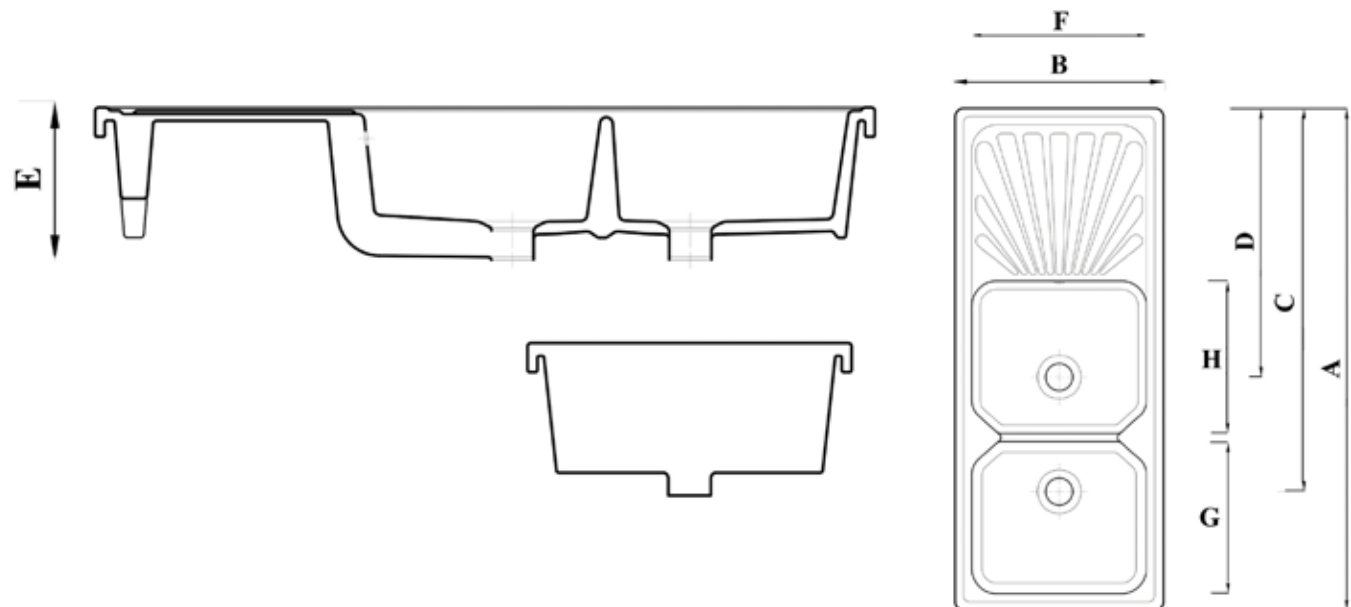

Manal

Overview :

A successful combination of beauty and functionality.

Key product features:

- 2 Bowls .

Product	المنتج	120cm Sink حوض مطبخ ١٢٠ سم
Code	كود	FS19284PE10000
Colour	اللون	
Material	الخامة	Fireclay | فير كلاي
DOP	بيانات الأداء	KIS1
Standard	المعايير القياسية	EN13310:2003
Weight in Kg	الوزن بالكيلو	46
CAD download	تنزيل الرسم الهندسي	✓

Product dimensions

Size	A	B	C	D	E	F	G	H
120cm	1205	500	920	645	235	420	365	365

مقاسات المنتج

All dimensions and weight are approximate and subject to normal ceramic variation.

جميع الأبعاد والاوزان تقديرية و تخضع لتغير السيراميك العادي .