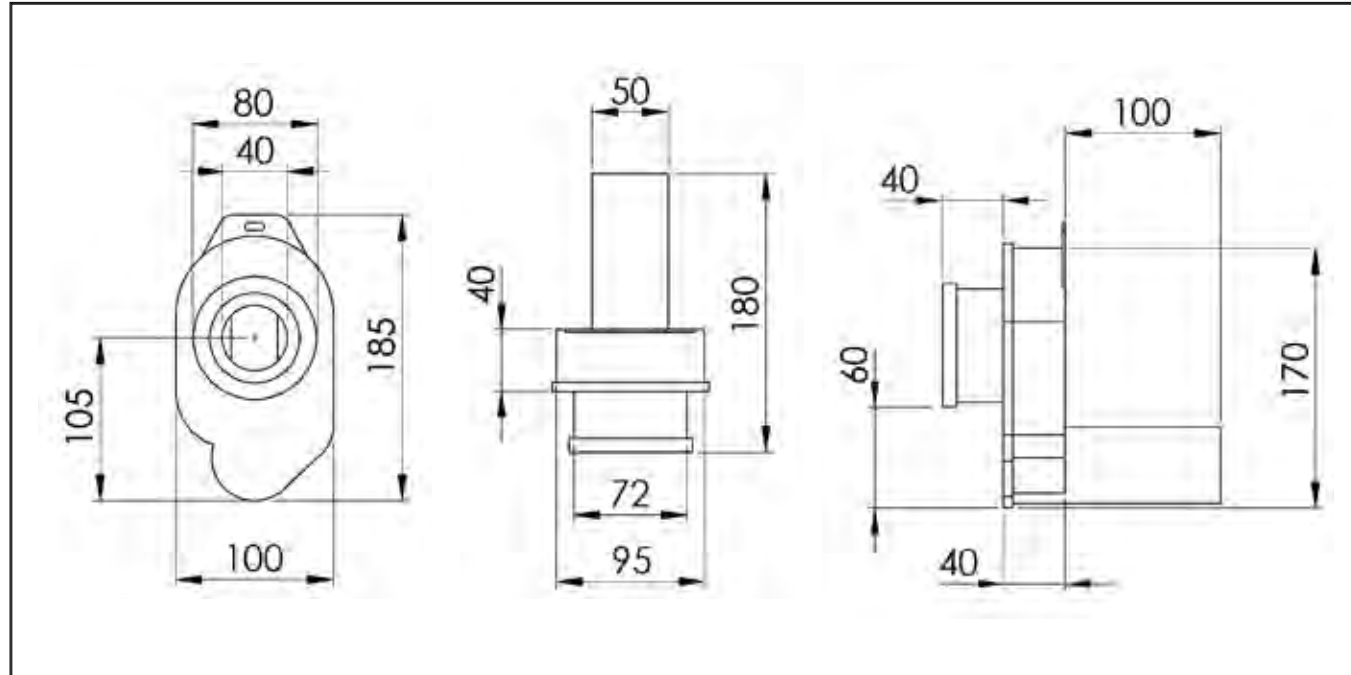

Special Notes :

Although every effort is made not to change the above product specification, Lecico reserve the right to do so without prior notification if necessary.

ملاحظات خاصة :

على الرغم من المحاولات لعدم التغيير في المنتجات طبقاً للمواصفات المذكورة بالأعلى إلا أنه ليس يسيكو تحتفظ بحقها في تعديل منتجاتها دون سابق انذار اذا لزم الامر.