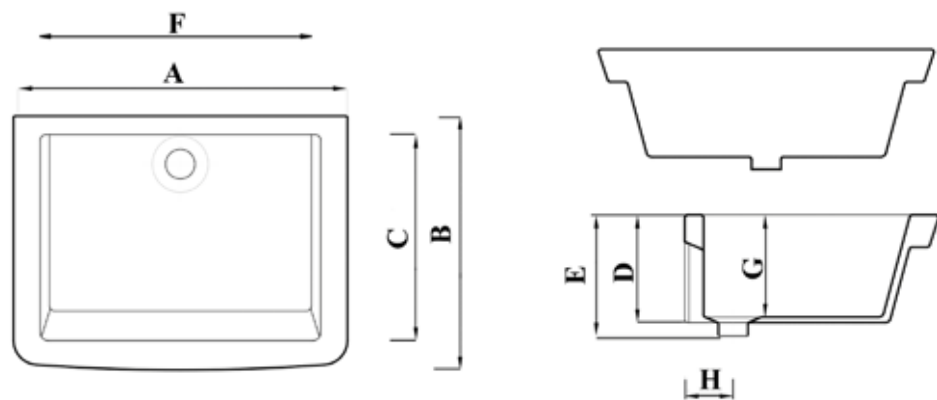

### مقاسات المنتج

All dimensions and weight are approximate and subject to normal ceramic variation.

جميع الأبعاد والاوزان تقديرية و تخضع لتغير السيراميك العادي .

Shown : 60 cm Sink with single bowls with Milano mixer.