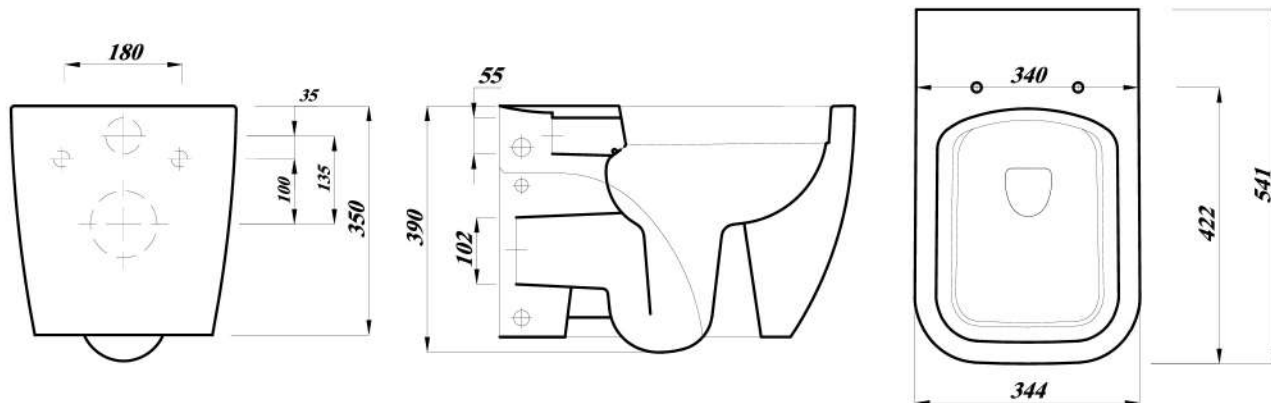

Matrix Square (Wall Hung)

Overview:

Give yourself more breathing space and style your bathroom in pure simplicity with Matrix square WH WC.

Key Product Features:

- Luxury design.
- Very Powerful flush.
- Rimless.
- Horizontal outlet.
- Water saving environmental adjustment.

Product	المنتج	Pan	مرحاض	Cistern	الخران	سيديلي	Seat Cover	
Code	الكود	WC P	FS11N2TA1Y0000	FC10025001ZZ01		FC100112030001		
Colour	اللون							
Material	الخامة	Vitreous China | الخزف الصيني		Urea | يوريا				
DOP	بيانات الأداء	WCC1						
Inlet	مدخل المياه بالخران	One bottom inlet		عدد ا فتحة تغذية				
Sprayer	شطاف	With Spr. Hole		متوفر بفتحة شطاف				
Estimated Weight in Kg	الوزن بالكيلو	22		11		3		
Flushing mechanism	صرف الماكينة	Dual flush push button		ماكينة صرف ضاغط مزدوج				
Flushing volume	كمية مياه الصرف بالخران	6L						
CAD download	تحميل الرسم الهندسي	√		√		N/A	لا يوجد	
Standard	المعايير القياسية	EN997-CL1-6A+CL2						

Shown : Wall Hung WC, available on (P) trap. Available with or without douche.

Special Notes :

Pan fixes to floor using side fixing screws supplied with pan.
Cistern can be fixed to a wall.

ملاحظات خاصة :

يتم تثبيت المراض على الارض باستخدام مسامير تثبيت جانبي المرفق مع المراض. يمكن تركيب الخزان على الحائط.