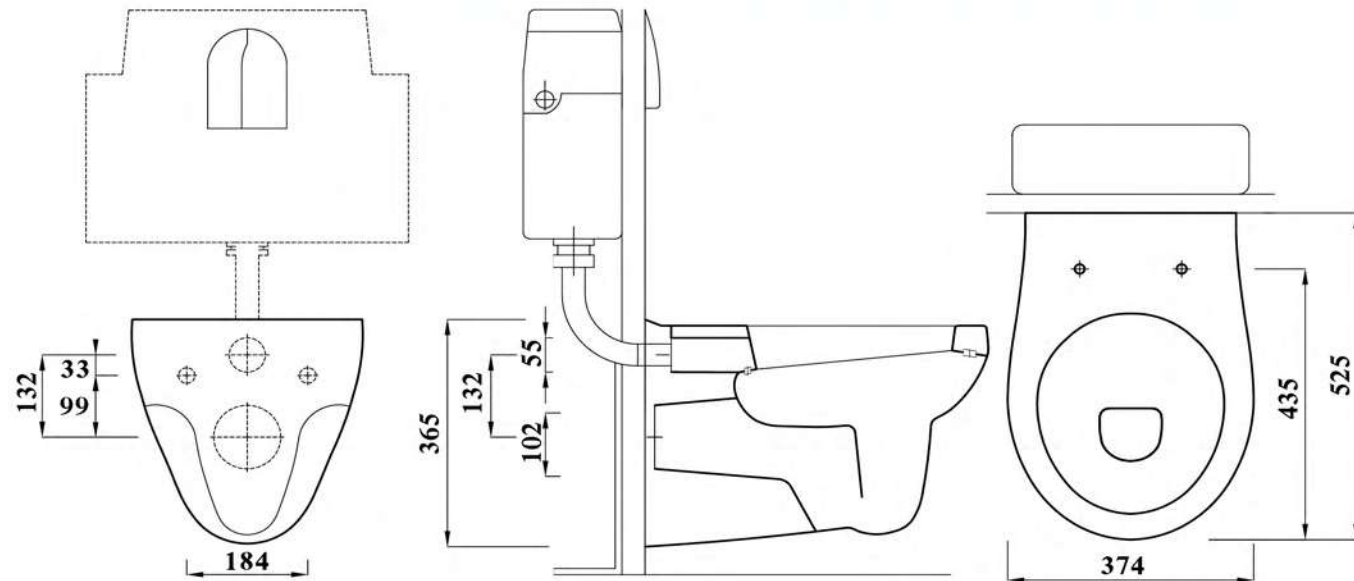

Inspection (Wall Hung)

Overview:

Add a touch of elegance to your bathroom with Inspection wall-mounted WC.

Key Product Features:

- Simple style
- Horizontal outlet.
- Space Saver.

Product	المنتج	Pan	مرحاض	Cistern	الخرزان	Seat Cover	سيديلي	
Code	الكود	WC P	FS1RT25A100000	FC10025001ZZ01	FC100112130002			
Colour	اللون							
Material	الخامة	Vitreous China | الخزف الصيني		Urea | يوريا				
DOP	بيانات الأداء	WCC1						
Inlet	مدخل المياه بالخرزان	Two bottom inlet		فتحة تغذية				
Sprayer	شطاف	With Spr. Hole		متوفر بفتحة شطاف				
Estimated Weight in Kg	الوزن بالكيلو	18		11		2		
Flushing mechanism	صرف الماكينة	Dual flush push button		ماكينة صرف ضاغط مزدوج				
Flushing volume	كمية مياه الصرف بالخرزان	6L						
CAD download	تحميل الرسم الهندسي	√		√		N/A	لا يوجد	
Standard	المعايير القياسية	EN997-CL1-6A+CL2						

Shown :Wall Hung WC, available on (P) trap. Available with or without douche.

Lecico

Special Notes :

Pan fixes to floor using side fixing screws supplied with pan.
Cistern can be fixed to a wall.

ملاحظات خاصة :

يتم تثبيت المراض على الارض باستخدام مسامير تثبيت جانبي المرفق مع المراض. يمكن تركيب الخرزان على الحائط.

All dimensions and weight are approximate and subject to normal ceramic variation.

جميع الأبعاد و الأوزان تقديرية و تخضع لتغير السيراميك العادي .