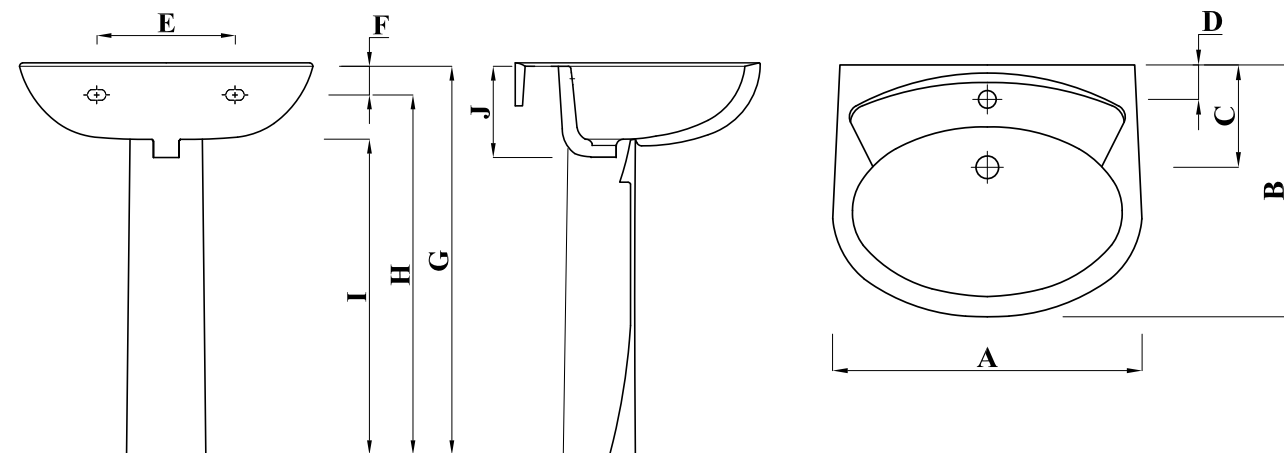

### مقاسات المنتج

All dimensions and weight are approximate and subject to normal ceramic variation.

جميع الأبعاد والاوزان تقديرية و تخضع لتغير السيراميك العادي .

Shown : 60cm Basin & Pedestal. Available with 1 tap hole with Roma mixer .