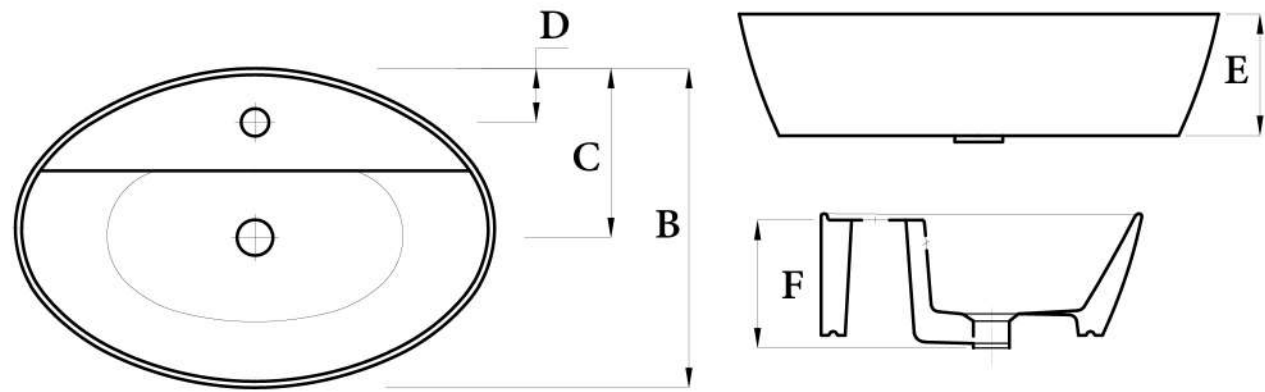

### مقاسات المنتج

All dimensions and weight are approximate and subject to normal ceramic variation.

جميع الأبعاد والاوزان تقديرية و تخضع لتغير السيراميك العادي .

Shown : 60 cm Basin. Available with one tap hole with Milano mixer