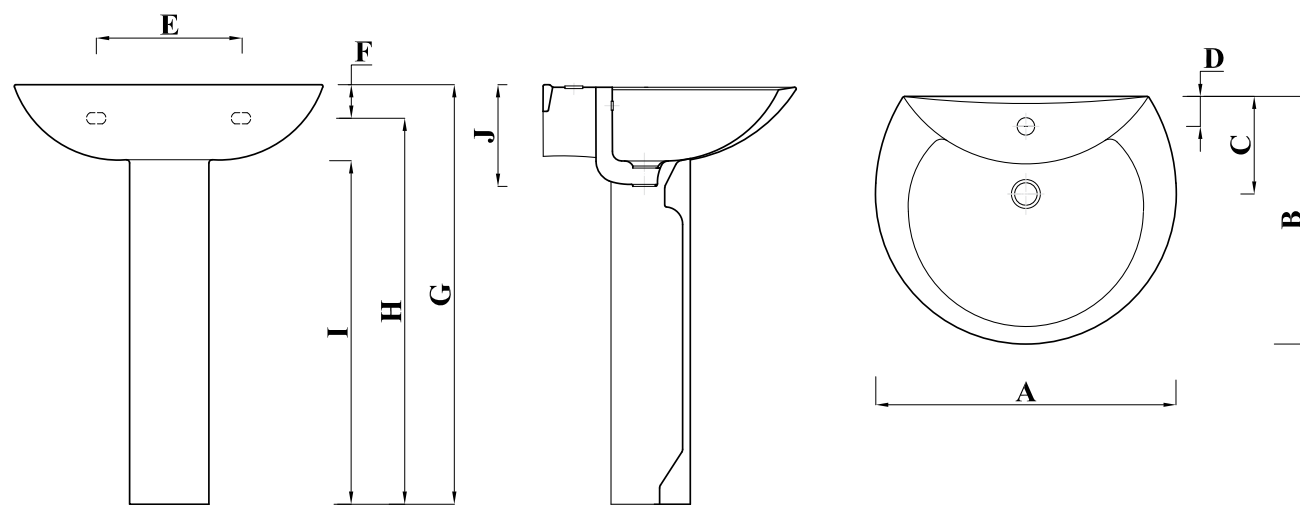

### مقاسات المنتج

All dimensions and weight are approximate and subject to normal ceramic variation.

جميع الأبعاد والاوزان تقديرية و تخضع لتغير السيراميك العادي .

Shown : 60cm Basin & Pedestal. Available in 70cm with 1 tap hole with Napoli mixer .