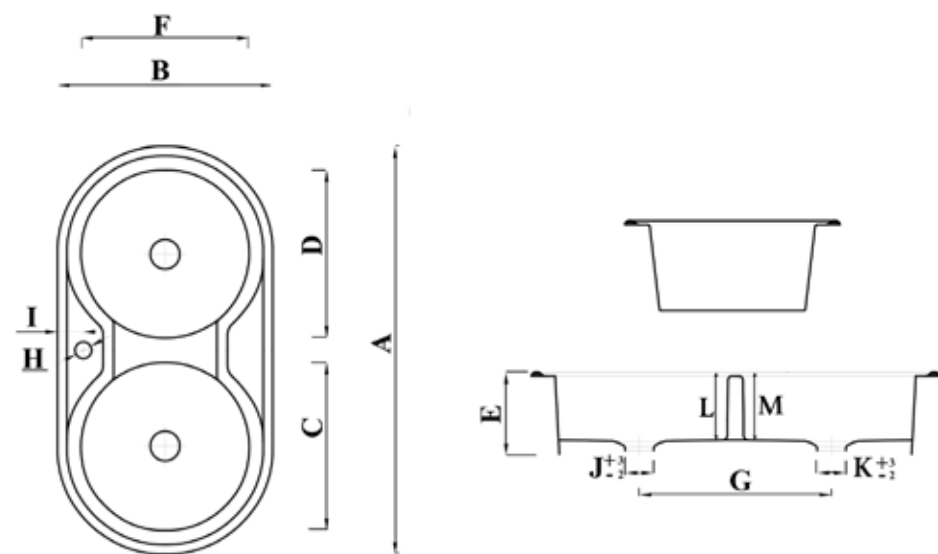

### مقاسات المنتج

All dimensions and weight are approximate and subject to normal ceramic variation.

جميع الأبعاد والاوزان تقديرية و تخضع لتغير السيراميك العادي .

Shown : 85 cm Sink with one tap hole and two bowls with Milano mixer.