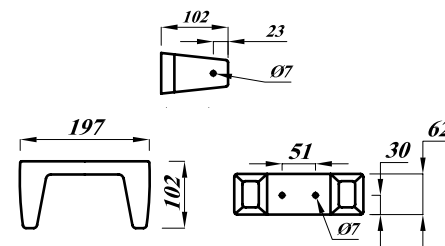

Paper Holder