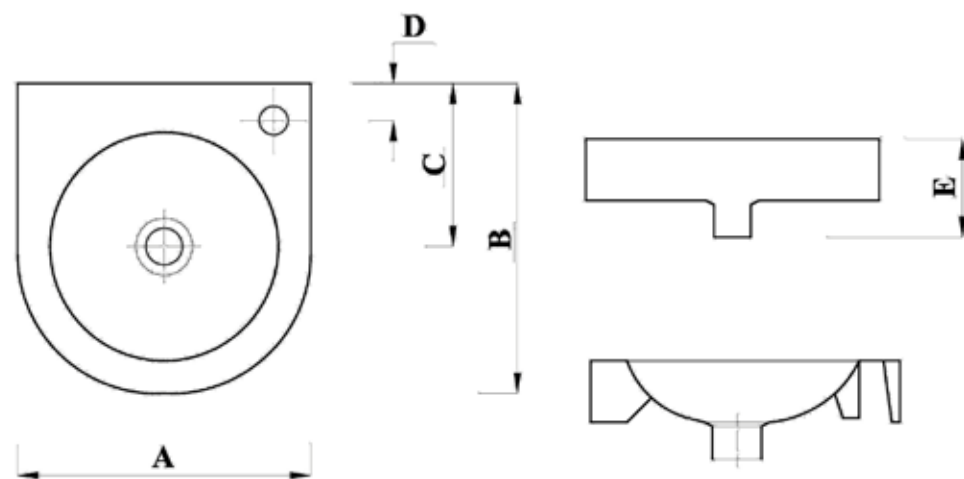

### مقاسات المنتج

All dimensions and weight are approximate and subject to normal ceramic variation.

جميع الأبعاد والاوزان تقديرية و تخضع لتغير السيراميك العادي .

Shown : 36 cm Basin. Available with one tap hole with Verona mixer .