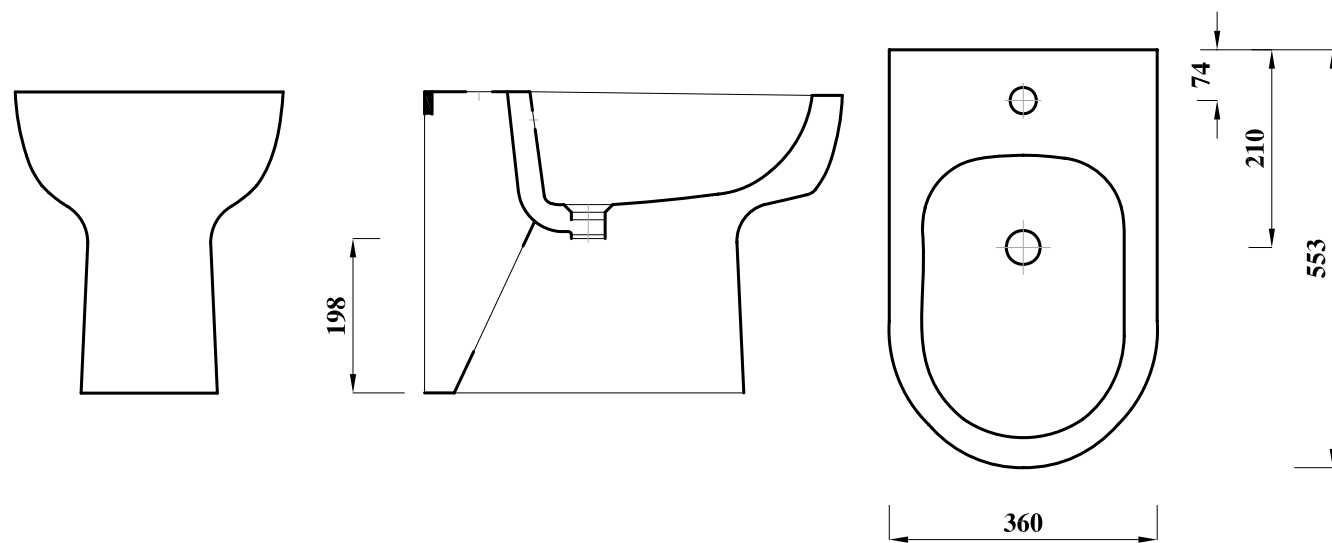

All dimensions and weight are approximate and subject to normal ceramic variation.

جميع الأبعاد و الأوزان تقديرية و تخضع لتغير السيراميك العادي .