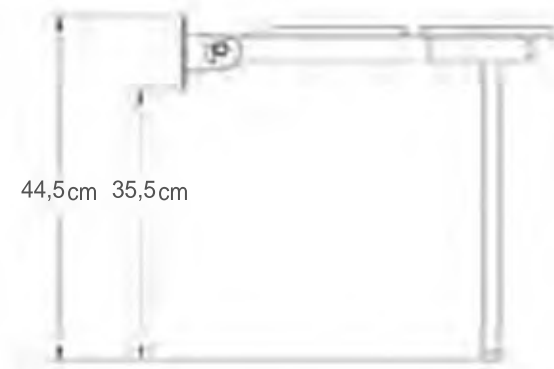

### Key Products Features:

- Strong and Sturdy Design.
- Slip resistant.

Product	المنتج	Wall Mounted Seat For Less-abled
Code	الكود	FC100A0013ZZ00
Color	اللون	Chrome   كروم
Material	الخامة	Wooden & Stainless Steel   خشب و ستانلس ستيل
Product Shape	شكل المنتج	Rectangular   مستطيل
Height	الأرتفاع	445 mm   ٤٤٥ ملم
Height Bottom	ارتفاع القاع	335 mm   ٣٣٥ ملم
Standard	المعايير القياسية	TSE EN ISO 9001:2008 Certified   حاصلة على شهادة الايزو ٩٠٠١:٢٠٠٨
CAD download	تنزيل الرسم الهندسي	√