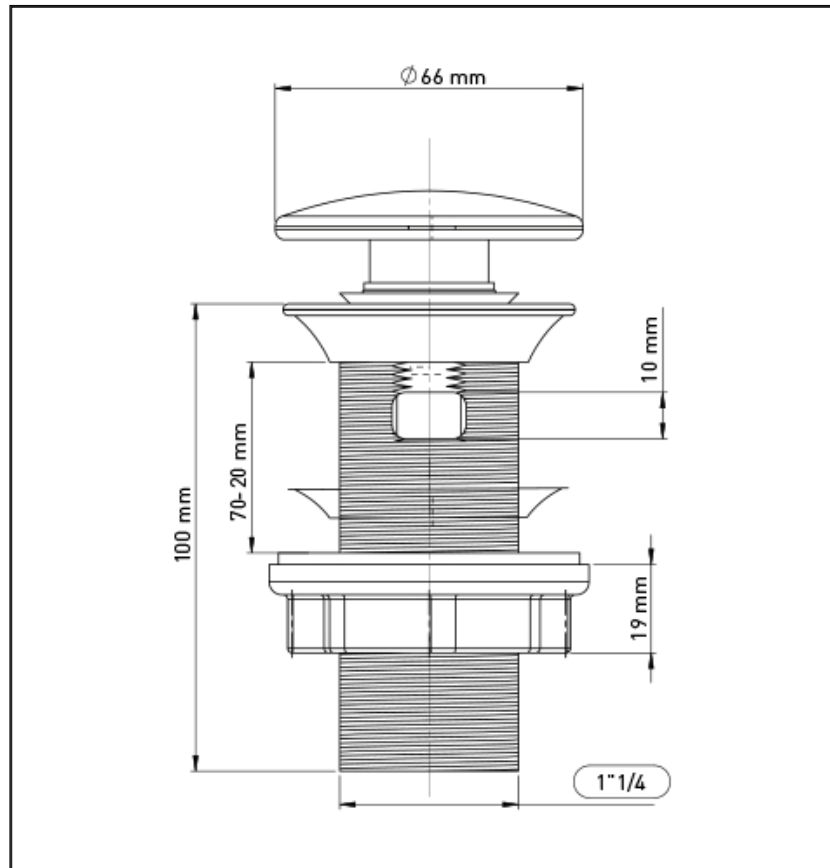

Click clacks for basin

Overview:

This high quality click clack basin waste is a great alternative to the traditional plug and chain.

Key Products Features:

- 10 years guarantee.
- Chrome finish.

Product	المنتج	Click clacks for basin
Code	الكود	FC100A0006ZZ00
Finish/Color	اللون	White | أبيض
Product Type	نوع المنتج	Click clacks for basin | صرف حوض
Body Material	الخامة	ABS | بلاستيك أبي أس Ceramic cover | غطاء من السيراميك
Estimated Weight in Kg	الوزن بالكيلو	150 gm | ١٥٠ جم

Special Notes :

Although every effort is made not to change the above product specification, Lecico reserve the right to do so without prior notification if necessary.

ملاحظات خاصة :

على الرغم من المحاولات لعدم التغيير في المنتجات طبقاً للمواصفات المذكورة بالأعلى إلا أنه ليس يكو تحتفظ بحقوقها في تعديل منتجاتها دون سابق انذار اذا لزم الامر.