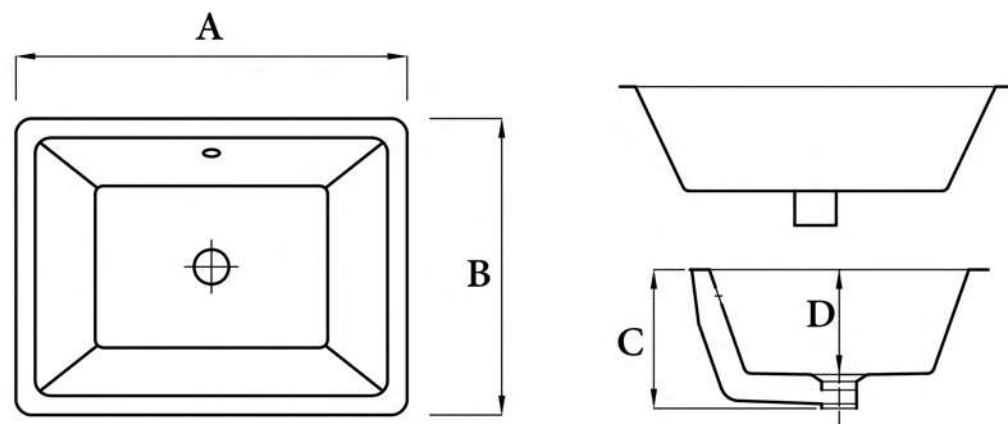

### مقاسات المنتج

All dimensions and weight are approximate and subject to normal ceramic variation.

جميع الأبعاد والاوزان تقديرية و تخضع لتغير السيراميك العادي .

Shown : 50cm Basin Displayed with Milano mixer.