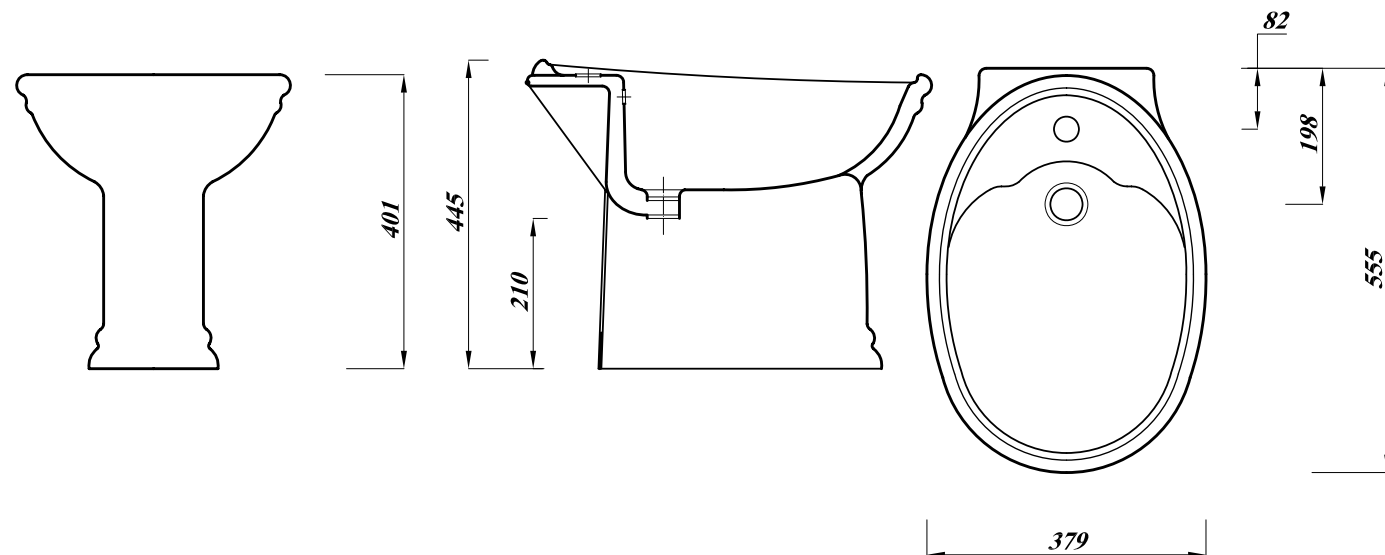

All dimensions and weight are approximate and subject to normal ceramic variation.

جميع الأبعاد و الأوزان تقديرية و تخضع لتغير السيراميك العادي.