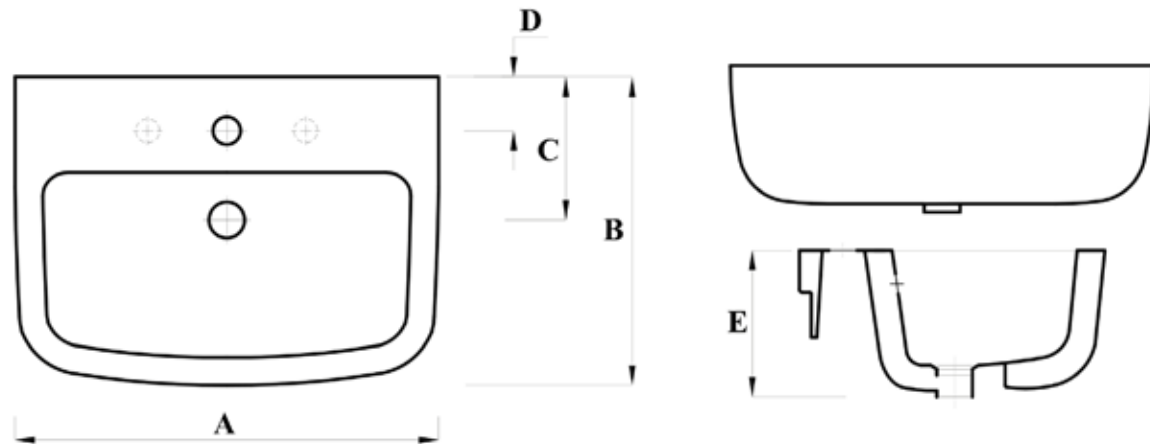

### مقاسات المنتج

All dimensions and weight are approximate and subject to normal ceramic variation.

جميع الأبعاد والاوزان تقديرية و تخضع لتغير السيراميك العادي .

Shown : 54 cm Basin. Available with one or two tap hole with Milano mixer.