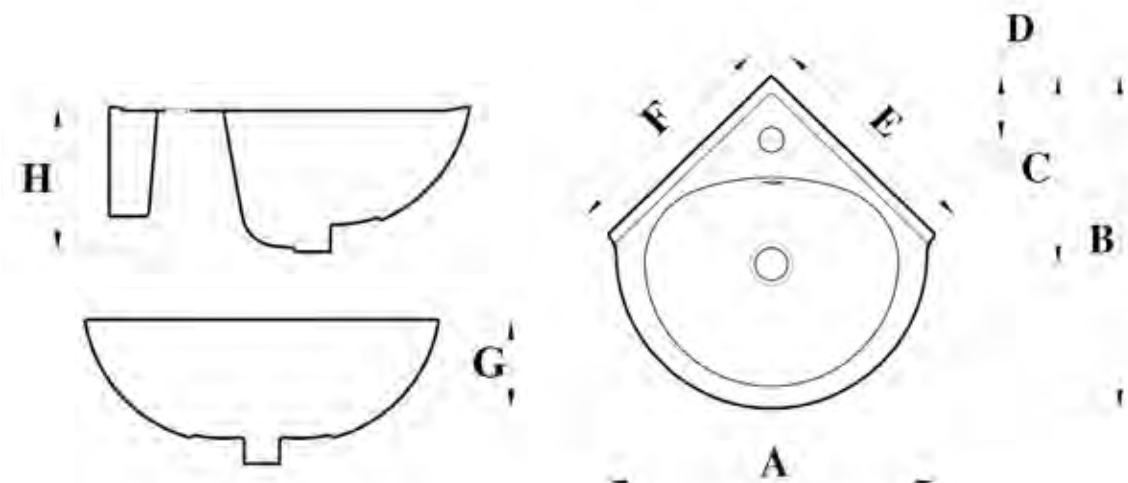

Product dimensions

Size	A	B	C	D	E	F	G	H
45cm	450	465	259	87	321	321	123	181

مقاسات المنتج

All dimensions and weight are approximate and subject to normal ceramic variation.

جميع الأبعاد والاوزان تقديرية و تخضع لتغير السيراميك العادي .