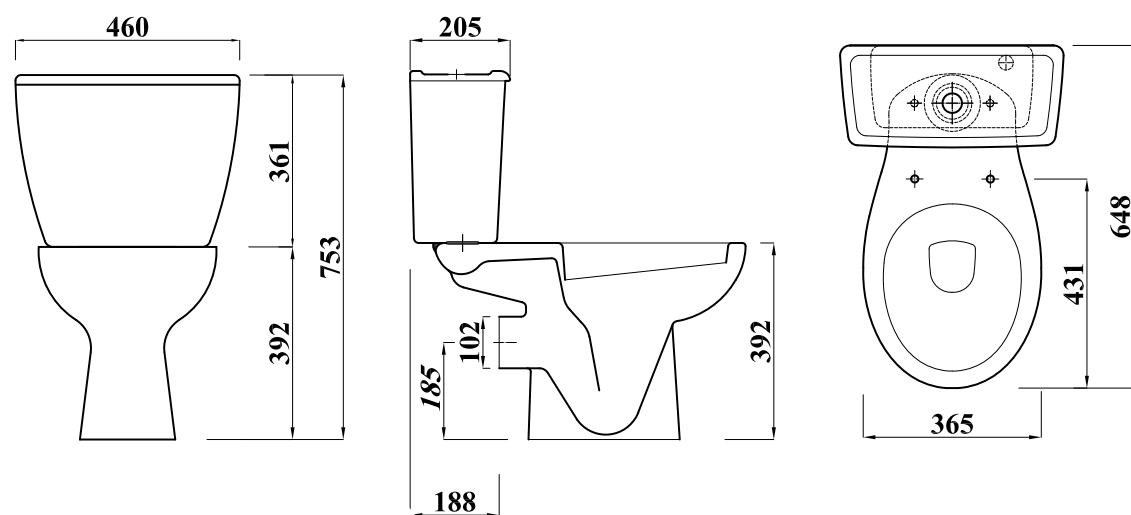

Emy

Overview:

With a round design Emy WC will add an aesthetic atmosphere to your bathroom.

Key Product Features:

- Horizontal outlet.

Product	المنتج	مرحاض Pan	الخران Cistern	سيديلي Seat Cover
Code الكود	WC P	FS1352B10B0000	FS1103A3110000	FC14C100000000
Colour اللون				
Material الخامة		Vitreous China | الخزف الصيني الزجاجي		Polypropylene | بولي بروبيلين
DOP بيانات الأداء		WCC1		
Inlet مدخل المياه بالخران		Two bottom inlet	فتحة تغذية	
Sprayer شطاف		With Spr. Hole	متوفر بفتحة شطاف	
Estimated Weight in Kg الوزن بالكيلو		16	14	2
Flushing mechanism صرف الماكينة		Single flush push button | ماكينة صرف بضغط فردي		
Flushing volume كمية مياه الصرف بالخران		6 liters | ٦ لتر		
CAD download تحميل الرسم الهندسي		√	√	N/A | لا يوجد
Standard المعايير القياسية		EN997-CL1-6-VR11+CL2		

Special Notes :

Pan fixes to floor using side fixing screws supplied with pan.
Cistern can be fixed to a wall.
For more seat options please reference pages 332-371

ملاحظات خاصة :

يتم تثبيت المراض على الارض باستخدام مسامير تثبيت جانبية المرفقة مع المراض. يمكن تركيب الخزان على الحائط. لمزيد من خيارات السيديلي، يرجى الرجوع إلى الصفحات ٣٣٢-٣٧١

All dimensions and weight are approximate and subject to normal ceramic variation.

جميع الأبعاد و الاوزان تقديرية و تخضع لتغير السيراميك العادي.