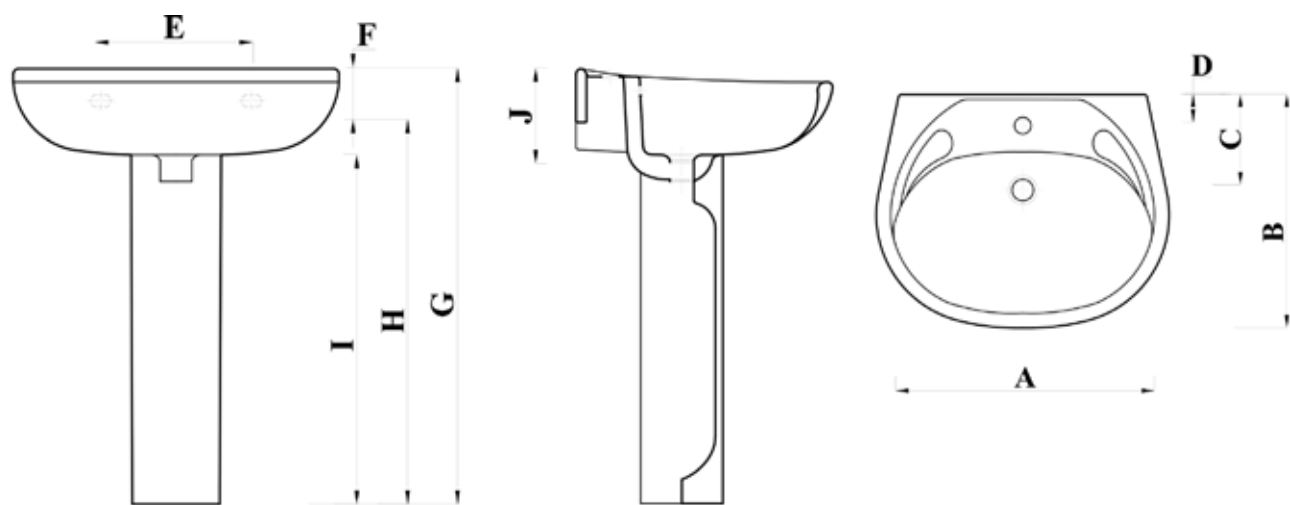

### مقاسات المنتج

All dimensions and weight are approximate and subject to normal ceramic variation.

جميع الأبعاد والاوزان تقديرية و تخضع لتغير السيراميك العادي .

Shown : 60cm Basin & Pedestal. Available with 1 tap hole only with Napoli mixer .