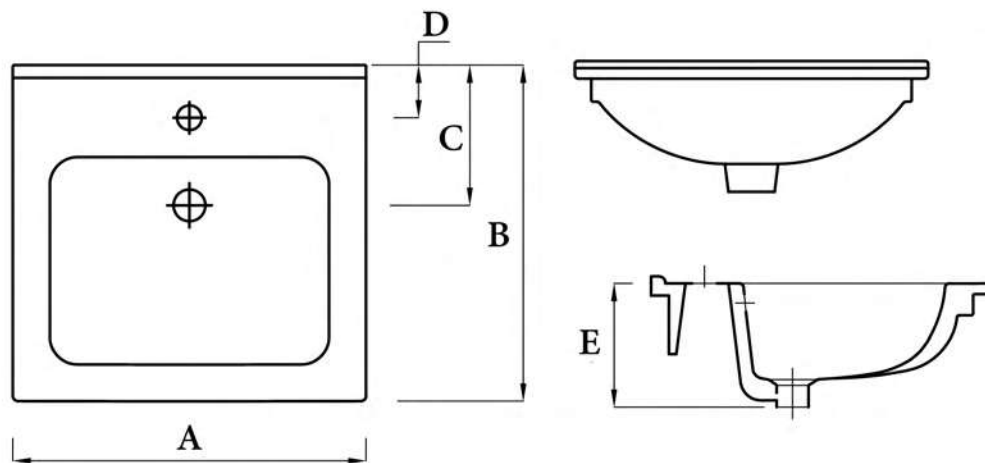

### مقاسات المنتج

All dimensions and weight are approximate and subject to normal ceramic variation.

جميع الأبعاد والاوزان تقديرية و تخضع لتغير السيراميك العادي .

Shown : 50 cm Basin Available with 1 tap hole only with Milano mixer .