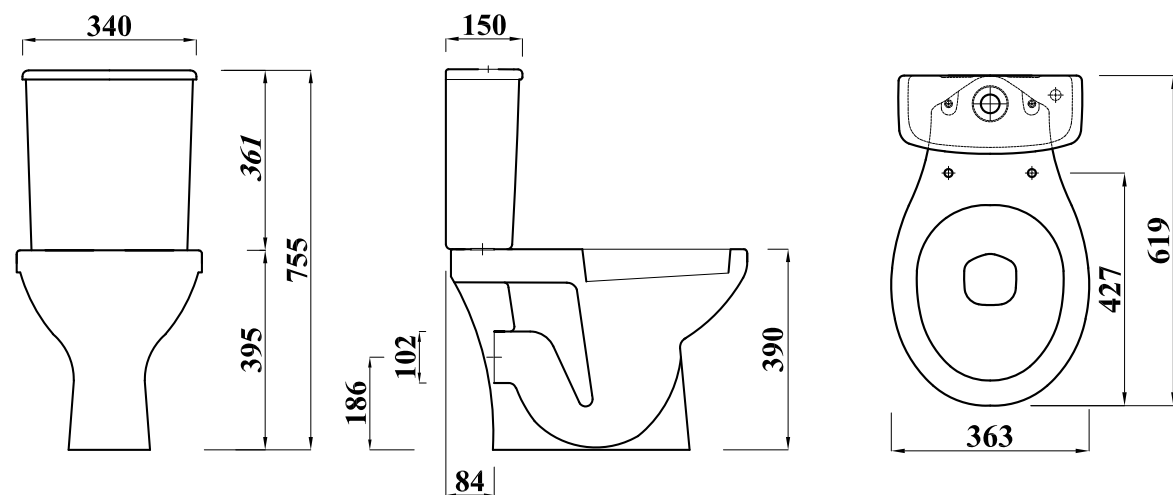

Atlas Geo (Eco)

Overview:

Atlas Geo (Eco) WC helps to provide the perfect choice for a bathroom in today's world.

Key Product Features:

- Contemporary style.
- Horizontal/ vertical outlet.
- Water saving option.
- Space Saving.

Product	المنتج	مرحاض Pan	الخران Cistern	سيديلي Seat Cover
Code الكود	WC P WC S	FS111213100000 FS14C221000000	FS111313900000	FC100112130000
Colour اللون				
Material الخامة		Vitreous China | الخزف الصيني الزجاجي	Urea | يوريا	
DOP بيانات الأداء	WC P WC S	WCC1-WCC2-WCC3-WCC4 WCC1		
Inlet مدخل المياه بالخران		One bottom inlet R	فتحة تغذية يمين	
Sprayer شطاف		With Spr. Hole	متوفر بفتحة شطاف	
Estimated Weight in Kg الوزن بالكيلو	WC P WC S	16 17	10	3
Flushing mechanism صرف الماكينة		Dual flush push button | ماكينة صرف بضغط مزدوج		
Flushing volume كمية مياه الصرف بالخران		6L / 4L		
CAD download تحميل الرسم الهندسي		√	√	N/A | لا يوجد
Standard المعايير القياسية	WC P WC S	EN997-CL1-6/4-VR11+CL2 EN997-CL1-6-VR11+CL2		

Special Notes :

Pan fixes to floor using floor fixing screws supplied with pan.
Cistern can be fixed to a wall.
For more seat options please reference pages 332-371

ملاحظات خاصة :

يتم تثبيت المراض على الارض باستخدام مسامير تثبيت أرضية المرفقة مع المراض. يمكن تركيب الخزان على الحائط. لمزيد من خيارات السديلي ، يرجى الرجوع إلى الصفحات ٣٣٢-٣٧١

All dimensions and weight are approximate and subject to normal ceramic variation.

جميع الأبعاد و الاوزان تقديرية و تخضع لتغير السيراميك العادي .