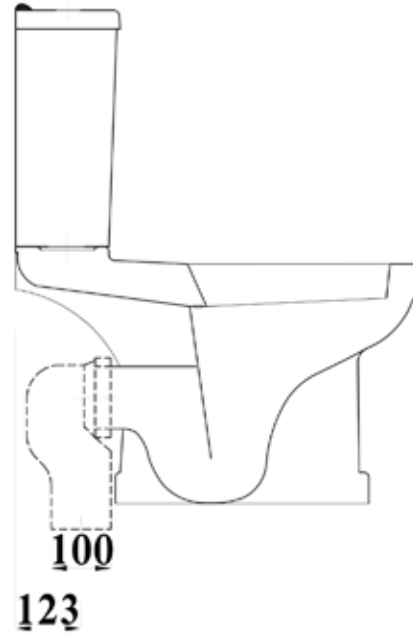

Installation Dimensions with S-Trap
Connection pipe assembly

أبعاد التثبيت مع مجموعة أنابيب
التوصيل S-Trap

Capri WC P

Installation Dimensions with S-Trap
Connection pipe assembly

أبعاد التثبيت مع مجموعة أنابيب
التوصيل S-Trap

Clifton WC P

Clifton Corner WC P

Amalphi WC P

Legacy WC P