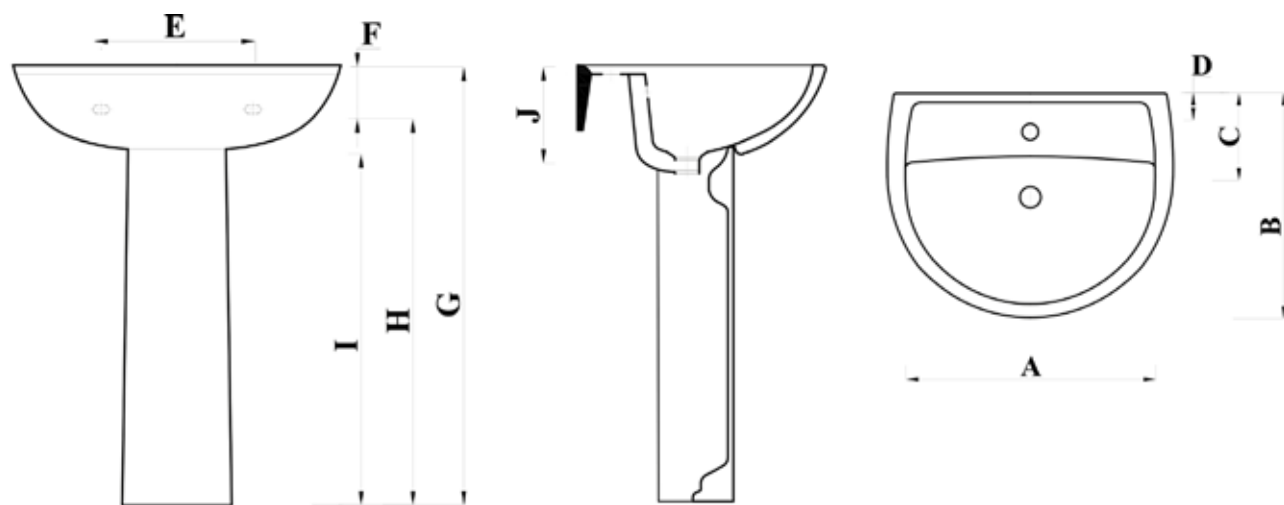

### مقاسات المنتج

All dimensions and weight are approximate and subject to normal ceramic variation.

جميع الأبعاد والاوزان تقديرية و تخضع لتغير السيراميك العادي .

Shown : 60cm Basin & Pedestal. Available with 1 tap hole only with Napoli mixer .