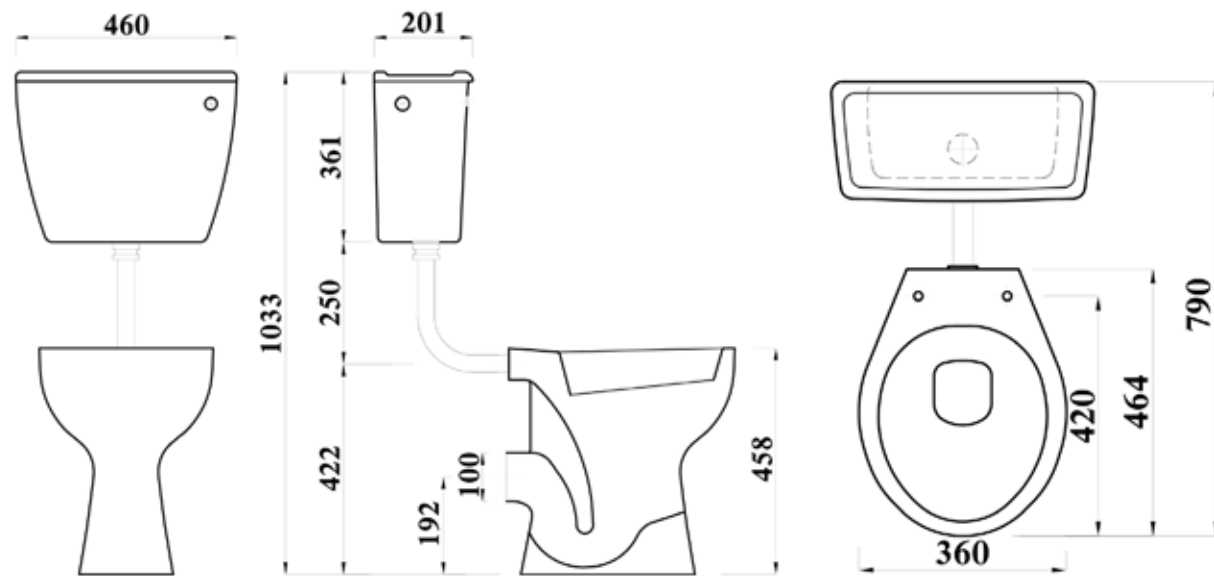

جميع الأبعاد و الازان تقديرية و تخضع لتغير السيراميك العادي.

Shown : WC available in ( P ) trap, available with or without douche.