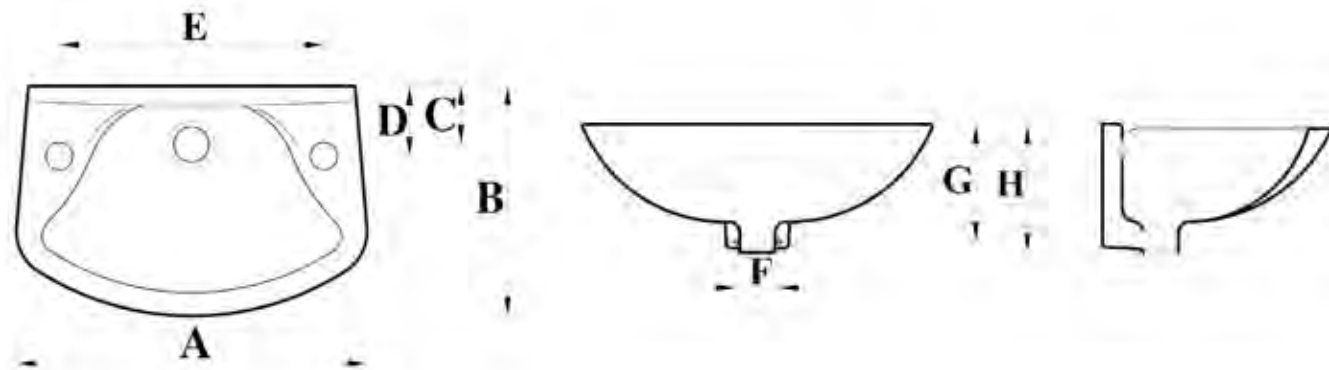

### مقاسات المنتج

All dimensions and weight are approximate and subject to normal ceramic variation.

جميع الأبعاد والاوزان تقديرية و تخضع لتغير السيراميك العادي .

Shown : 45 cm Basin with one or two tap hole with Milano mixer.