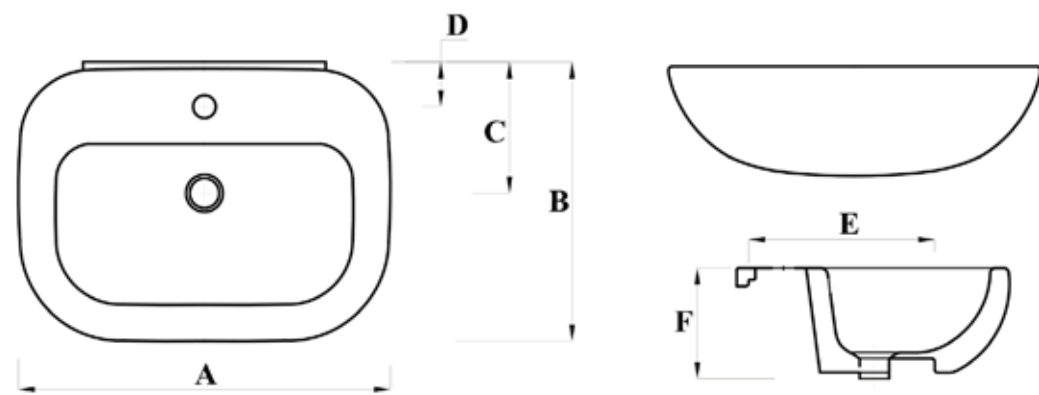

### مقاسات المنتج

All dimensions and weight are approximate and subject to normal ceramic variation.

جميع الأبعاد والاوزان تقديرية و تخضع لتغير السيراميك العادي .

Shown : 56 cm Basin. Available with one tap hole only with Milano mixer.