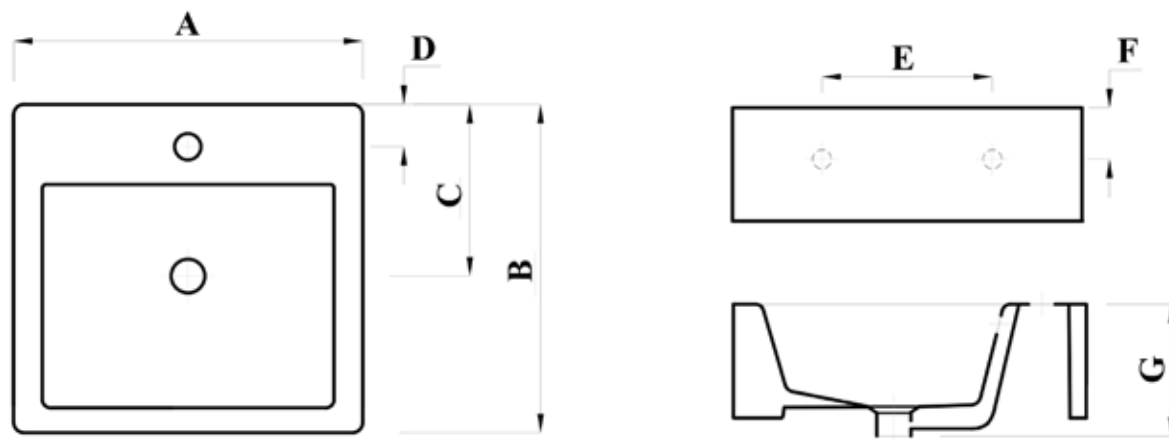

### مقاسات المنتج

All dimensions and weight are approximate and subject to normal ceramic variation.

جميع الأبعاد والاوزان تقديرية و تخضع لتغير السيراميك العادي .

Shown : 47cm Basin. Available with one tap hole with Milano mixer .