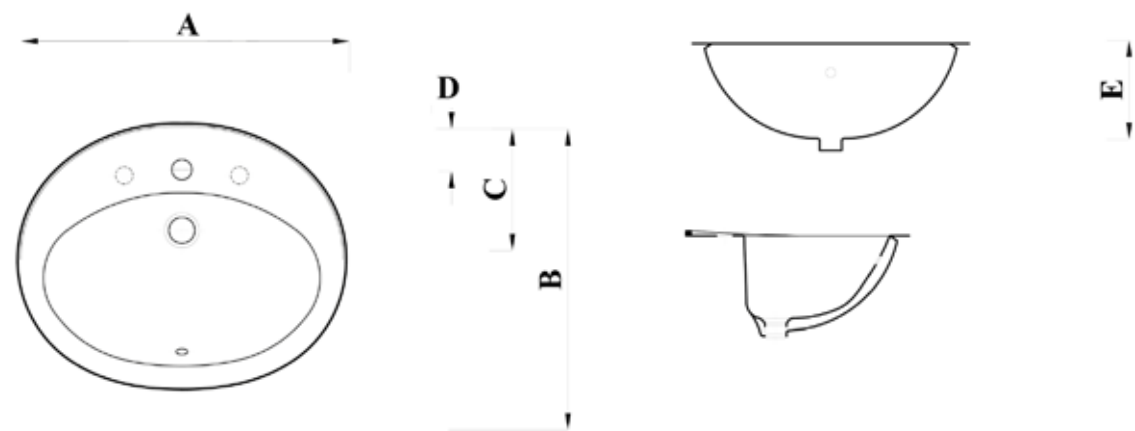

### مقاسات المنتج

All dimensions and weight are approximate and subject to normal ceramic variation.

جميع الأبعاد والاوزان تقديرية و تخضع لتغير السيراميك العادي .

Shown : 57 cm Basin. Available with one tap hole with Napoli mixer .