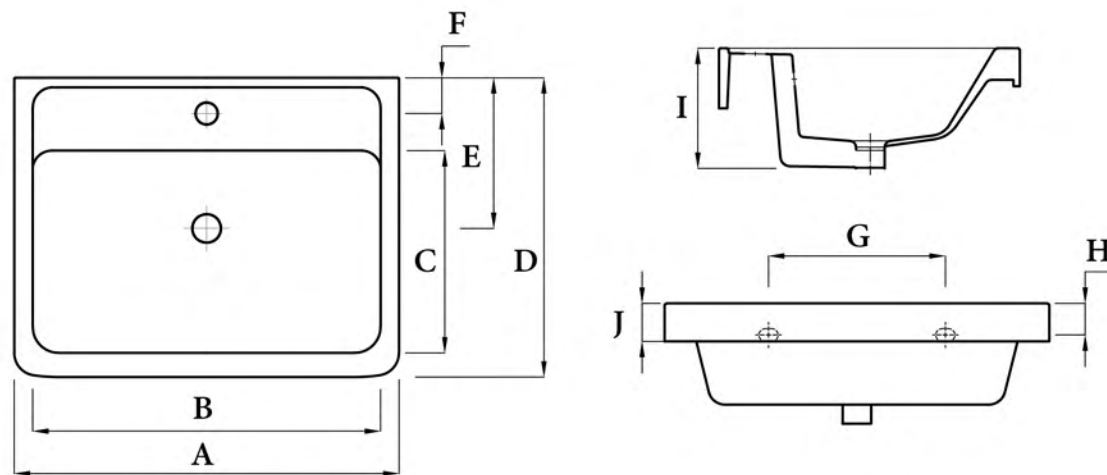

### مقاسات المنتج

All dimensions and weight are approximate and subject to normal ceramic variation.

جميع الأبعاد والاوزان تقديرية و تخضع لتغير السيراميك العادي .

Shown : 60 cm Basin. Available with one tap hole with Milano mixer