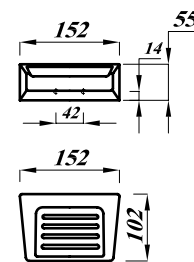

Basin Soap Holder