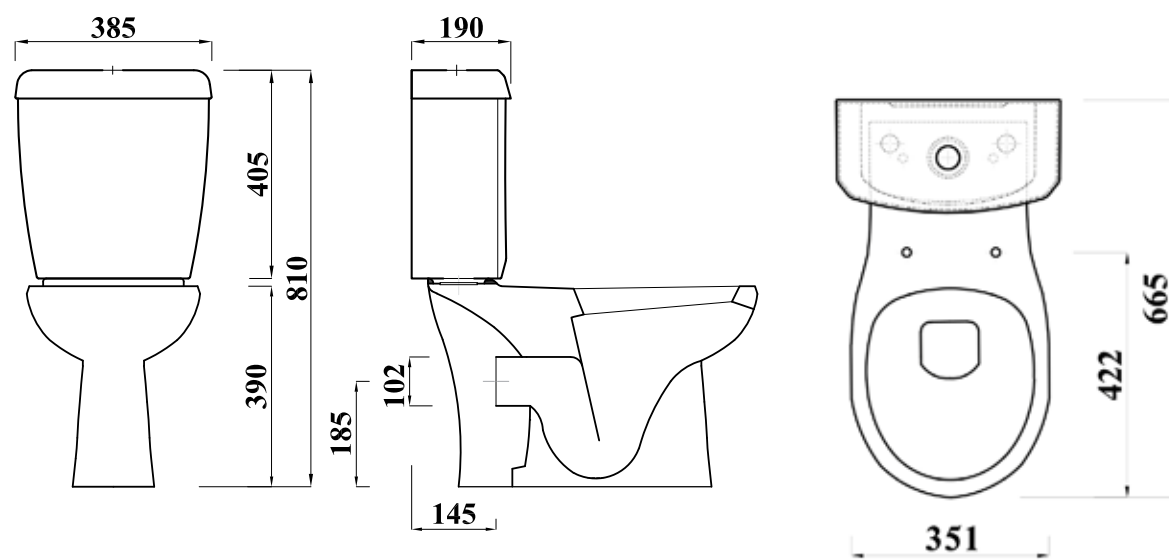

جميع الأبعاد و الاوزان تقديرية و تخضع لتغير السيراميك العادي .

Shown : Close Coupled WC Suite, available in (P) trap. Available with douche.