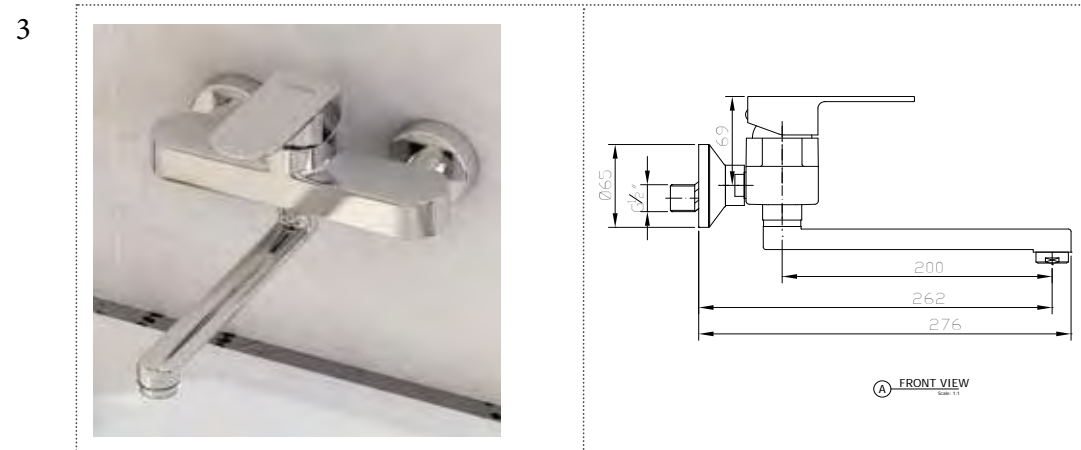

D-CP-L1803