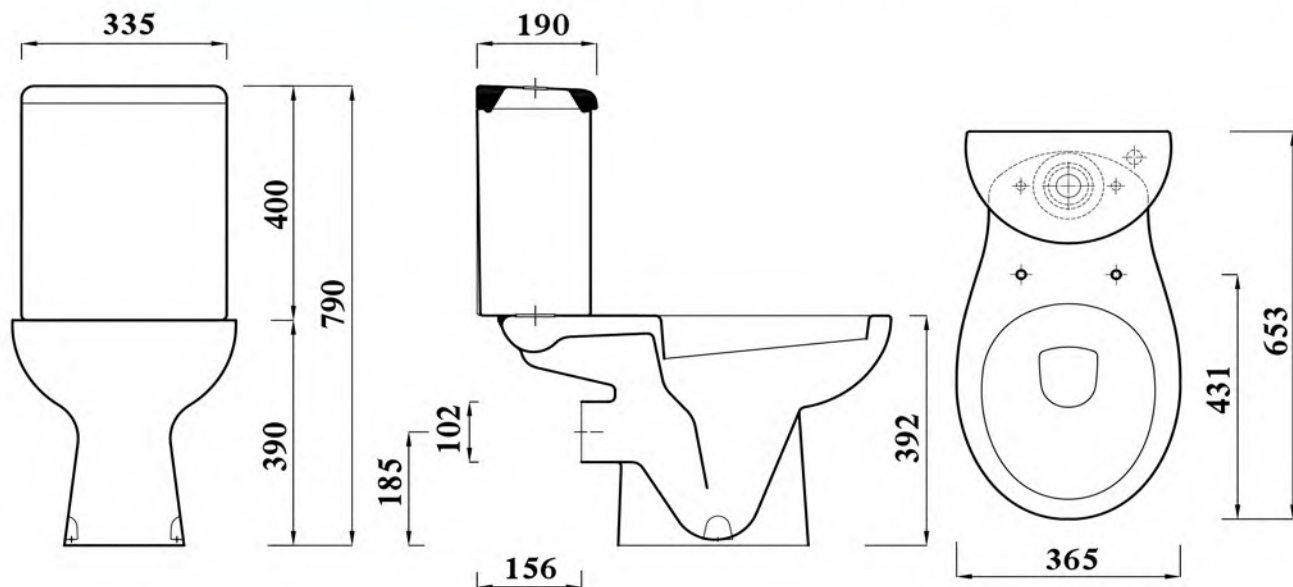

Lecico

Riviera

Overview:

These WC dimensions are perfect for small bathrooms, adding an attractive aesthetic to your space.

Key Product Features:

- Sleek and space saver style
- Horizontal outlet

Product	المنتج	مرحاض Pan	الخران Cistern	سيديلي Seat Cover
Code الكود	WC P	FS135211Q00000	FS135313900000	FC14C100000003
Colour اللون				
Material المادة		Vitreous China | الخزف الصيني		Polypropylene | بولي بروبيلين
DOP بيانات الأداء		WCC2/WCC1		
Inlet مدخل المياه بالخران		One bottom inlet	فتحة تغذية	
Sprayer شطاف		With Spr. Hole	متوفر بفتحة شطاف	
Estimated Weight in Kg الوزن بالكيلو		18	10	1
Flushing mechanism صرف الماكينة		Dual flush push button	ماكينة صرف ضاغط مزدوج	
Flushing volume كمية مياه الصرف بالخران		6L		
CAD download تحميل الرسم الهندسي		✓	✓	N/A | لا يوجد
Standard المعايير القياسية		EN997-CL1-6/4-VR11+CL2		

Special Notes :

Pan fixes to floor using fixing bracket supplied with pan

ملاحظات خاصة :

يتم تثبيت المراض على الارض باستخدام اقواس التثبيت المرفقة مع المراض

All dimensions and weight are approximate and subject to normal ceramic variation.

جميع الأبعاد و الاوزان تقديرية و تخضع لتغير السيراميك العادي .