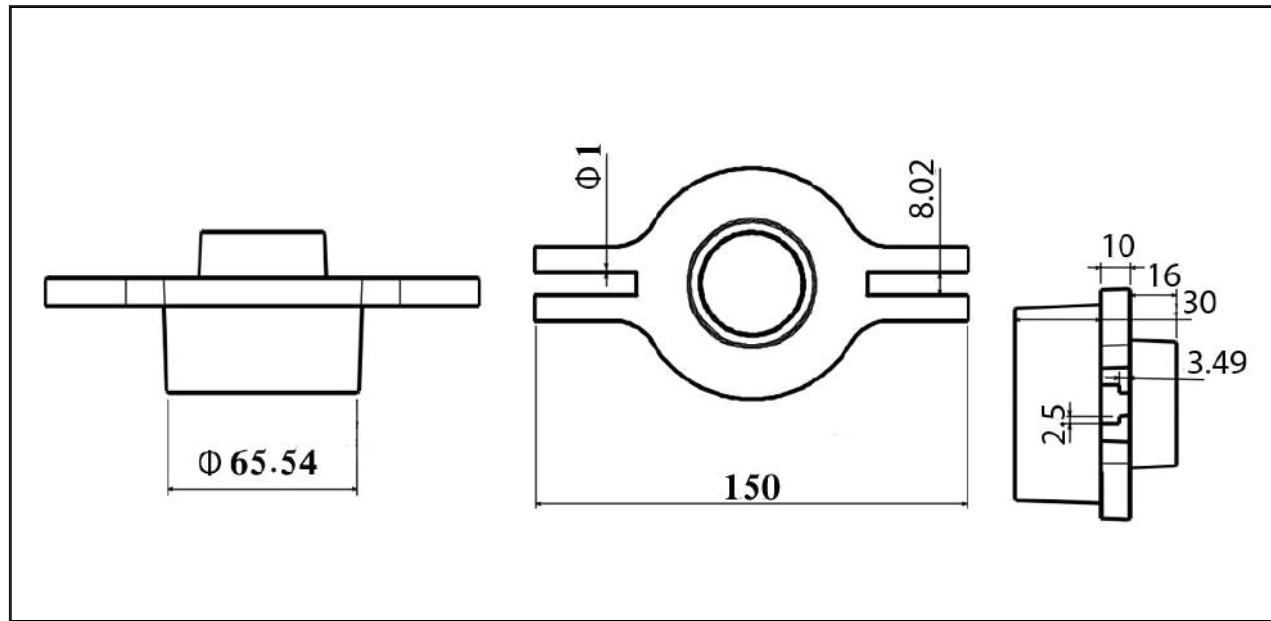

Special Notes :

Although every effort is made not to change the above product specification, Lecico reserve the right to do so without prior notification if necessary.

ملاحظات خاصة :

على الرغم من المحاولات لعدم التغيير في المنتجات طبقاً للمواصفات المذكورة بالأعلى إلا أنه ليس يكو تحتفظ بحقها في تعديل منتجاتها دون سابق انذار اذا لزم الامر.