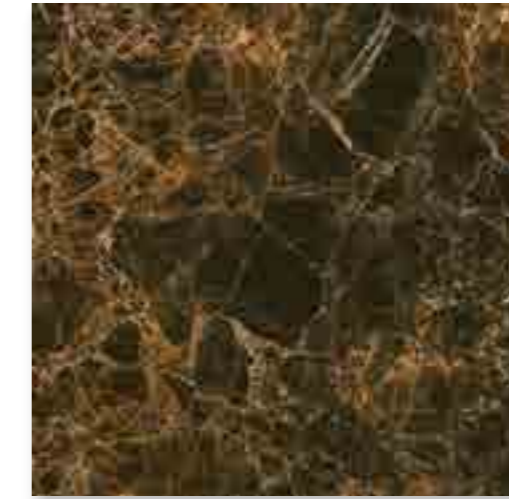

**( 61 x 61 )**

GREY

**Emprador** ( Floor tiles )

**أمبرادور** ( بلاط أرضيات )

**( 61 x 61 )**

D.BEIGE

BROWN

W.CAFE