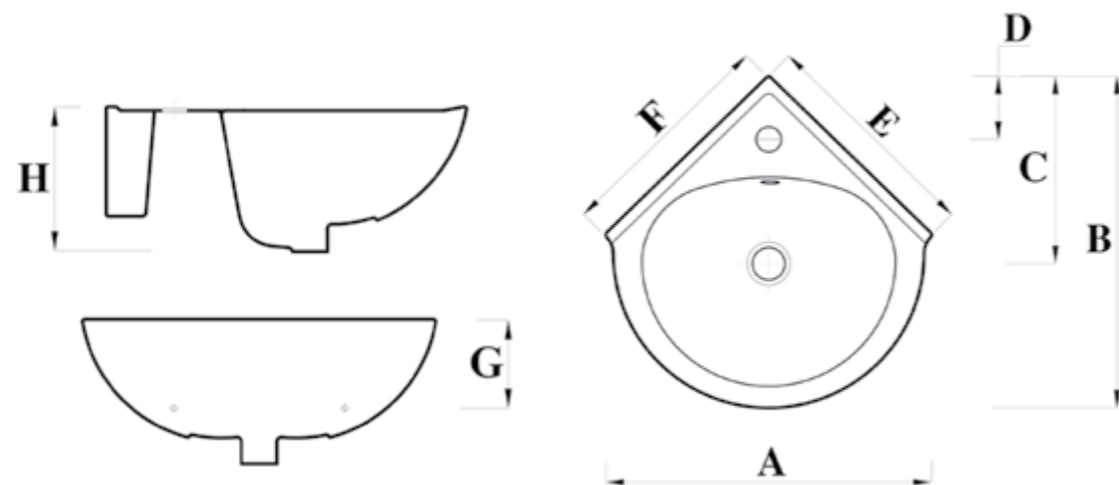

### مقاسات المنتج

All dimensions and weight are approximate and subject to normal ceramic variation.

جميع الأبعاد والاوزان تقديرية و تخضع لتغير السيراميك العادي .

Shown : 45cm Basin. Available with one tap hole with Napoli mixer .