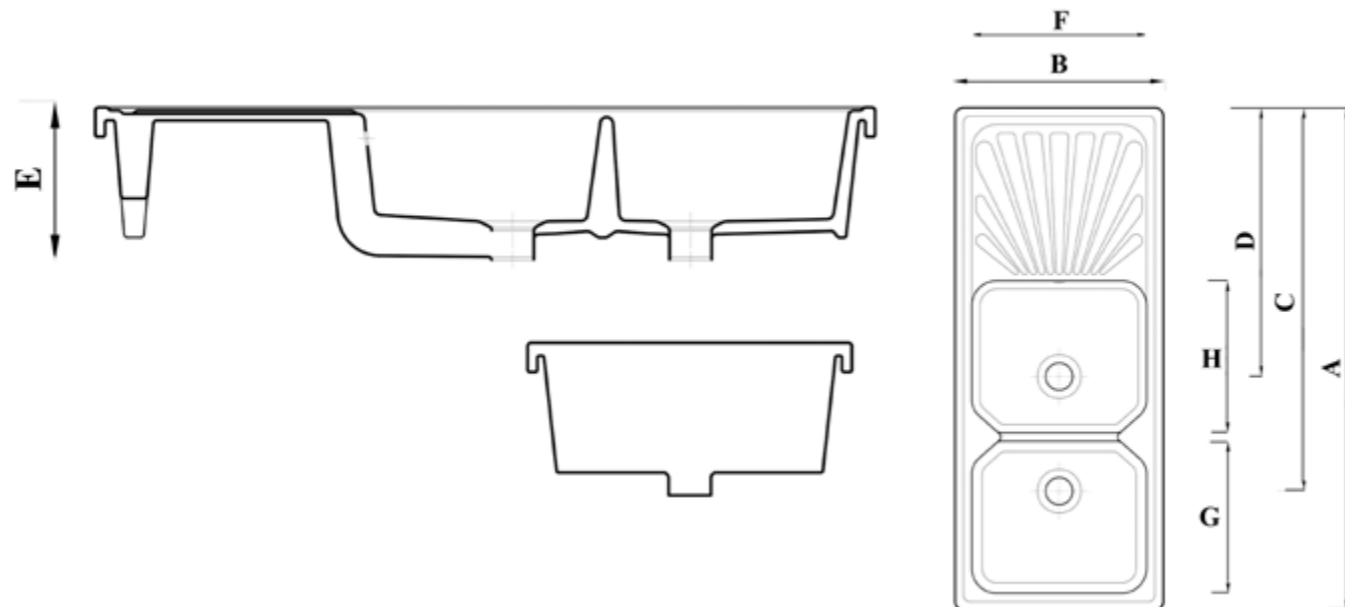

Lecico

Manal

Overview :

A successful combination of beauty and functionality.

Key product features:

- 2 Bowls .

Product	المنتج	حوض مطبخ ١٢٠ سم 120cm Sink
Code	كود	FS19284PE10000
Colour	اللون	
Material	الخامة	Fireclay | فير كلاي
DOP	بيانات الأداء	KIS1
Standard	المعايير القياسية	EN13310:2003
Weight in Kg	الوزن بالكيلو	46
CAD download	تنزيل الرسم الهندسي	✓

Product dimensions

Size	A	B	C	D	E	F	G	H
120cm	1205	500	920	645	235	420	365	365

مقاسات المنتج

All dimensions and weight are approximate and subject to normal ceramic variation.

جميع الأبعاد والاوزان تقديرية و تخضع لتغير السيراميك العادي .