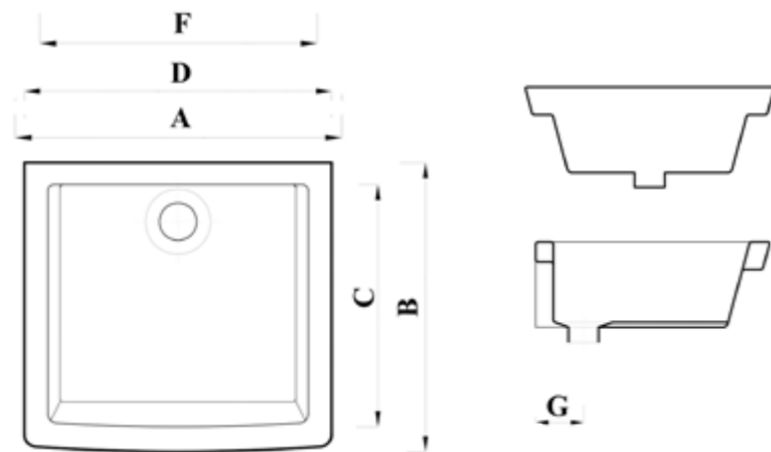

### مقاسات المنتج

All dimensions and weight are approximate and subject to normal ceramic variation.

جميع الأبعاد والاوزان تقديرية و تخضع لتغير السيراميك العادي .

Shown : 50 cm Sink with single bowls with Milano mixer.