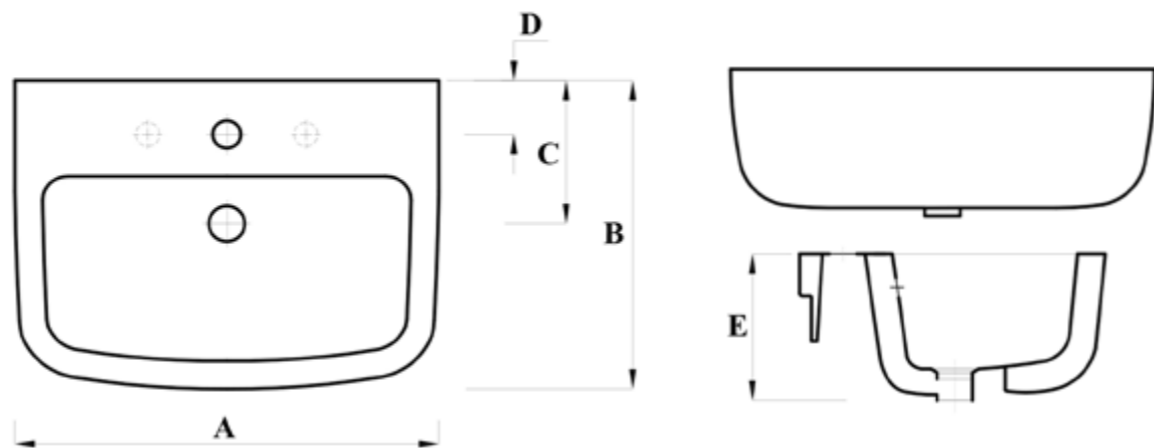

### مقاسات المنتج

All dimensions and weight are approximate and subject to normal ceramic variation.

جميع الأبعاد والاوزان تقديرية و تخضع لتغير السيراميك العادي .

Shown : 54 cm Basin. Available with one or two tap hole with Milano mixer.