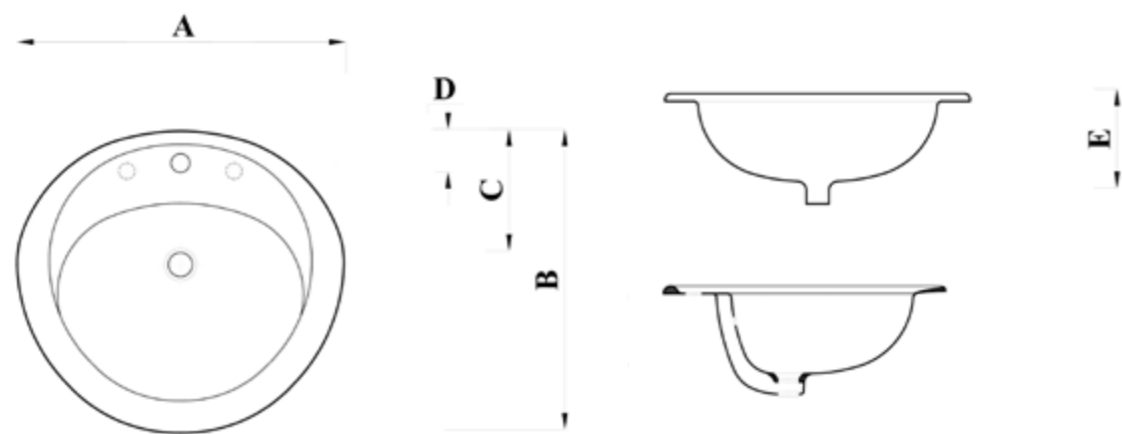

### مقاسات المنتج

All dimensions and weight are approximate and subject to normal ceramic variation.

جميع الأبعاد والاوزان تقديرية و تخضع لتغير السيراميك العادي .

Shown : 61 cm Basin. Available with one tap hole with Roma mixer.