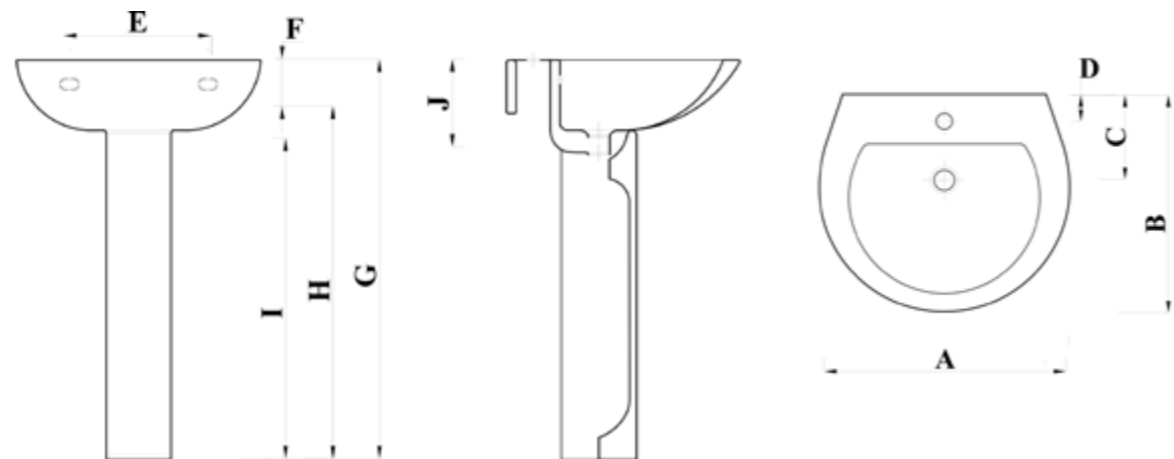

Parma

Overview :

Clean lines make it a stylish yet practical option when space is at a premium .

Key product features:

- Elegant simple design.
- Internal overflow.
- Different colours .

Product	المنتج	55cm Basin حوض ٥٥ سم
Zero tap hole Code كود بدون فتحة خلاط		FS1AH01A000000
One tap hole Code كود بفتحة خلاط		FS1AH01A140000
Colour	اللون	
Material	الخامة	Vitreous China | الخزف الصيني الزجاجي
DOP	بيانات الأداء	WBVC2
Standard	المعايير القياسية	EN 14688-CL15
Estimated Weight in Kg الوزن بالكيلو		13
Full pedestal عامود كامل		FS1AH110000000
Semi pedestal نصف عامود		FS131140000000
CAD download تنزيل الرسم الهندسي		✓
Wall mounted معلق على الحائط		Basin fixes to wall - screws not supplied يتم تركيب الحوض مباشرة على الحائط - المسامير غير مرفقة

Product dimensions

Size	A	B	C	D	E	F	G	H	I	J
55cm	550	462	190	60	285	50	820	770	679	195

مقاسات المنتج

All dimensions and weight are approximate and subject to normal ceramic variation.

جميع الأبعاد والاوزان تقديرية و تخضع لتغير السيراميك العادي .