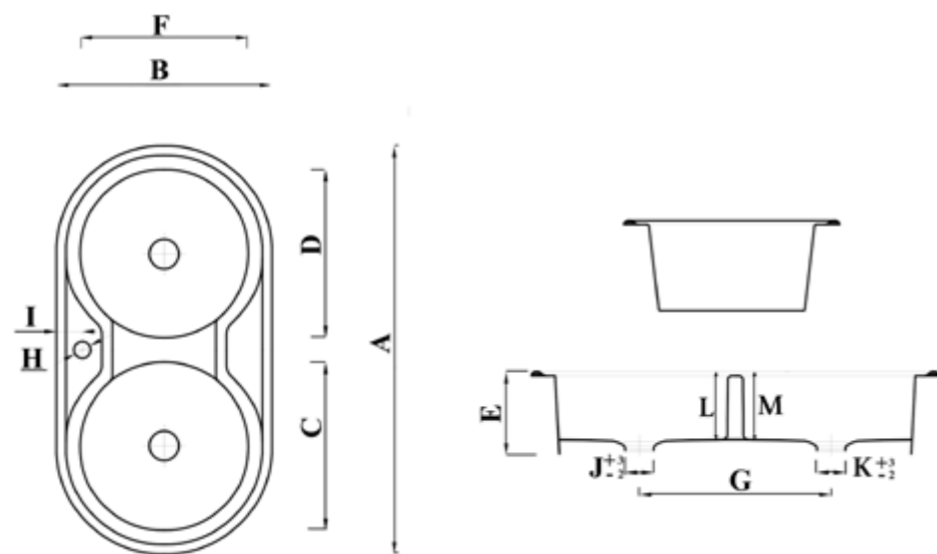

### مقاسات المنتج

All dimensions and weight are approximate and subject to normal ceramic variation.

جميع الأبعاد والاوزان تقديرية و تخضع لتغير السيراميك العادي .

Shown : 85 cm Sink with one tap hole and two bowls with Milano mixer.