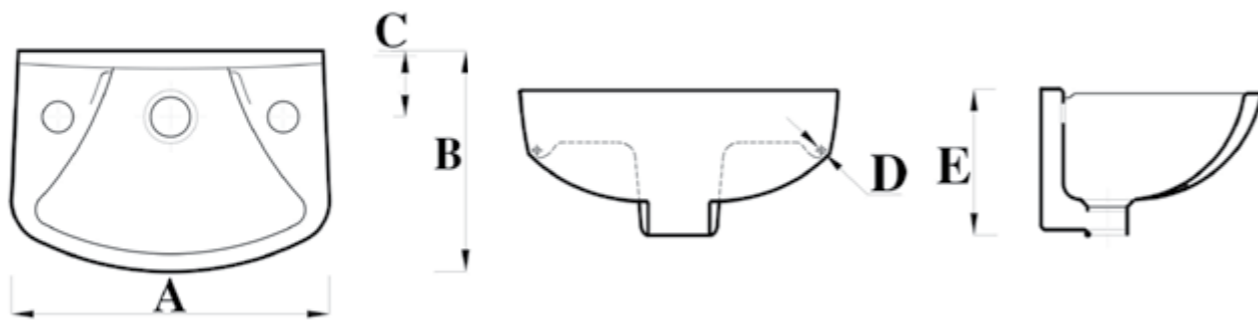

### مقاسات المنتج

All dimensions and weight are approximate and subject to normal ceramic variation.

جميع الأبعاد والاوزان تقديرية و تخضع لتغير السيراميك العادي .

Shown : 45 cm Basin with one or two tap hole with Milano mixer.