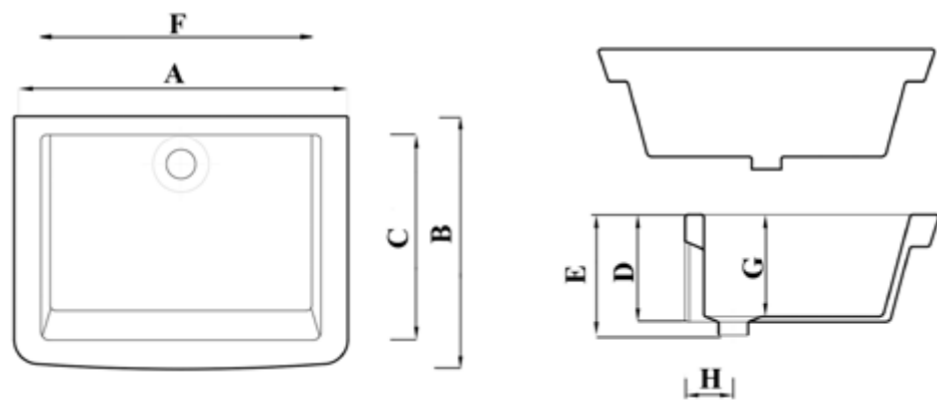

### مقاسات المنتج

All dimensions and weight are approximate and subject to normal ceramic variation.

جميع الأبعاد والاوزان تقديرية و تخضع لتغير السيراميك العادي .

Shown : 60 cm Sink with single bowls with Milano mixer.