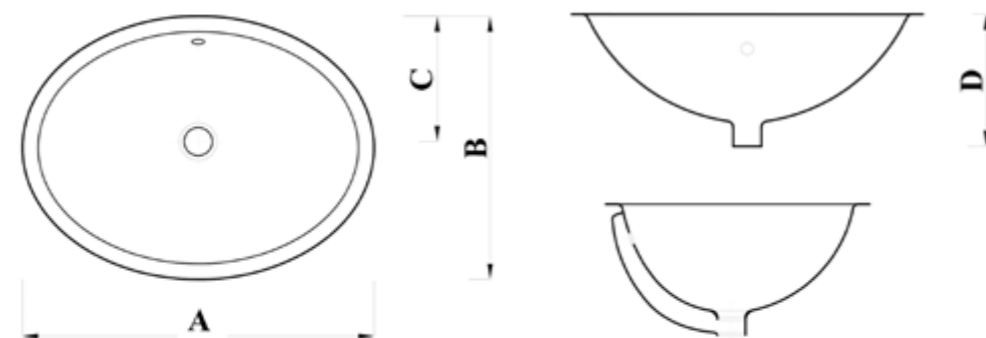

### مقاسات المنتج

All dimensions and weight are approximate and subject to normal ceramic variation.

جميع الأبعاد والاوزان تقديرية و تخضع لتغير السيراميك العادي .

Shown : 56 cm Basin, with Verona mixer.