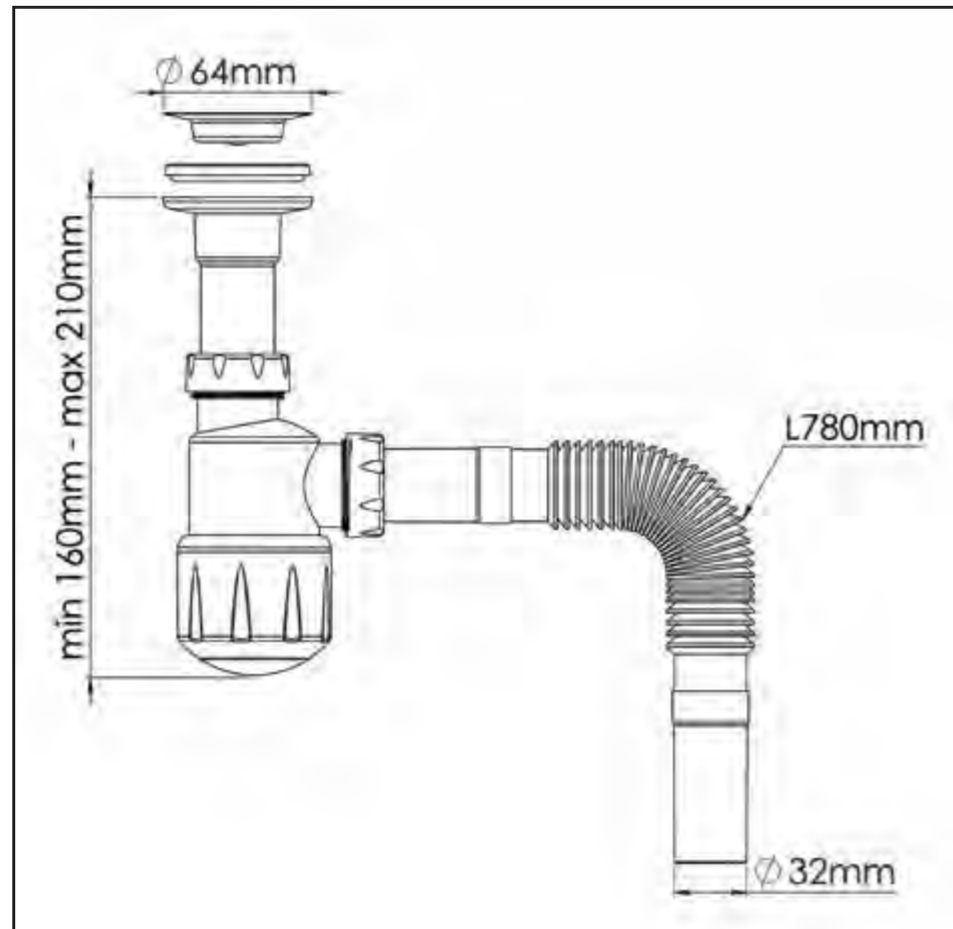

### Key Products Features:

- 10 years guarantee.
- Flexible and expandable.

Product	المنتج	Bottle Trap Siphon For Wash basin
Code	الكود	FC10063000ZZ00
Finish/Color	اللون	White   أبيض
Product Type	نوع المنتج	Basin Bottle trap   صرف حوض بمخرج مرن
Body Material	الخامة	Polypropylene   بولي بروبيلين
Estimated Weight in Kg الوزن بالكيلو		1 kg   اجم