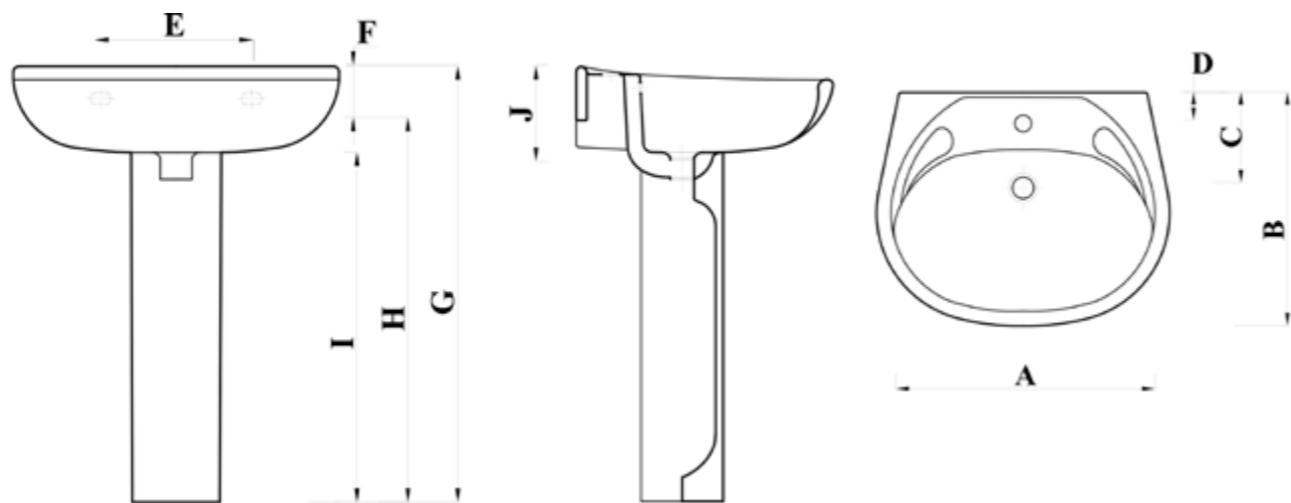

### مقاسات المنتج

All dimensions and weight are approximate and subject to normal ceramic variation.

جميع الأبعاد والاوزان تقديرية و تخضع لتغير السيراميك العادي .

Shown : 60cm Basin & Pedestal. Available with 1 tap hole only with Napoli mixer .