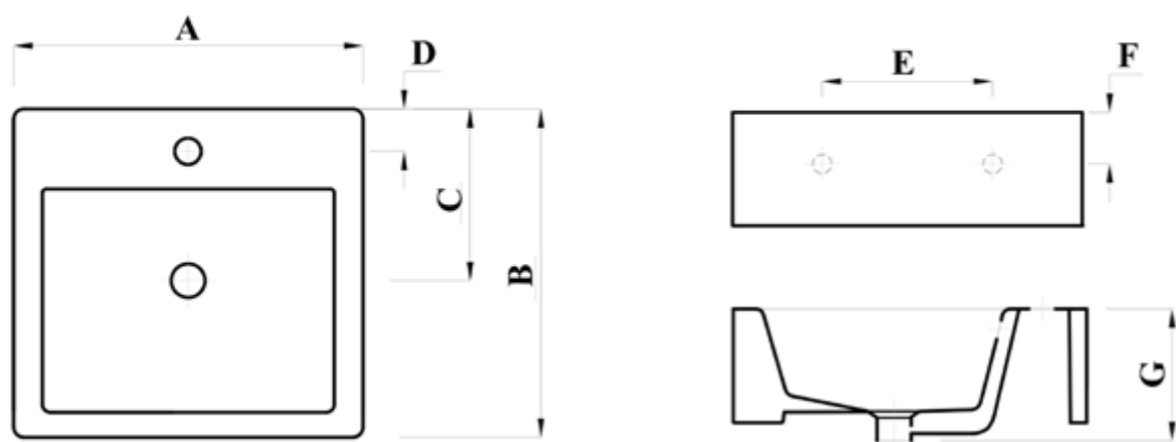

### مقاسات المنتج

All dimensions and weight are approximate and subject to normal ceramic variation.

جميع الأبعاد والاوزان تقديرية و تخضع لتغير السيراميك العادي .

Shown : 47cm Basin. Available with one tap hole with Milano mixer .