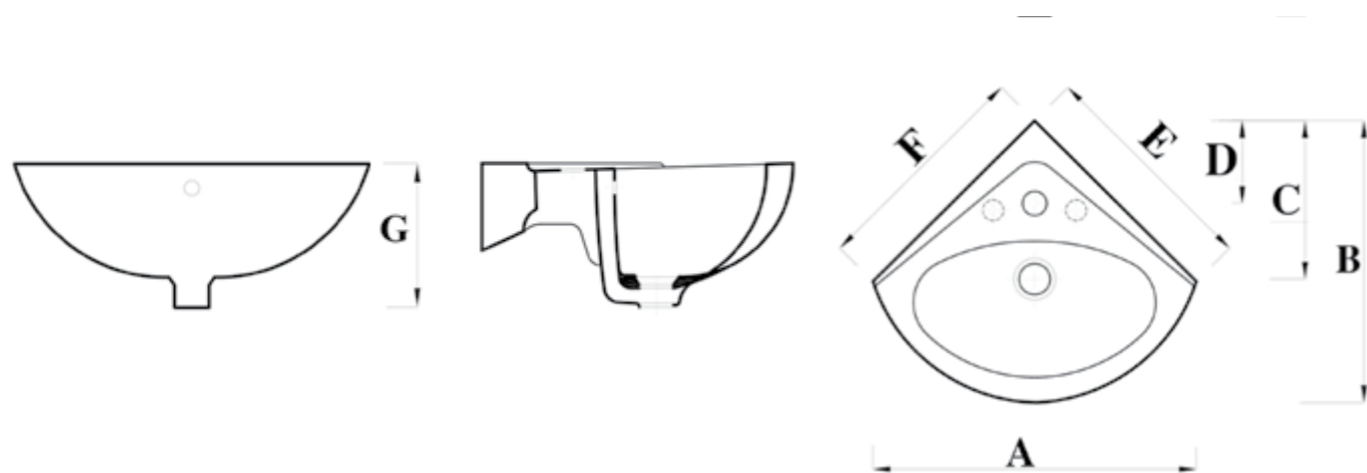

### مقاسات المنتج

All dimensions and weight are approximate and subject to normal ceramic variation.

جميع الأبعاد والاوزان تقديرية و تخضع لتغير السيراميك العادي .

Shown : 47 cm Basin. Available with one tap hole with Napoli mixer.