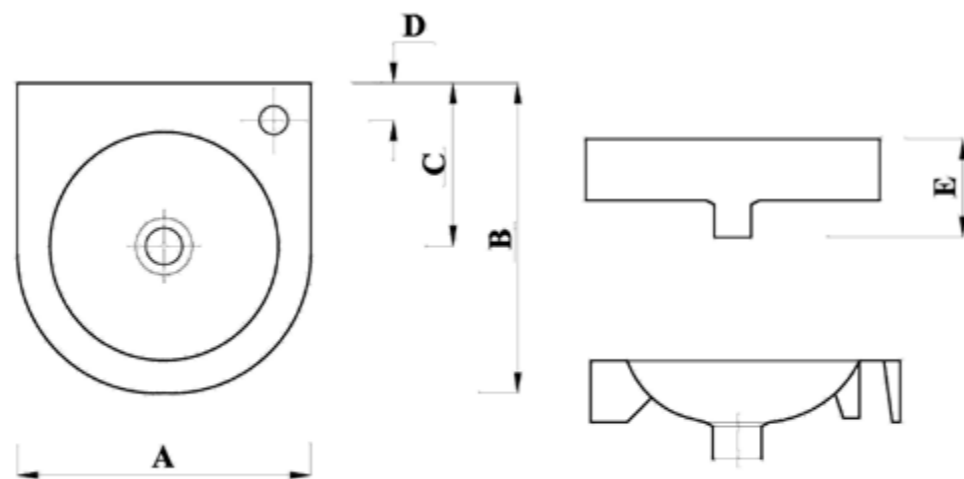

### مقاسات المنتج

All dimensions and weight are approximate and subject to normal ceramic variation.

جميع الأبعاد والاوزان تقديرية و تخضع لتغير السيراميك العادي .

Shown : 36 cm Basin. Available with one tap hole with Verona mixer .