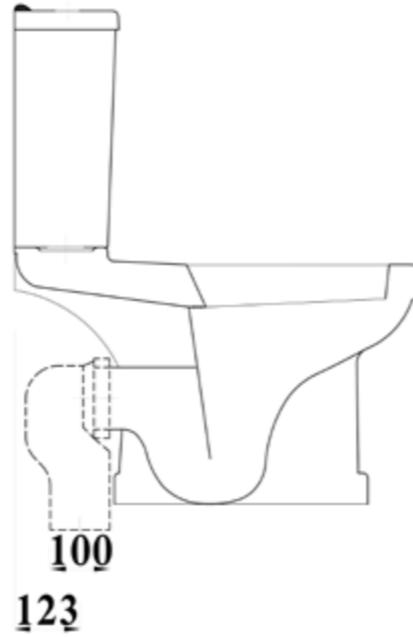

Installation Dimensions with S-Trap
Connection pipe assembly

أبعاد التثبيت مع مجموعة أنابيب
S-Trap التوصيل

Compliant with EN Norm Q3
25±120 dimension

مطابق للمواصفة Q3 بأبعاد 25±120

Capri WC P

Installation Dimensions with S-Trap
Connection pipe assembly

أبعاد التثبيت مع مجموعة أنابيب
S-Trap التوصيل

Compliant with EN Norm Q3
25±120 dimension

مطابق للمواصفة Q3 بأبعاد 25±120

Quartez WC With Tank

Celine WC P

Amalphi WC P

Legacy WC P