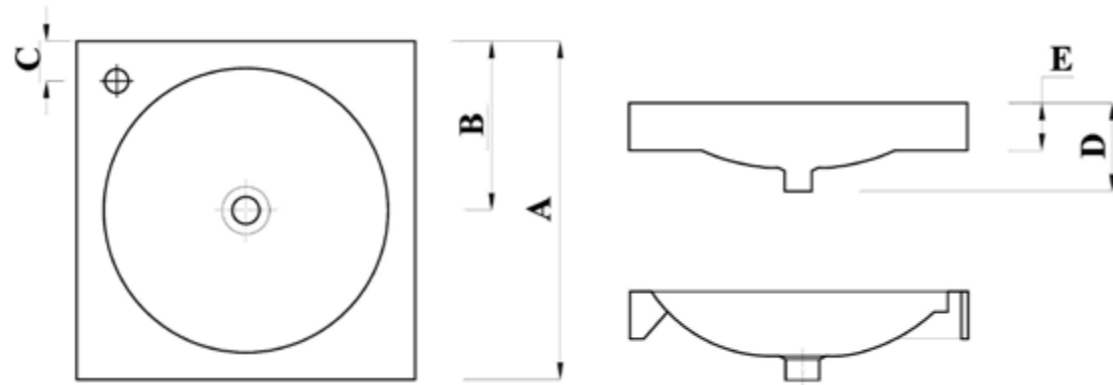

### مقاسات المنتج

All dimensions and weight are approximate and subject to normal ceramic variation.

جميع الأبعاد والاوزان تقديرية و تخضع لتغير السيراميك العادي .

Shown : 50 cm Basin. Available with one tap hole with Napoli mixer .