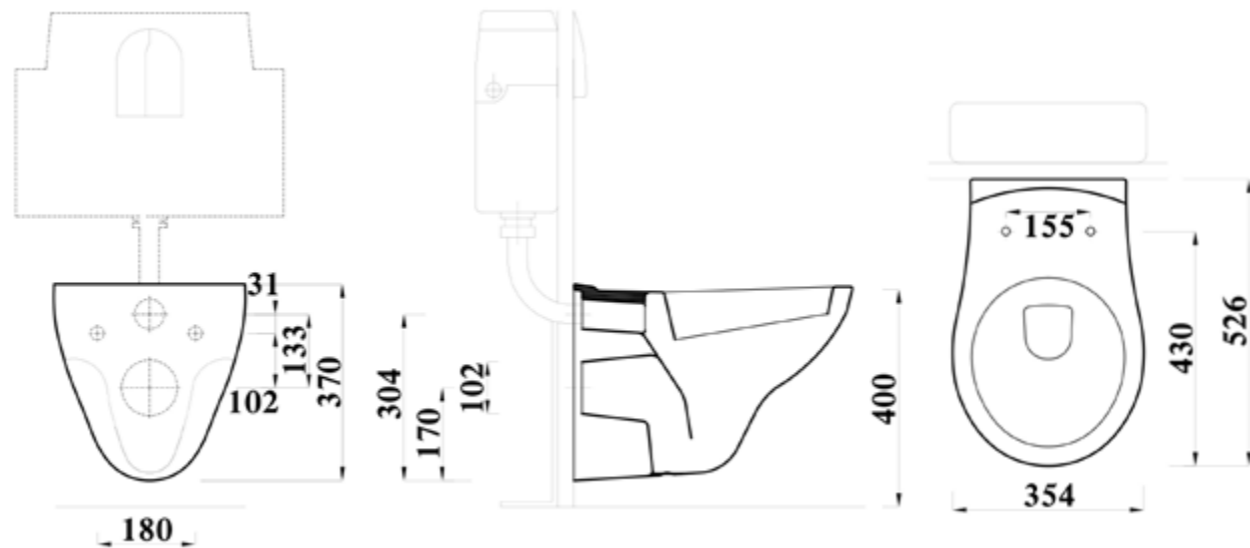

Atlas Geo (Wall Hung)

Overview:

Extending that fabulous finishing touch to your bathroom is now easy with Atlas Geo Wall Hung WC Pan, which comes with a stunning white finish.

Key Product Features:

- Contemporary design.
- Horizontal outlet.

Product	المنتج	مرحاض Pan	سيديلي Seat Cover
Code	الكود	FS14B2U1000000	FC17A110000000
Colour	اللون		
Material	الخامة	Vitreous China | الخزف الصيني	Polypropylene | بولي بروبيلين
DOP	بيانات الأداء	WCWH1	
Inlet	مدخل المياه بالخران	Side inlet	فتحة تغذية جانبية
Sprayer	شطاف	Upon request	تحت الطلب
Estimated Weight in Kg	الوزن بالكيلو	15	3
Flushing mechanism	صرف الماكينة	Concealed cistern	خران دفن
Flushing volume	كمية مياه الصرف بالخران	6L	
CAD download	تحميل الرسم الهندسي	√	N/A | لا يوجد
Standard	المعايير القياسية	EN997-CL1-6A+CL2	

Special Notes :

Pan fixes to wall.
For more seat options please reference pages 336-379

ملاحظات خاصة :

يتم تثبيت المرحاض على الحائط.
لمزيد من خيارات السديلي ، يرجى الرجوع إلى الصفحات ٣٣٦-٣٧٩

All dimensions and weight are approximate and subject to normal ceramic variation.

جميع الأبعاد والاوزان تقديرية و تخضع لتغير السيراميك العادي .