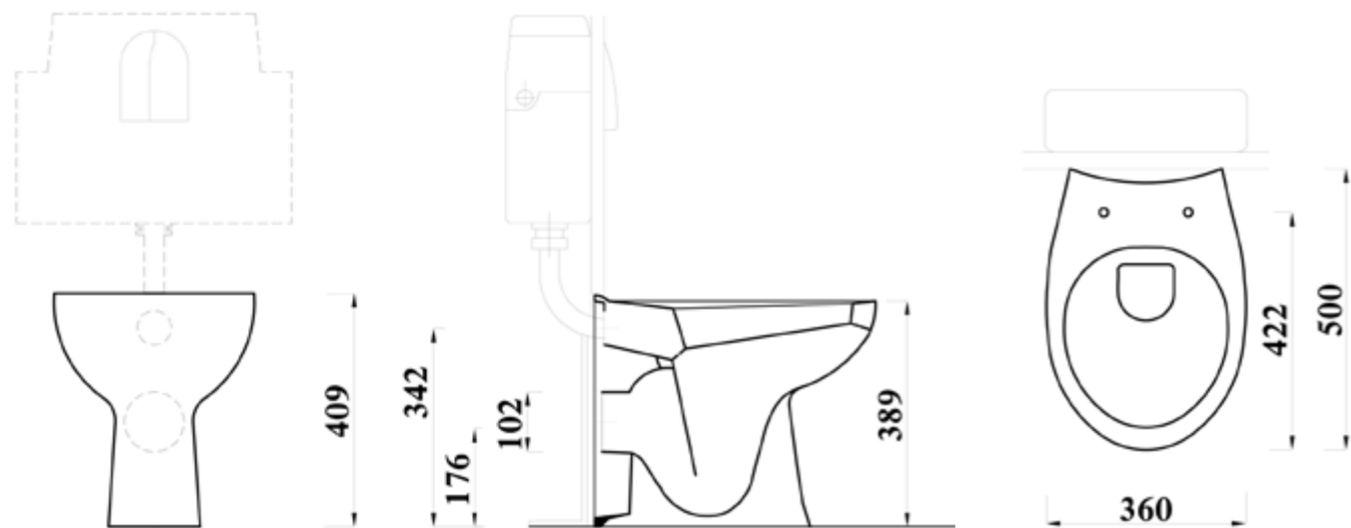

Lecico

Laguna WC BTW

Overview:

This contemporary toilet fits snugly into a corner of the room to make the best use of the available space.

Key Product Features:

- Compact design.
- Concealed cistern.

Product	المنتج	مرحاض Pan	Seat Cover
Code	الكود	FS1312710B0000	FC100112130000
Colour	اللون		
Material	الخامة	Vitreous China | الخزف الصيني	Urea | يوريا
DOP	بيانات الأداء	WCBTW1	
Inlet	مدخل المياه بالخزان	Side inlet	تغذية جانبية
Sprayer	شطاف	Without Spr. Hole	بدون فتحة شطاف
Estimated Weight in Kg	الوزن بالكيلو	18	3
Flushing mechanism	صرف الماكينة	Dual flush push button	ماكينة صرف ضاغط مزدوج
Flushing volume	كمية مياه الصرف بالخزان	6L	
CAD download	تحميل الرسم الهندسي	√	N/A | لا يوجد
Standard	المعايير القياسية	EN997-CL1-6A+CL2	

Special Notes :

Pan fixes to floor using side fixing screws supplied with pan.
For more seat options please reference pages 336-379

ملاحظات خاصة :

يتم تثبيت المراض على الارض باستخدام مسامير تثبيت جانبي المرفق مع المراض. لمزيد من خيارات السديلي، يرجى الرجوع إلى الصفحات ٣٣٦-٣٧٩

All dimensions and weight are approximate and subject to normal ceramic variation.

جميع الأبعاد و الاوزان تقديرية و تخضع لتغير السيراميك العادي.