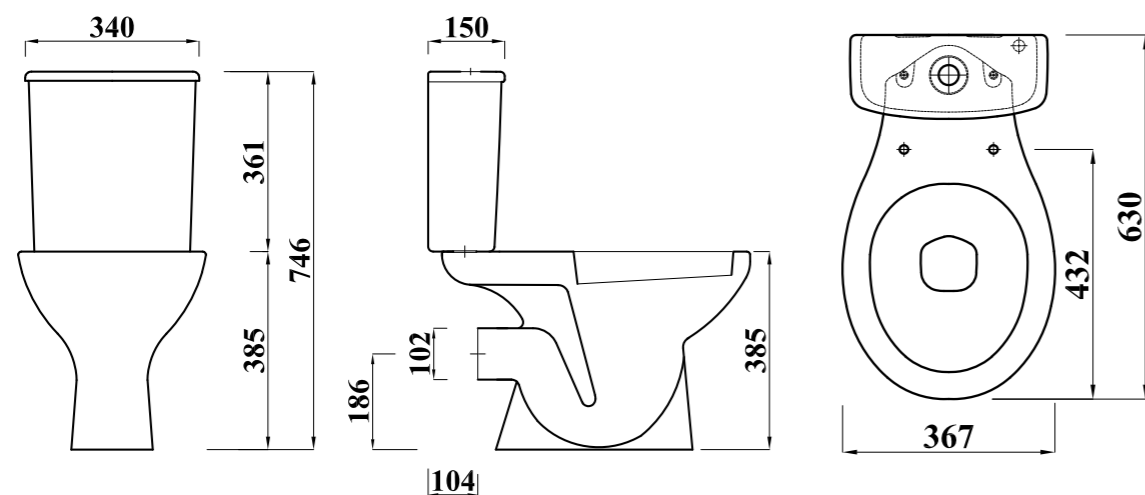

Clifton

Overview:

The close coupled suite was developed with smooth lines and perfectly balanced curves to give it a minimalist look.

Key Product Features:

- Mediterranean style.
- Horizontal outlet.

Product	المنتج	مرحاض Pan	الخزان Cistern	سبديلي Seat Cover
Code الكود	WC P	FS1AR210100000	FS1AR313110000	FC14C100000000
Colour اللون				
Material الخامة		Vitreous China | الخزف الصيني		Polypropylene | بولي بروبيلين
DOP بيانات الأداء			WCC1	
Inlet مدخل المياه بالخزان		Two bottom inlet	فتحة تغذية	
Sprayer شطاف		With Spr. Hole	متوفر بفتحة شطاف	
Estimated Weight in Kg الوزن بالكيلو		14	10	2
Flushing mechanism صرف الماكينة		Dual flush push button	ماكينة صرف بضغط مزدوج	
Flushing volume كمية مياه الصرف بالخزان			6L	
CAD download تحميل الرسم الهندسي		✓	✓	N/A | لا يوجد
Standard المعايير القياسية				EN997-CL1-6-VR11+CL2

Special Notes :

Pan fixes to floor using floor fixing screws supplied with pan.
Cistern can be fixed to a wall.
For more seat options please reference pages 336-379

ملاحظات خاصة :

يتم تثبيت المراض على الارض باستخدام مسامير تثبيت أرضية المرفقة مع المراض. يمكن تركيب الخزان على الحائط. لمزيد من خيارات السبديلي ، يرجى الرجوع إلى الصفحات ٣٣٦-٣٧٩

All dimensions and weight are approximate and subject to normal ceramic variation.

جميع الأبعاد و الاوزان تقديرية و تخضع لتغير السيراميك العادي .