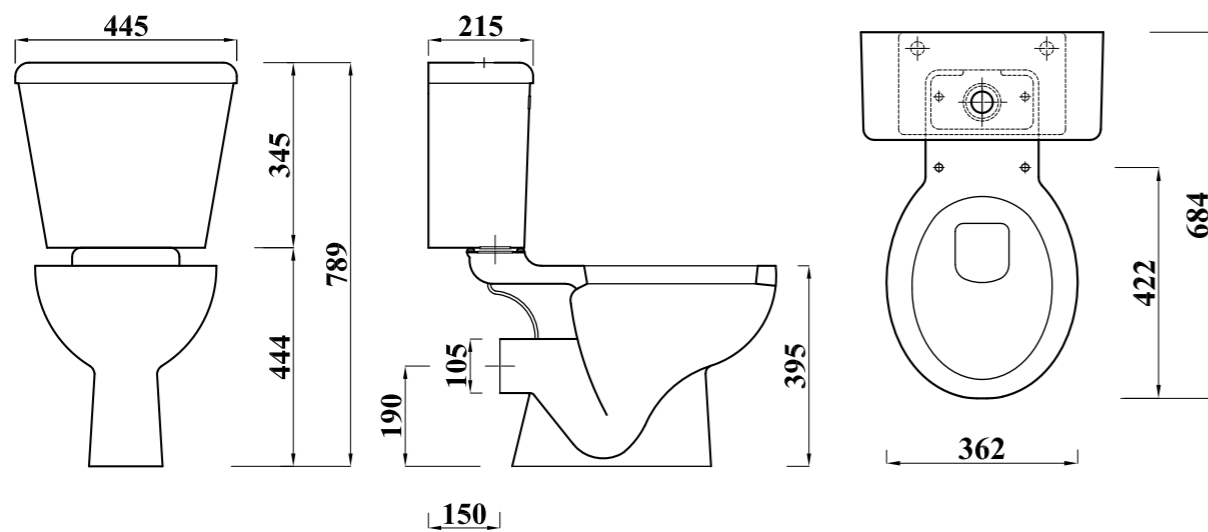

جميع الأبعاد و الاوزان تقديرية و تخضع لتغير السيراميك العادي.

Shown :Close Coupled WC suite, available in (P & S)trap. With push button flush. With or without douche.