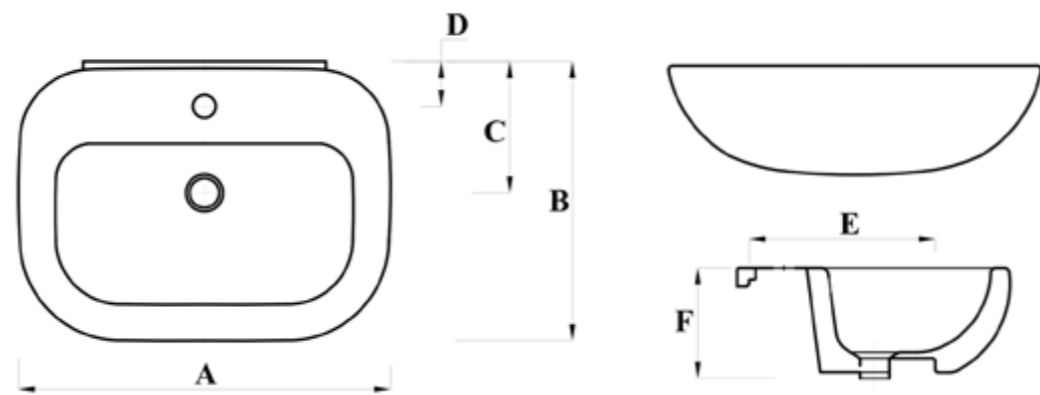

### مقاسات المنتج

All dimensions and weight are approximate and subject to normal ceramic variation.

جميع الأبعاد والاوزان تقديرية و تخضع لتغير السيراميك العادي .

Shown : 56 cm Basin. Available with one tap hole only with Milano mixer.