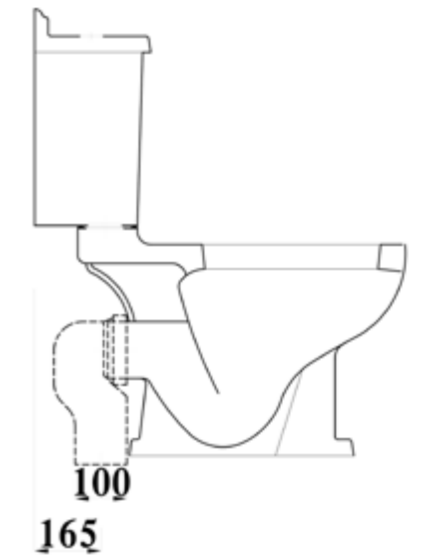

Victoria WC P

Emy WC P

Compliant with EN Norm Q3  
25±120 dimension

مطابق للمواصفة Q3 بأبعاد 25±120

Clifton Corner WC P