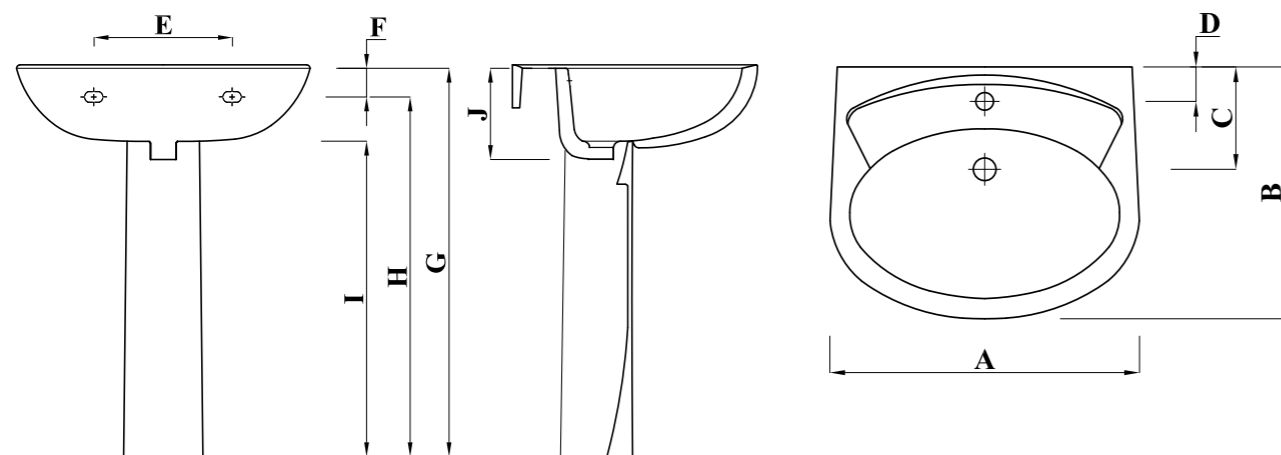

### مقاسات المنتج

All dimensions and weight are approximate and subject to normal ceramic variation.

جميع الأبعاد والاوزان تقديرية و تخضع لتغير السيراميك العادي .

Shown : 60cm Basin & Pedestal. Available with 1 tap hole with Roma mixer .