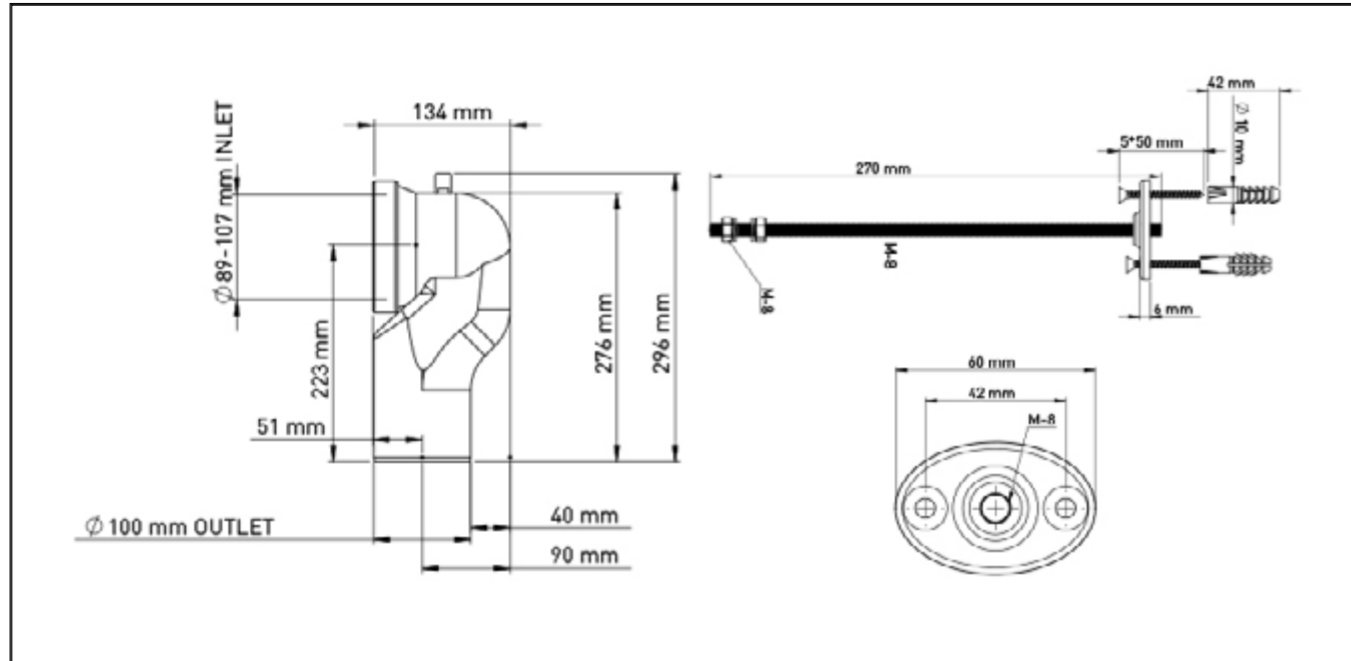

Special Notes :

Although every effort is made not to change the above product specification, Lecico reserve the right to do so without prior notification if necessary.

ملاحظات خاصة :

على الرغم من المحاولات لعدم التغيير في المنتجات طبقاً للمواصفات المذكورة بالأعلى إلا أنه ليس يكو تحتفظ بحقوقها في تعديل منتجاتها دون سابق انذار اذا لزم الامر.