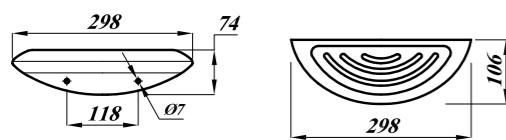

Bathtub Soap Holder