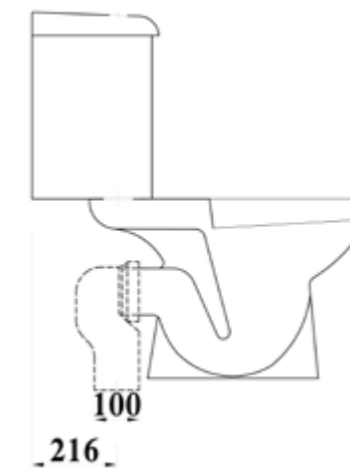

Victoria WC P

Emy WC P

Compliant with EN Norm Q3  
25±120 dimension

مطابق للمواصفة Q3 بأبعاد 25±120

Clifton Corner WC P