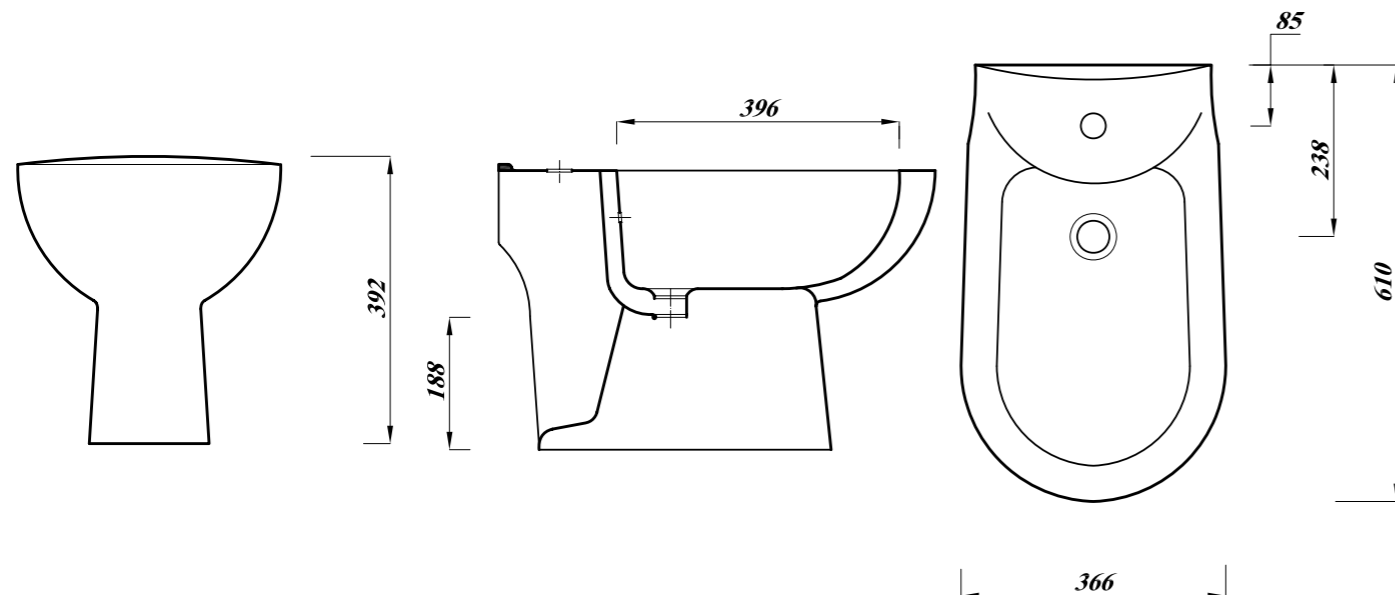

All dimensions and weight are approximate and subject to normal ceramic variation.

جميع الأبعاد و الأوزان تقديرية و تخضع لتغير السيراميك العادي .