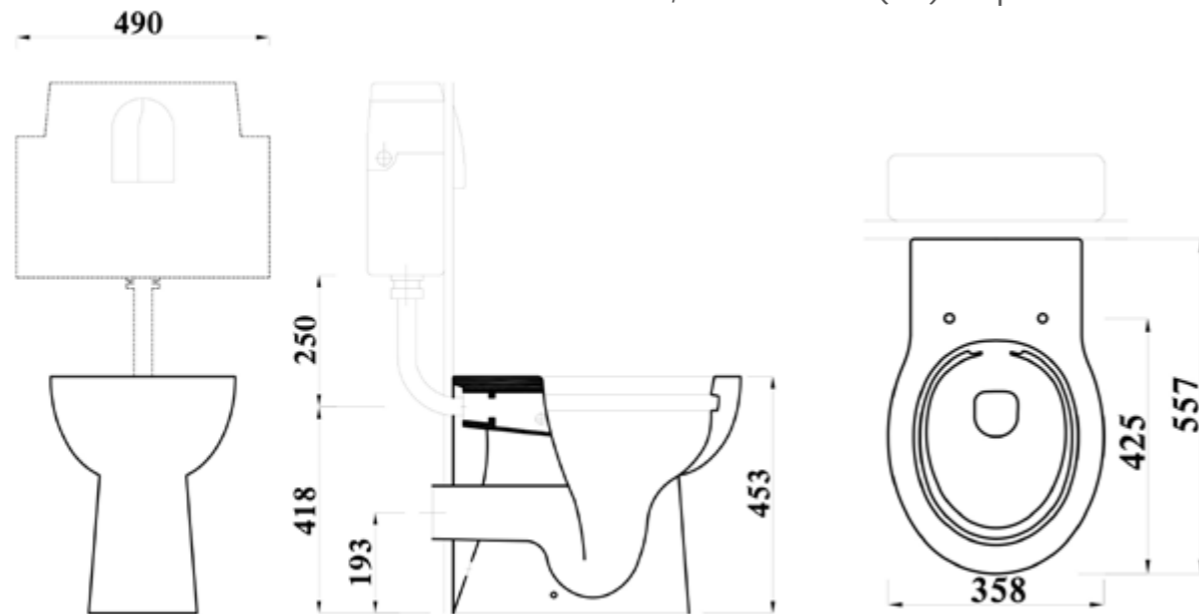

جميع الأبعاد و الاوزان تقديرية و تخضع لتغير السيراميك العادي .

Shown : WC back to wall, available in ( P ) trap without douche.