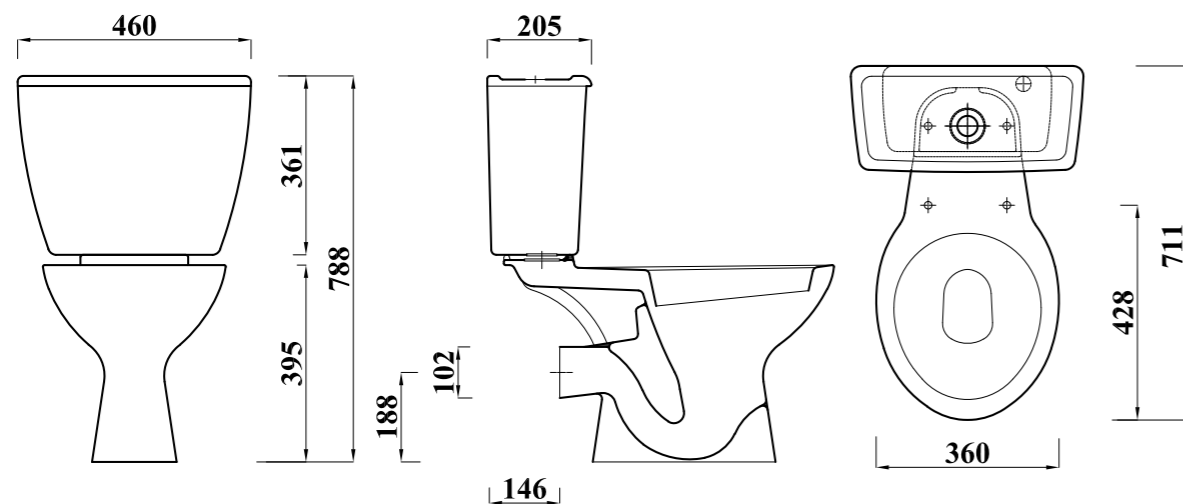

مرحاض عربي

بديهات

Shown :Close Coupled WC suite, available in (P & S)trap with push button flush.