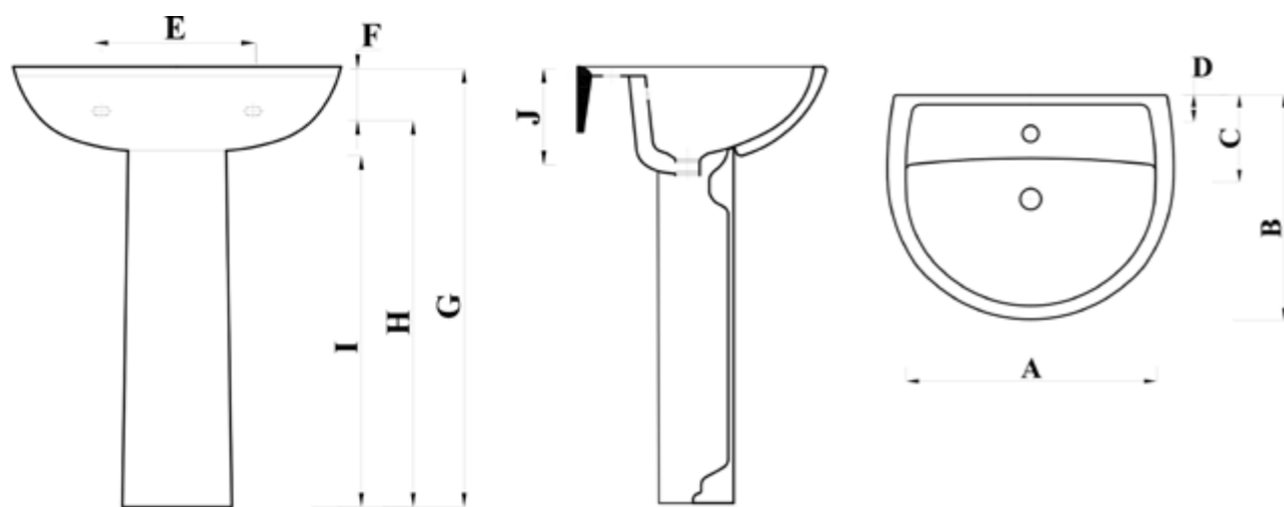

### مقاسات المنتج

All dimensions and weight are approximate and subject to normal ceramic variation.

جميع الأبعاد والاوزان تقديرية و تخضع لتغير السيراميك العادي .

Shown : 60cm Basin & Pedestal. Available with 1 tap hole only with Napoli mixer .