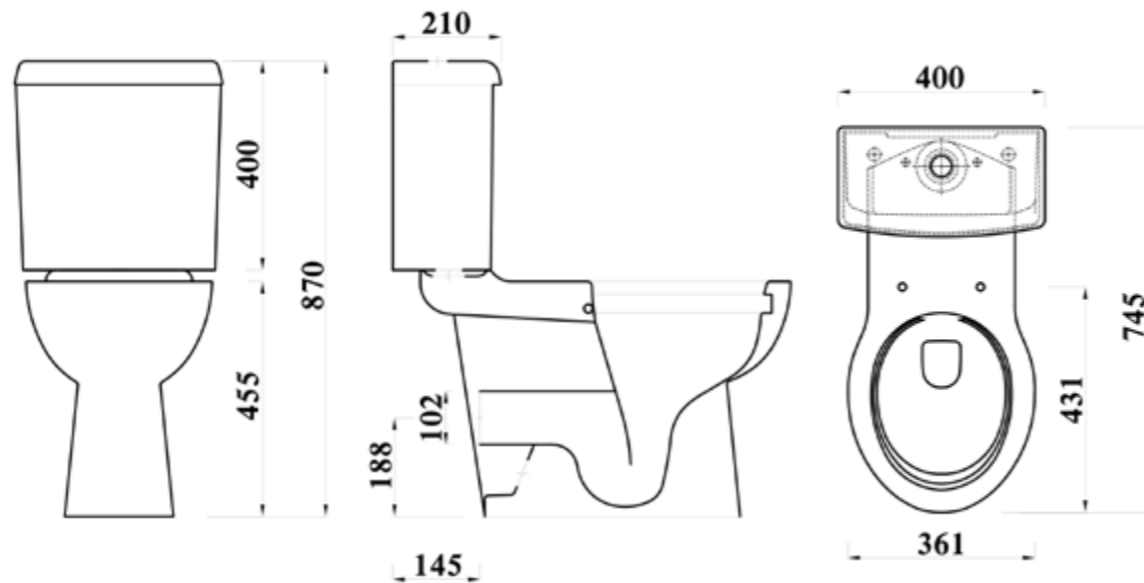

All dimensions and weight are approximate and subject to normal ceramic variation.

جميع الأبعاد و الاوزان تقديرية و تخضع لتغير السيراميك العادي.

Shown : WC available in ( P ) trap, available without douche.