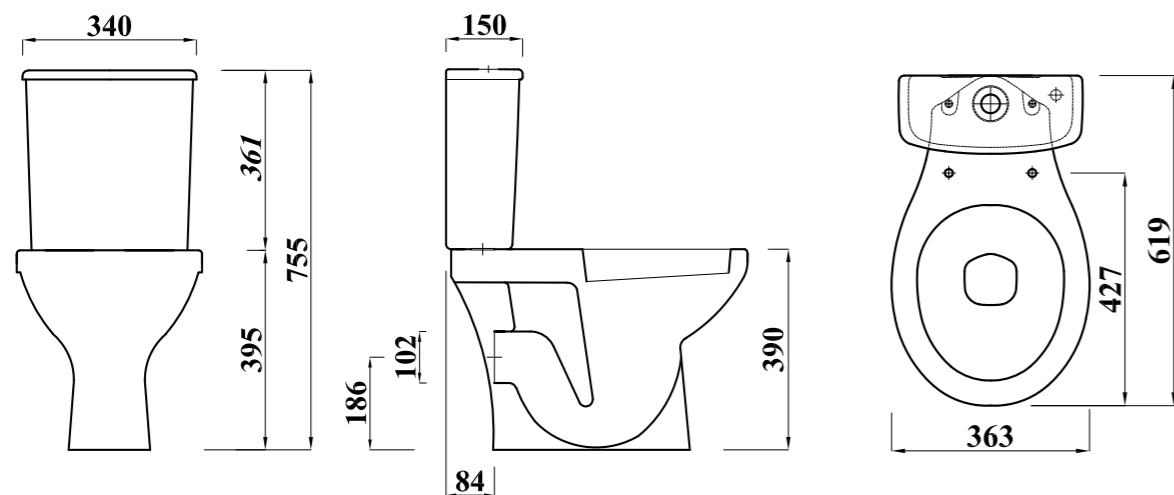

Atlas Geo (Eco)

Overview:

Atlas Geo (Eco) WC helps to provide the perfect choice for a bathroom in today's world.

Key Product Features:

- Contemporary style.
- Horizontal/ vertical outlet.
- Water saving option.
- Space Saving.

Product	المنتج	مرحاض Pan	الخزان Cistern	سيديلي Seat Cover
Code الكود	WC P WC S	FS111213100000 FS14C221000000	FS111313900000	FC100112130000
Colour اللون				
Material الخامة		Vitreous China | الخزف الصيني		Urea | يوريا
DOP بيانات الأداء	WC P WC S	WCC1-WCC2-WCC3-WCC4 WCC1		
Inlet مدخل المياه بالخزان		One bottom inlet R		فتحة تغذية يمين
Sprayer شطاف		With Spr. Hole		متوفر بفتحة شطاف
Estimated Weight in Kg الوزن بالكيلو	WC P WC S	16 17	10	3
Flushing mechanism صرف الماكينة		Dual flush push button | ماكينة صرف بضغط مزدوج		
Flushing volume كمية مياه الصرف بالخزان		6L / 4L		
CAD download تحميل الرسم الهندسي		√	√	N/A | لا يوجد
Standard المعايير القياسية	WC P WC S	EN997-CL1-6/4-VR11+CL2 EN997-CL1-6-VR11+CL2		

Special Notes :

Pan fixes to floor using floor fixing screws supplied with pan.
Cistern can be fixed to a wall.
For more seat options please reference pages 336-379

ملاحظات خاصة :

يتم تثبيت المراض على الارض باستخدام مسامير تثبيت أرضية المرفقة مع المراض. يمكن تركيب الخزان على الحائط. لمزيد من خيارات السديلي ، يرجى الرجوع إلى الصفحات ٣٣٦-٣٧٩

All dimensions and weight are approximate and subject to normal ceramic variation.

جميع الأبعاد و الاوزان تقديرية و تخضع لتغير السيراميك العادي.