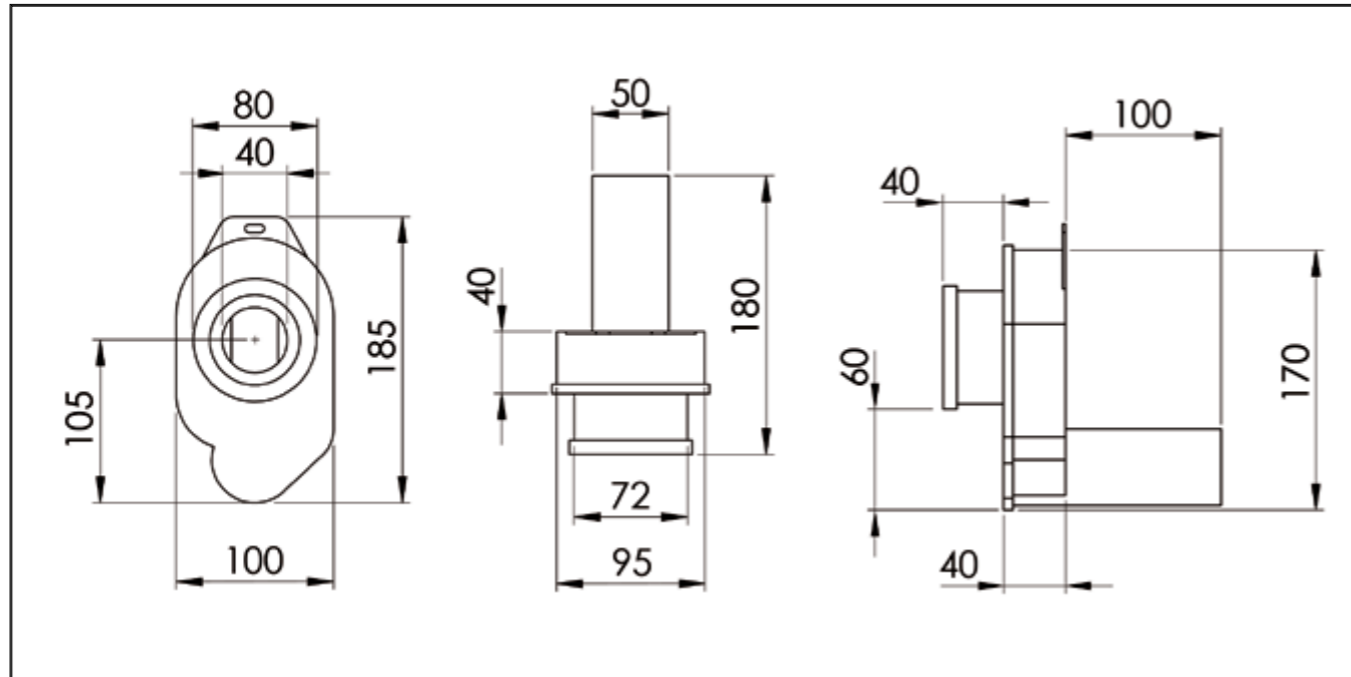

Special Notes :

Although every effort is made not to change the above product specification, Lecico reserve the right to do so without prior notification if necessary.

ملاحظات خاصة :

على الرغم من المحاولات لعدم التغيير في المنتجات طبقاً للمواصفات المذكورة بالأعلى إلا أنه ليس يكو تحتفظ بحقها في تعديل منتجاتها دون سابق انذار اذا لزم الامر.