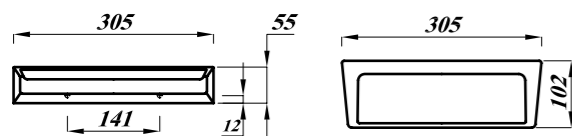

Bathtub Soap Holder

All dimensions and weight are approximate and subject to normal ceramic variation.

جميع الأبعاد و الأوزان تقديرية و تخضع لتغير السيراميك العادي .