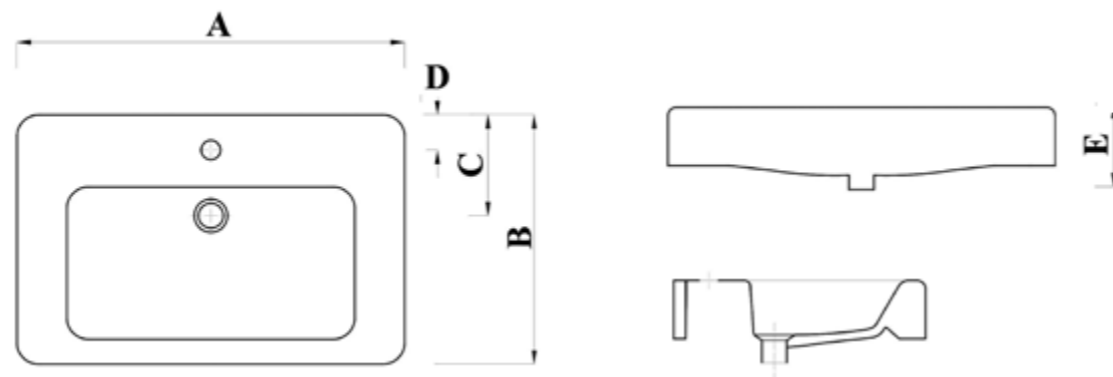

### مقاسات المنتج

All dimensions and weight are approximate and subject to normal ceramic variation.

جميع الأبعاد والاوزان تقديرية و تخضع لتغير السيراميك العادي .

Shown : 70 cm Basin. Available with one tap hole with Milano mixer.