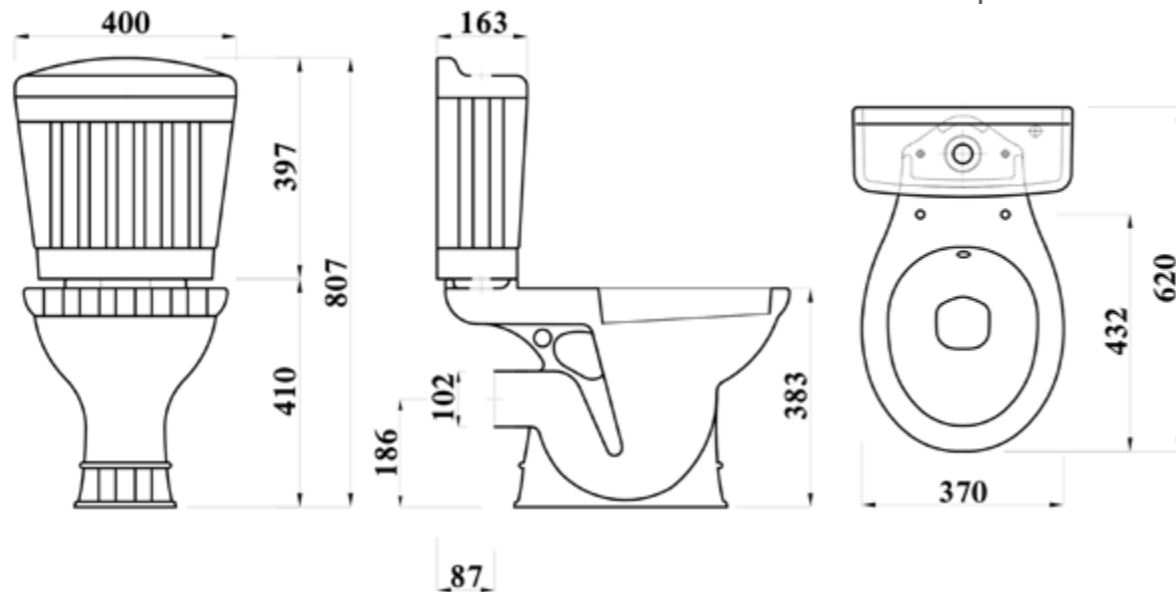

87

Amazon

Overview:

Designed to fit a variety of installations. Add a wonderful element of design to your bathroom with our new Amazon WC.

Key Product Features:

- Classic style.
- Horizontal outlet.

Product	المنتج	مرحاض Pan	الخزان Cistern	سبديلي Seat Cover
Code الكود	WC P	FS13Y210100000	FS13Y3B3120000	FC14C100000000
Colour اللون				
Material الخامة		Vitreous China | الخزف الصيني		Polypropylene | بولي بروبيلين
DOP بيانات الأداء		WCC1		
Inlet مدخل المياه بالخزان		Two bottom inlet	فتحة تغذية	
Sprayer شطاف		With Spr. Hole	متوفر بفتحة شطاف	
Estimated Weight in Kg الوزن بالكيلو		17	10	2
Flushing mechanism صرف الماكينة		Single flush push button	ماكينة صرف بضغط فردي	
Flushing volume كمية مياه الصرف بالخزان		6L		
CAD download تحميل الرسم الهندسي		√	√	N/A | لا يوجد
Standard المعايير القياسية		EN997-CL1-6-VR11+CL2		

Special Notes :

Pan fixes to floor - screws not supplied.
Cistern can be fixed to a wall.
For more seat options please reference pages 336-379

ملاحظات خاصة :

يتم تثبيت المرحاض على الارض - المسامير غير مرفقة.
يمكن تركيب الخزان على الحائط.
لمزيد من خيارات السبديلي ، يرجى الرجوع إلى الصفحات 336-379

All dimensions and weight are approximate and subject to normal ceramic variation.

جميع الأبعاد و الاوزان تقديرية و تخضع لتغير السيراميك العادي .