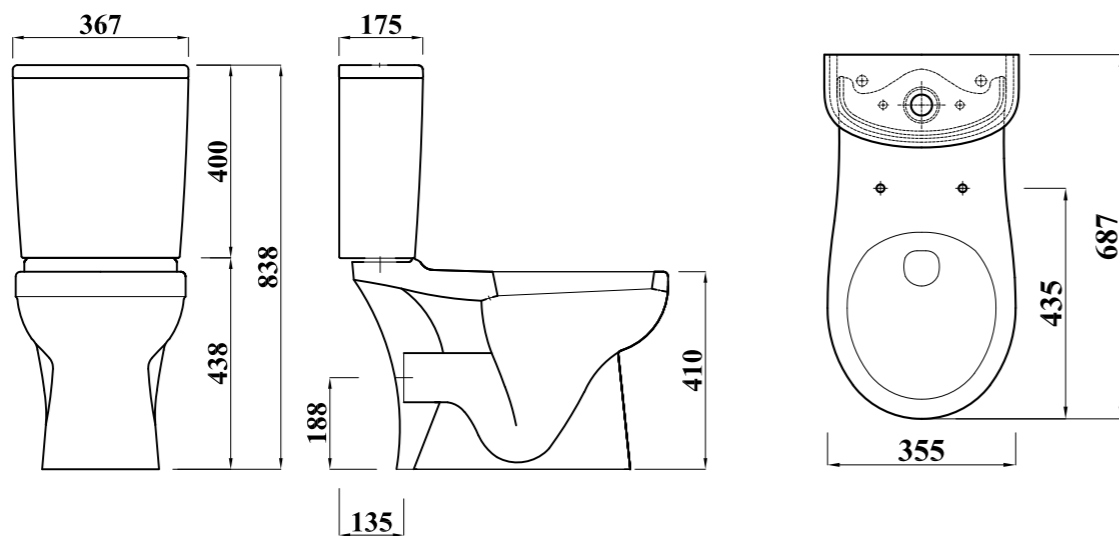

Jury

Overview:

A close coupled WC suite with bold lines combining simplicity and versatility featuring a dual flush push button.

Key Product Features:

- Modern elegant style.
- Horizontal outlet.

Product	المنتج	مرحاض Pan	الخزان Cistern	سبديلي Seat Cover
Code الكود	WC P	FS1AJ212110000	FS1AJ313910000	FC100112130000
Colour اللون				
Material الخامة		Vitreous China | الخزف الصيني		Urea | يوريا
DOP بيانات الأداء			WCC1	
Inlet مدخل المياه بالخزان		Two bottom inlet	فتحة تغذية	
Sprayer شطاف		With Spr. Hole	متوفر بفتحة شطاف	
Estimated Weight in Kg الوزن بالكيلو		22	11	3
Flushing mechanism صرف الماكينة		Dual flush push button	ماكينة صرف بضغظ مزدوج	
Flushing volume كمية مياه الصرف بالخزان			6L	
CAD download تحميل الرسم الهندسي		✓	✓	N/A | لا يوجد
Standard المعايير القياسية				EN997-CL1-6-VR11+CL2

Special Notes :

Pan fixes to floor using side fixing screws supplied with pan.
Cistern can be fixed to a wall.
For more seat options please reference pages 336-379

ملاحظات خاصة :

يتم تثبيت المراض على الارض باستخدام مسامير تثبيت جانبي المرفق مع المراض. يمكن تركيب الخزان على الحائط. لمزيد من خيارات السبديلي، يرجى الرجوع إلى الصفحات ٣٣٦-٣٧٩

All dimensions and weight are approximate and subject to normal ceramic variation.

جميع الأبعاد و الاوزان تقديرية و تخضع لتغير السيراميك العادي.