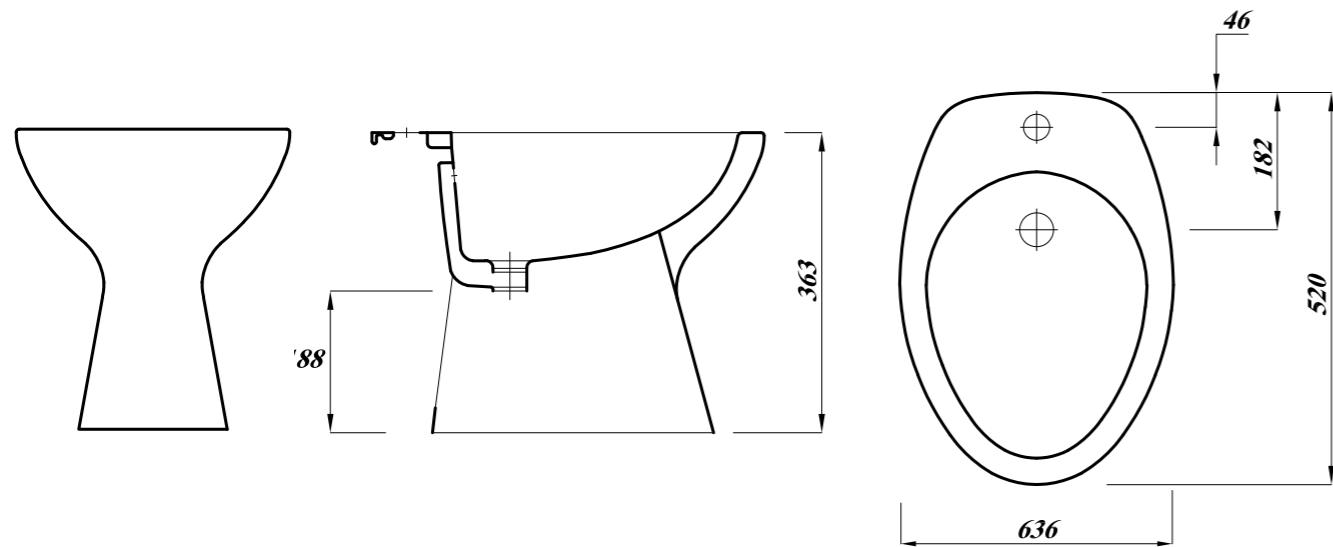

All dimensions and weight are approximate and subject to normal ceramic variation.

جميع الأبعاد و الأوزان تقديرية و تخضع لتغير السيراميك العادي .