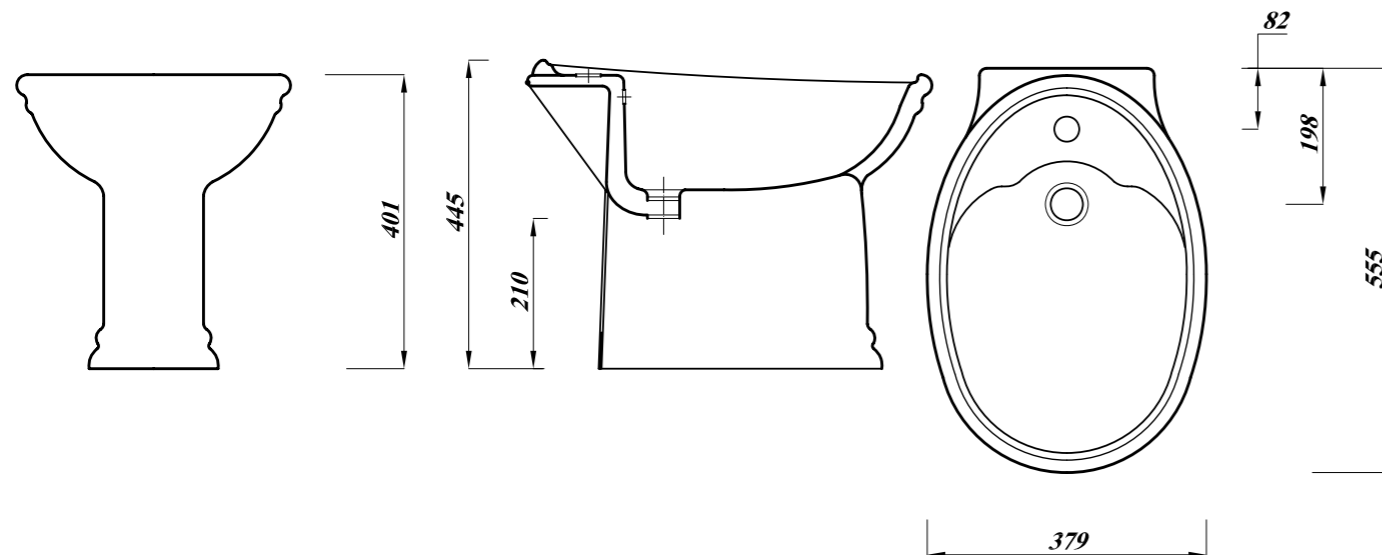

All dimensions and weight are approximate and subject to normal ceramic variation.

جميع الأبعاد و الأوزان تقديرية و تخضع لتغير السيراميك العادي.