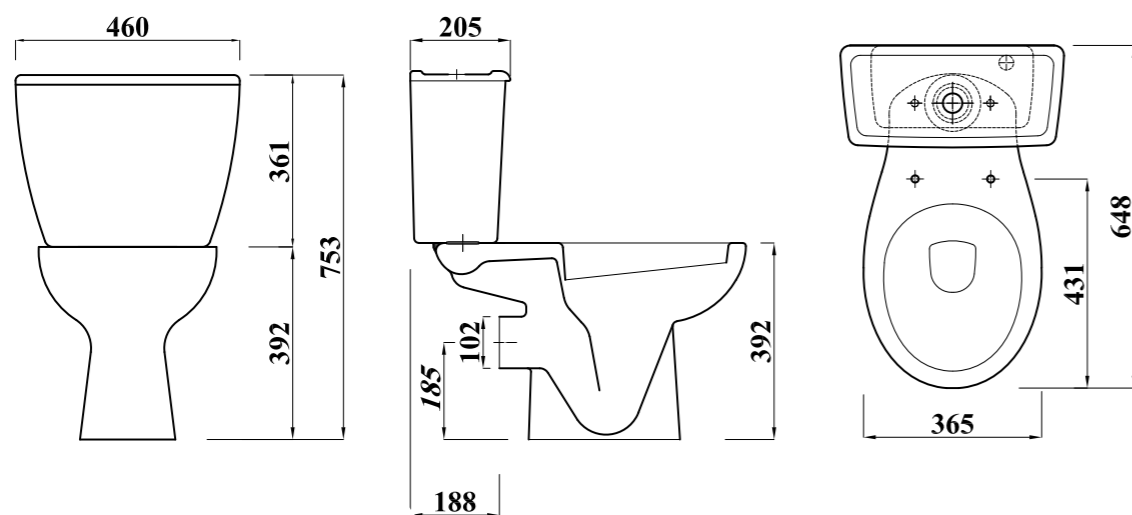

Emy

Overview:

With a round design Emy WC will add an aesthetic atmosphere to your bathroom.

Key Product Features:

- Horizontal outlet.

Product	المنتج	مرحاض Pan	الخران Cistern	سيديلي Seat Cover
Code الكود	WC P	FS1352B10B0000	FS1103A3110000	FC14C100000000
Colour اللون				
Material الخامة		Vitreous China | الخزف الصيني		Polypropylene | بولي بروبيلين
DOP بيانات الأداء			WCC1	
Inlet مدخل المياه بالخران		Two bottom inlet		فتحة تغذية
Sprayer شطاف		With Spr. Hole		متوفر بفتحة شطاف
Estimated Weight in Kg الوزن بالكيلو		16	14	2
Flushing mechanism صرف الماكينة		Single flush push button		ماكينة صرف بضغط فردي
Flushing volume كمية مياه الصرف بالخران		6 liters		٦ لتر
CAD download تحميل الرسم الهندسي		√	√	N/A | لا يوجد
Standard المعايير القياسية		EN997-CL1-6-VR11+CL2		

Special Notes :

Pan fixes to floor using side fixing screws supplied with pan.
Cistern can be fixed to a wall.
For more seat options please reference pages 336-379

ملاحظات خاصة :

يتم تثبيت المراض على الارض باستخدام مسامير تثبيت جانبية المرفقة مع المراض. يمكن تركيب الخزان على الحائط. لمزيد من خيارات السديلي، يرجى الرجوع إلى الصفحات ٣٣٦-٣٧٩

All dimensions and weight are approximate and subject to normal ceramic variation.

جميع الأبعاد و الاوزان تقديرية و تخضع لتغير السيراميك العادي.