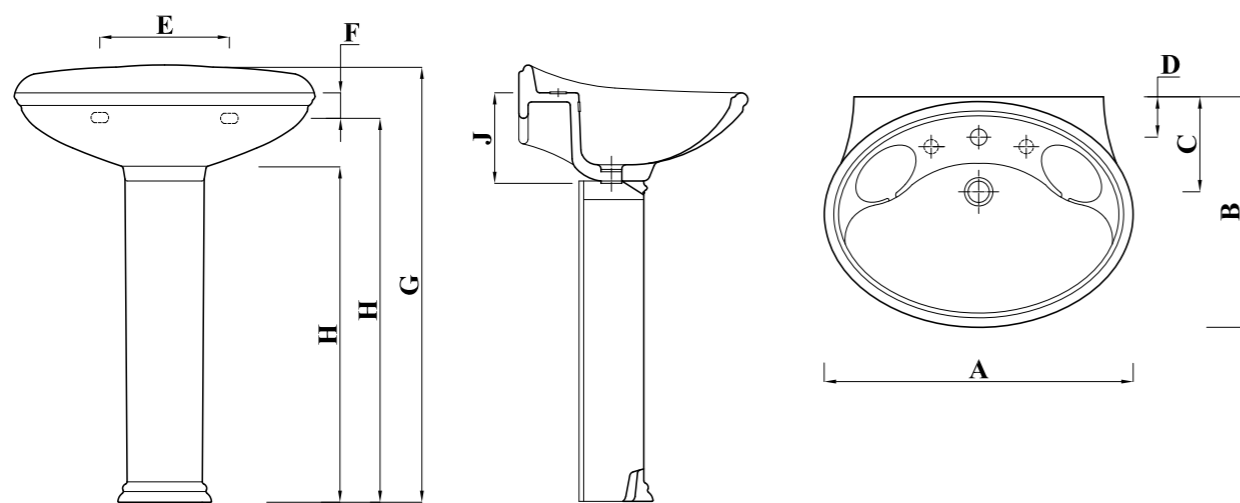

### مقاسات المنتج

All dimensions and weight are approximate and subject to normal ceramic variation.

جميع الأبعاد والاوزان تقديرية و تخضع لتغير السيراميك العادي .

Shown : 65cm Basin & Pedestal. Available with 1 tap hole with Napoli mixer .