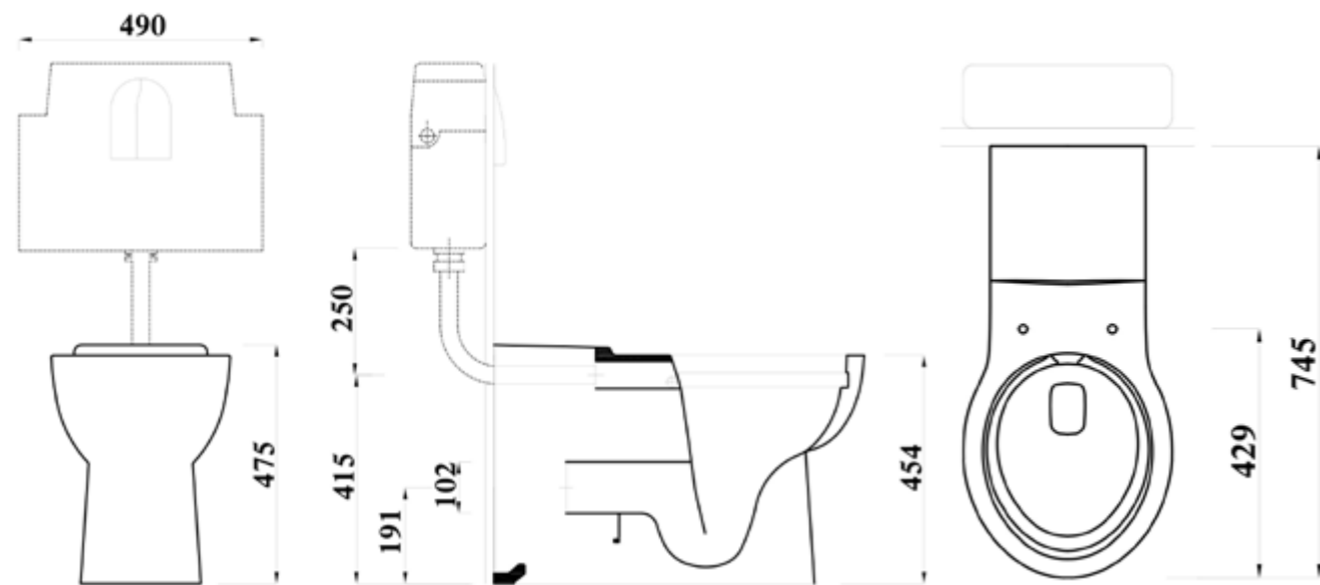

جميع الأبعاد و الاوزان تقديرية و تخضع لتغير السيراميك العادي.

Shown : WC back to wall, available in ( P ) trap without douche.

Lecico