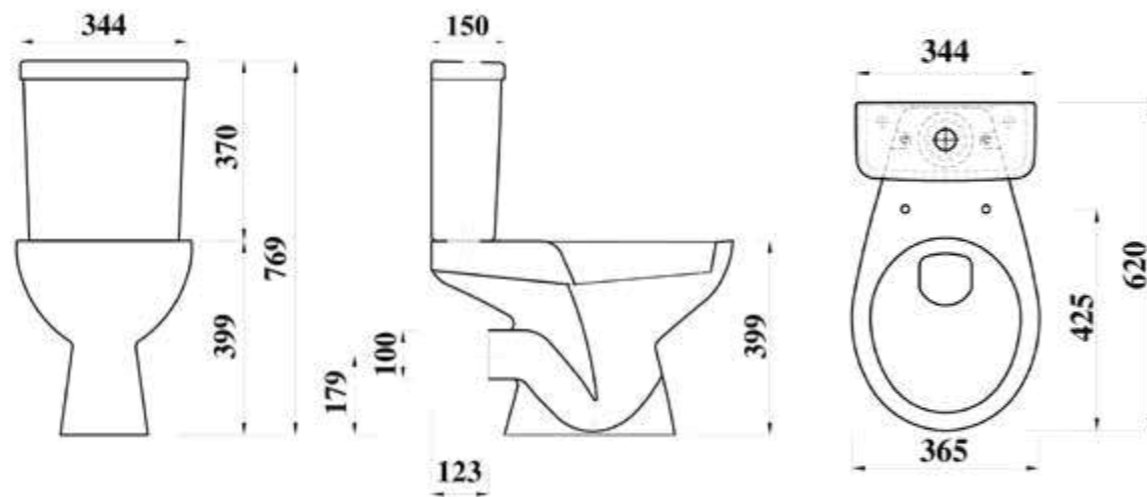

جميع الأبعاد و الاوزان تقديرية و تخضع لتغير السيراميك العادي .

Shown :Close Coupled WC Suite, available with (P) trap, without douche.