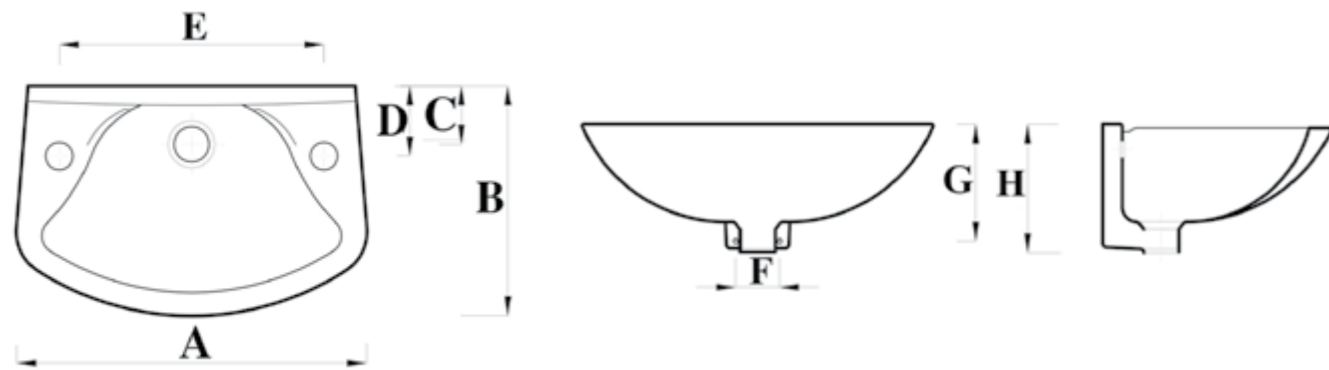

### مقاسات المنتج

All dimensions and weight are approximate and subject to normal ceramic variation.

جميع الأبعاد والاوزان تقديرية و تخضع لتغير السيراميك العادي .

Shown : 45 cm Basin with one or two tap hole with Milano mixer.