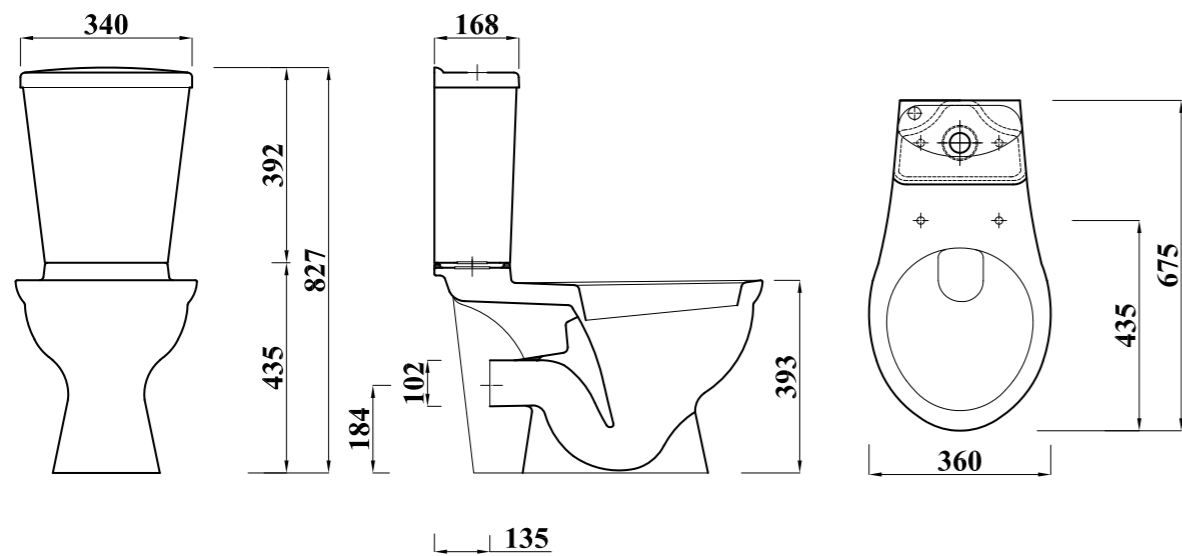

Miami

Overview:

This WC was designed with flowing curves combining aesthetics and practicality.

Key Product Features:

- Elegant curve style.
- Horizontal outlet.
- Different colours.

Product	المنتج	مرحاض Pan	الخزان Cistern	سيدبلي Seat Cover
Code الكود	WC P	FS10U213100000	FS10U313100000	FC14C110000000
Colour اللون				
Material الخامة		Vitreous China | الخزف الصيني		Polypropylene | بولي بروبيلين
DOP بيانات الأداء		WCC1		
Inlet مدخل المياه بالخزان		Two bottom inlet | فتحة تغذية		
Sprayer شطاف		With Spr. Hole | متوفر بفتحة شطاف		
Estimated Weight in Kg الوزن بالكيلو		22	12	2
Flushing mechanism صرف الماكينة		Dual flush push button Single flush push button		ماكينة صرف بضغط مزدوج ماكينة صرف بضغط فردي
Flushing volume كمية مياه الصرف بالخزان		6L		
CAD download تحميل الرسم الهندسي		√	√	N/A | لا يوجد
Standard المعايير القياسية		EN997-CL1-6-VR11+CL2		

Special Notes :

Pan fixes to floor using floor fixing screws supplied with pan.
Cistern can be fixed to a wall.
For more seat options please reference pages 336-379

ملاحظات خاصة :

يتم تثبيت المراض على الارض باستخدام مسامير تثبيت أرضية مرفقة مع المراض. يمكن تركيب الخزان على الحائط. لمزيد من خيارات السيدبلي، يرجى الرجوع إلى الصفحات ٣٣٦-٣٧٩

All dimensions and weight are approximate and subject to normal ceramic variation.

جميع الأبعاد و الاوزان تقديرية و تخضع لتغير السيراميك العادي.