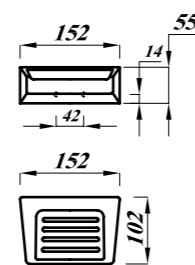

Basin Soap Holder