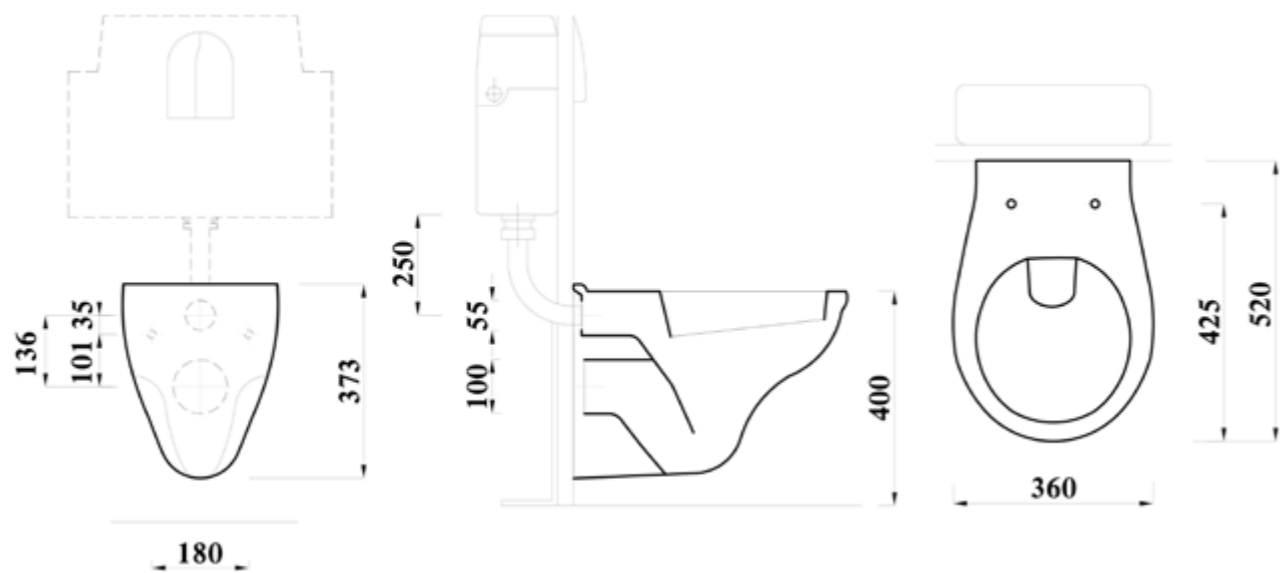

All dimensions and weight are approximate
and subject to normal ceramic variation.

جميع الأبعاد و الاوزان تقديرية و تخضع
لتغير السيراميك العادي .