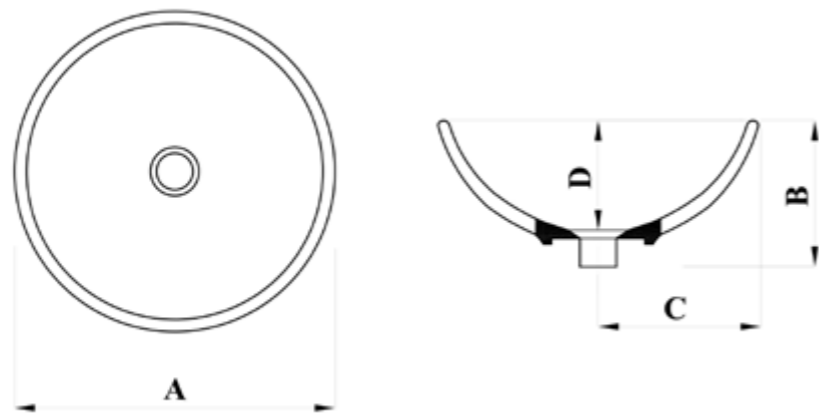

### مقاسات المنتج

All dimensions and weight are approximate and subject to normal ceramic variation.

جميع الأبعاد والاوزان تقديرية و تخضع لتغير السيراميك العادي .

Shown : 39 cm Basin, with Milano mixer.