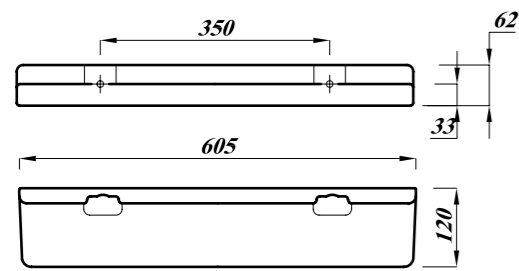

### Key Products Features:

- Simple and smart style.
- Hidden fixings for a neat install.

Product	المنتج	Code الكود	Estimated Weight in kg الوزن بالكيلو
Soap dish 15 cm SQ with drain hole	صبابة مربعة 15 سم بفتحة صرف	FS2X3X32300000	1
Soap dish 30 cm SQ with drain hole	صبابة مربعة 30 سم بفتحة صرف	FS2X3X35300000	2
Paper Holder Square	وراقة شكل مربع	FS2X3X42000005	1
Hook Square	شماعة شكل مربع	FS2X3X60000005	1
Towel Holder Square	فواطة شكل مربع	FS2X3X59020005	2
Square Shelf 70CM	رف 70 سم شكل مربع	FS2X3X1D000000	4
Colour	اللون		
Material	الخامة	Vitreous China   الخزف الصيني الزجاجي	