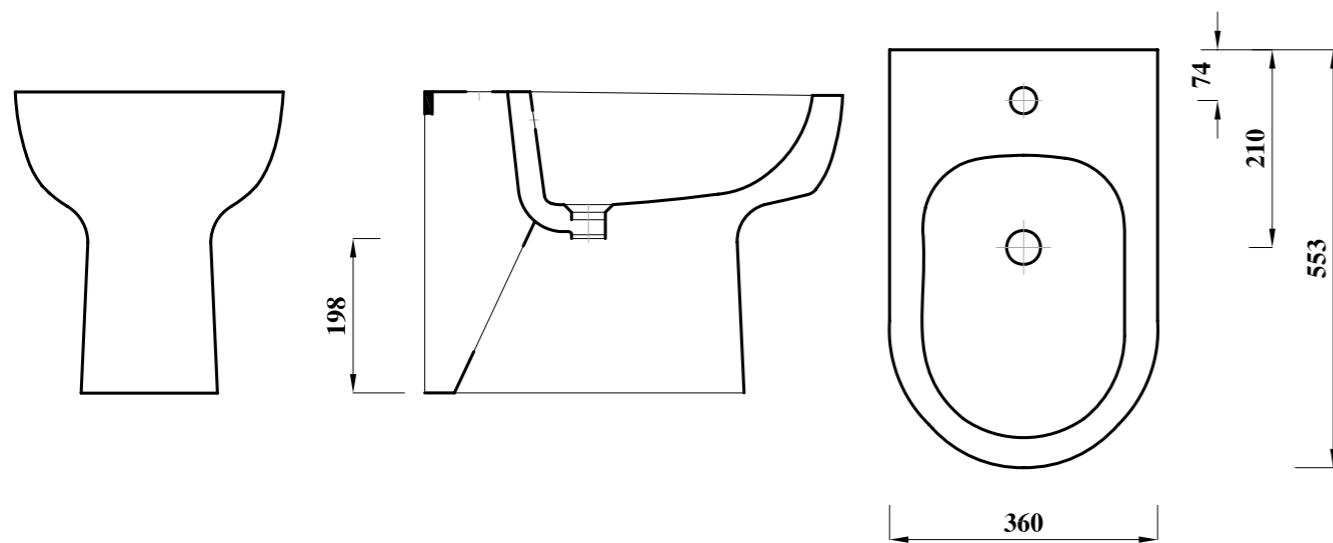

All dimensions and weight are approximate and subject to normal ceramic variation.

جميع الأبعاد و الأوزان تقديرية و تخضع لتغير السيراميك العادي.