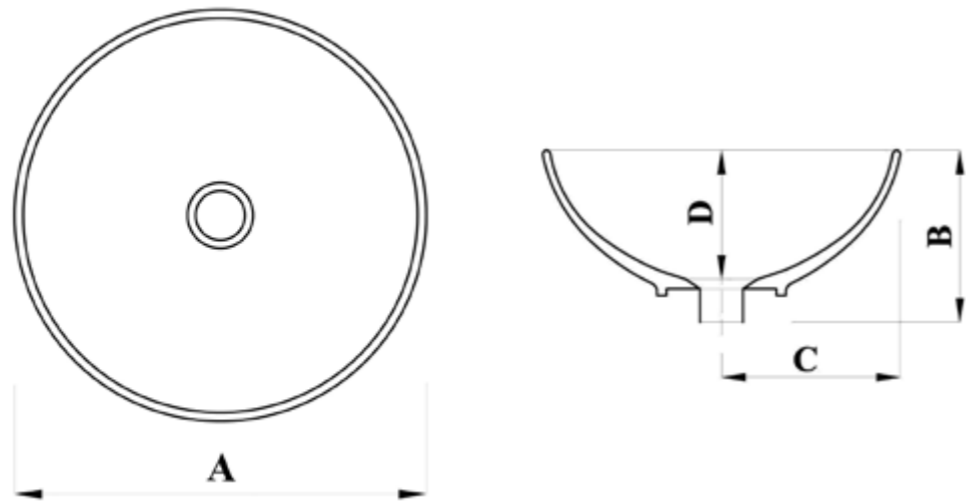

### مقاسات المنتج

All dimensions and weight are approximate and subject to normal ceramic variation.

جميع الأبعاد والاوزان تقديرية و تخضع لتغير السيراميك العادي .

Shown : 37.5 cm Basin , with Napoli mixer .