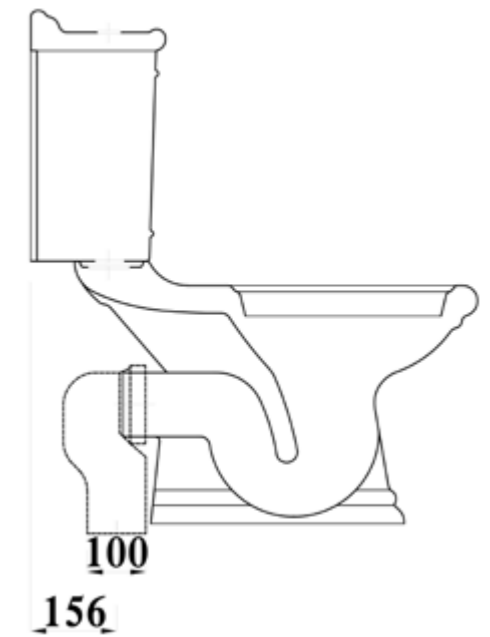

Installation Dimensions with S-Trap
Connection pipe assembly

أبعاد التثبيت مع مجموعة أنابيب
S-Trap التوصيل

Compliant with EN Norm Q3
25±120 dimension

مطابق للمواصفة Q3 بأبعاد 25±120

Installation Dimensions with S-Trap
Connection pipe assembly

أبعاد التثبيت مع مجموعة أنابيب
S-Trap التوصيل

Compliant with EN Norm Q3
25±120 dimension

مطابق للمواصفة Q3 بأبعاد 25±120

Quartez WC With Tank

Celine WC P

Amalphi WC P

Legacy WC P