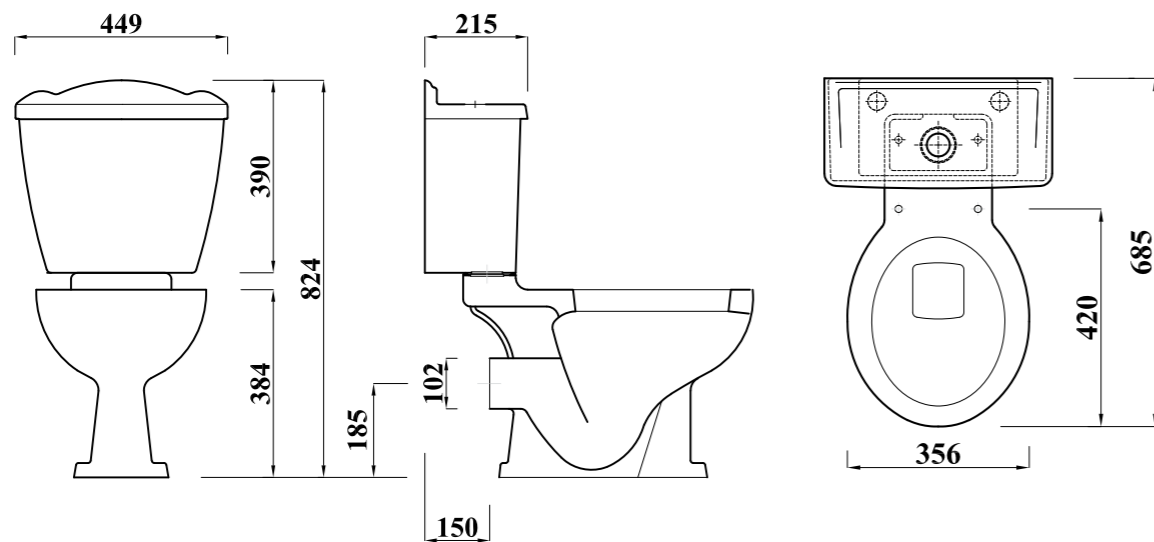

جميع الأبعاد و الاوزان تقديرية و تخضع لتغير السيراميك العادي.

Shown : Close Coupled WC Suite, available with (P) trap, with and without douche.