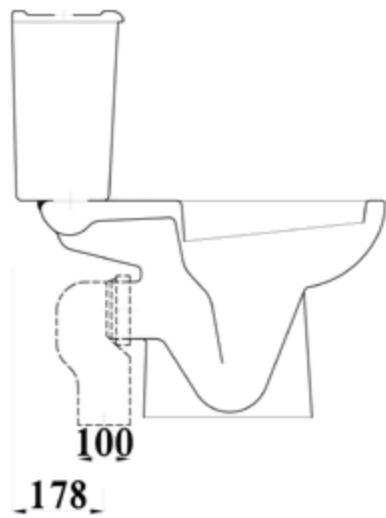

Victoria WC P

Emy WC P

Compliant with EN Norm Q3  
25±120 dimension

مطابق للمواصفة Q3 بأبعاد 25±120

Clifton Corner WC P