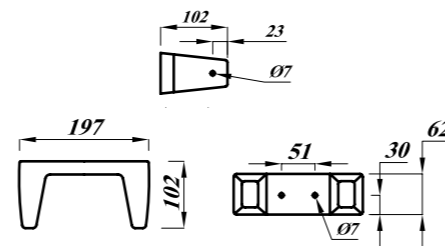

Paper Holder