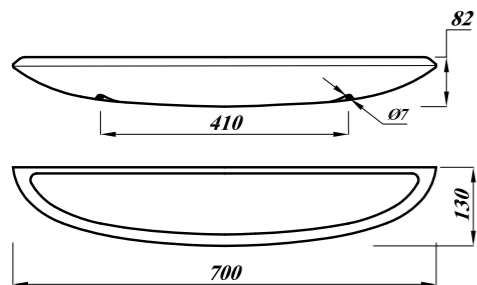

Overview:

Add a high-quality finish to your bathroom with our contemporary design accessories set.

Key Products Features:

- Simple and smart style.
- Hidden fixings for a neat install.

Product	المنتج	Code الكود	Estimated Weight in kg الوزن بالكيلو
Soap dish 15 cm RD with drain hole	صبابة مستديرة ١٥ سم بفتحة صرف	FS2X2X32300000	1
Soap dish 30 cm RD with drain hole	صبابة مستديرة ٣٠ سم بفتحة صرف	FS2X2X35300000	1
Paper Holder Round	وراقة شكل مستدير	FS2X2X42000000	2
Hook Round	شماعة شكل مستدير	FS2X2X60000000	1
Towel Holder Round	فواطة شكل مستدير	FS2X2X59000000	1
Round Shelf 70CM	رف ٧٠ سم شكل مستدير	FS2X2X1D000000	4
Colour	اللون		
Material	الخامة	Vitreous China | الخزف الصيني الزجاجي	

Shelf

All dimensions and weight are approximate and subject to normal ceramic variation.

جميع الأبعاد و الأوزان تقديرية و تخضع لتغير السيراميك العادي .