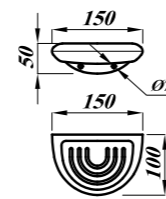

Basin Soap Holder