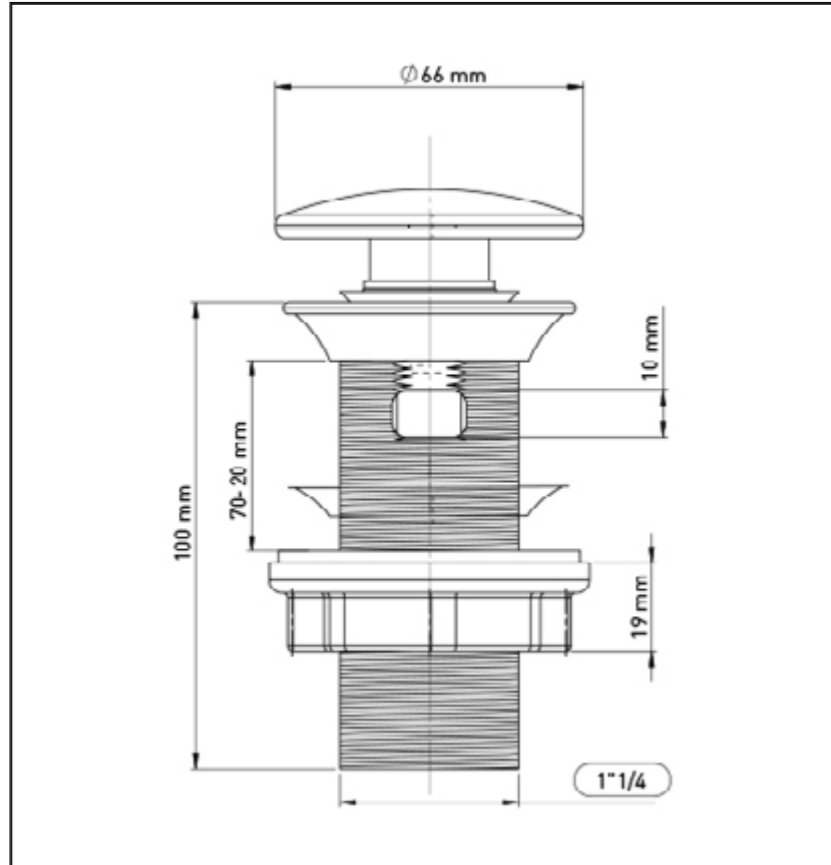

Click clacks Wastes

Overview:

This high quality click clack basin waste is a great alternative to the traditional plug and chain.

Key Products Features:

- 10 years guarantee.

Product	المنتج	Click clacks Wastes
Code	الكود	FC100A0006ZZ00
Finish/Color	اللون	
Product Type	نوع المنتج	Click clacks for basin | صرف حوض
Body Material	الخامة	ABS | بلاستيك أبي أس Ceramic cover | غطاء من السيراميك
Estimated Weight in Kg	الوزن بالكيلو	150 gm | ١٥٠ جم

Special Notes :

Although every effort is made not to change the above product specification, Lecico reserve the right to do so without prior notification if necessary.

ملاحظات خاصة :

على الرغم من المحاولات لعدم التغيير في المنتجات طبقاً للمواصفات المذكورة بالأعلى إلا أنه ليس يمكن تحفظ بحقها في تعديل منتجاتها دون سابق انذار اذا لزم الامر.