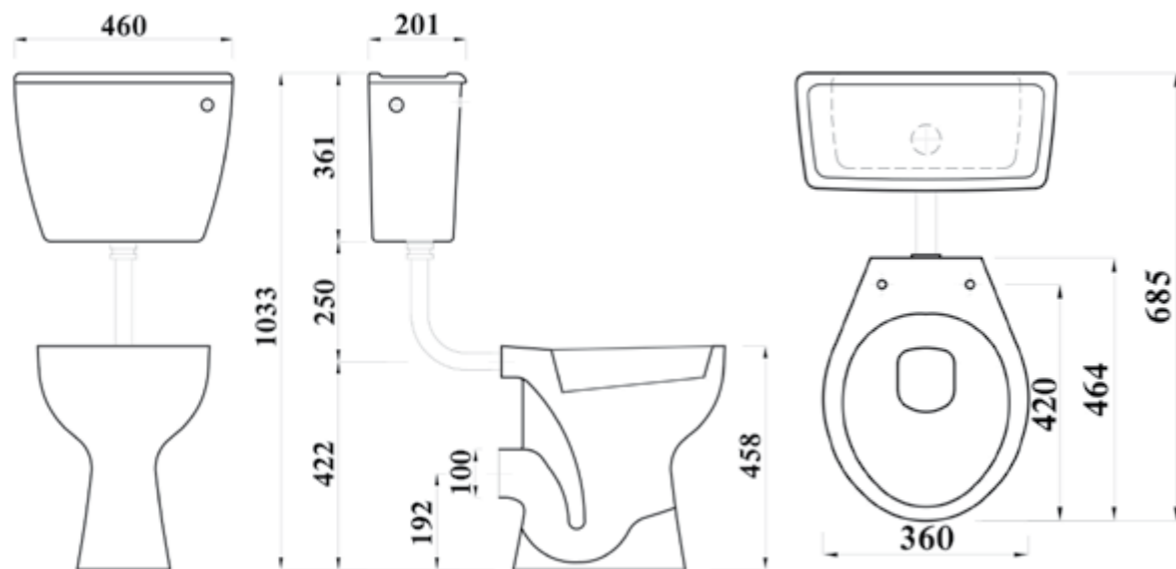

جميع الأبعاد و الاوزان تقديرية و تخضع لتغير السيراميك العادي.

Shown : WC available in ( P ) trap, available with or without douche.