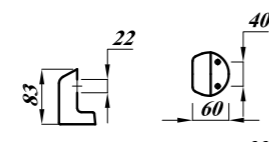

Towel Holder