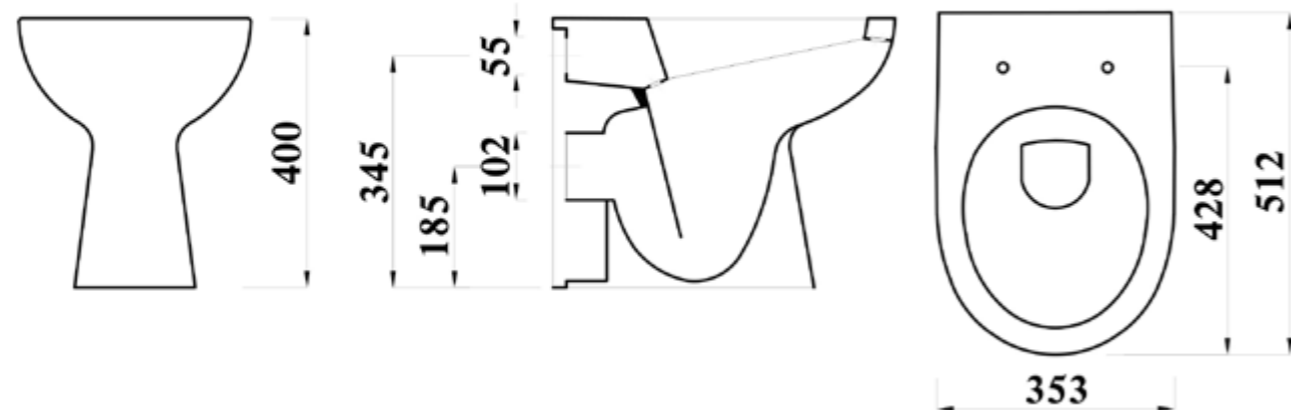

Cesar BTW

Overview:

Make your bathroom comfortable and stylish by adding Cesar Back to Wall Toilet.

Key Product Features:

- Contemporary and stylish design.

Product	المنتج	مرحاض Pan	سيديلي Seat Cover
Code	الكود	FS14K2710B0000	FC100112130000
Colour	اللون		
Material	الخامة	Vitreous China | الخزف الصيني	Urea | يوريا
DOP	بيانات الأداء	WCBTW1	
Inlet	مدخل المياه بالخزان	Side inlet	تغذية جانبية
Sprayer	شطاف	Without Spr. Hole	بدون فتحة شطاف
Estimated Weight in Kg	الوزن بالكيلو	20	3
Flushing mechanism	صرف الماكينة	Dual flush push button	ماكينة صرف ضاغط مزدوج
Flushing volume	كمية مياه الصرف بالخزان	6L	
CAD download	تحميل الرسم الهندسي	√	N/A | لا يوجد
Standard	المعايير القياسية	EN 997-CL1-6A+CL2	

Special Notes :

Pan fixes to floor using side fixing screws supplied with pan.

For more seat options please reference pages 336-379

ملاحظات خاصة :

يتم تثبيت المراض على الارض باستخدام مسامير تثبيت جانبي المرفق مع المراض. لمزيد من خيارات السديلي، يرجى الرجوع إلى الصفحات ٣٣٦-٣٧٩

All dimensions and weight are approximate and subject to normal ceramic variation.

جميع الأبعاد و الاوزان تقديرية و تخضع لتغير السيراميك العادي.