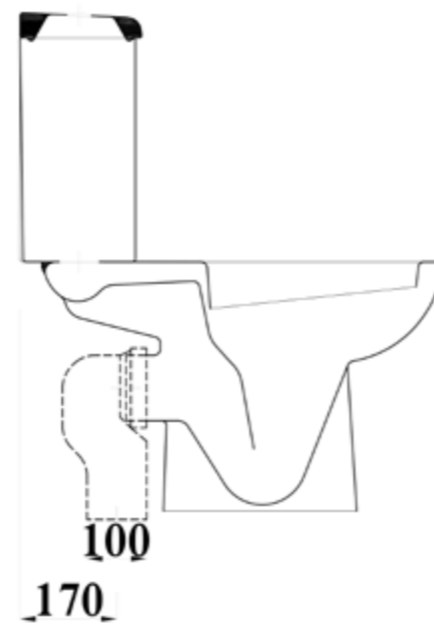

Installation Dimensions with S-Trap
Connection pipe assembly

أبعاد التثبيت مع مجموعة أنابيب
S-Trap التوصيل

Compliant with EN Norm Q3
25±120 dimension

مطابق للمواصفة Q3 بأبعاد 25±120

Installation Dimensions with S-Trap
Connection pipe assembly

أبعاد التثبيت مع مجموعة أنابيب
S-Trap التوصيل

Compliant with EN Norm Q3
25±120 dimension

مطابق للمواصفة Q3 بأبعاد 25±120

Quartez WC With Tank

Celine WC P

Amalphi WC P

Legacy WC P