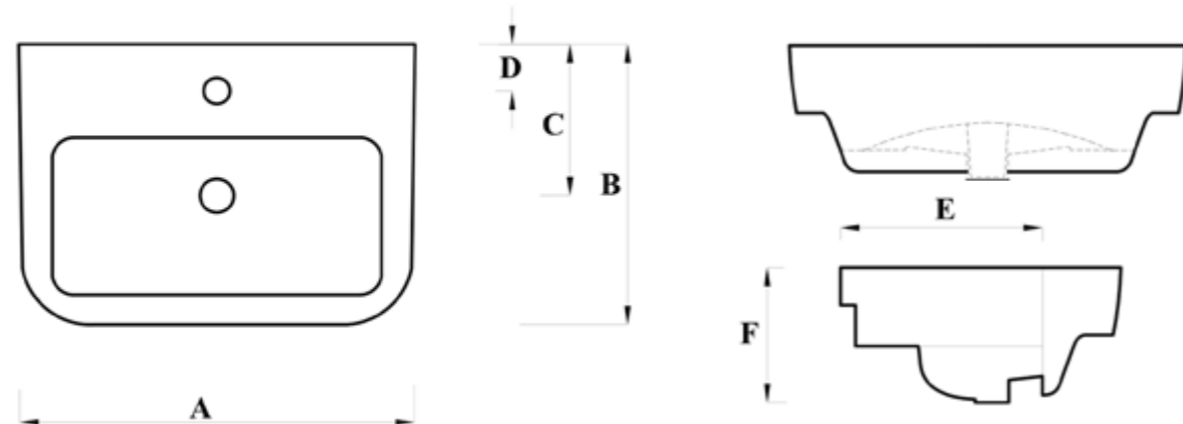

### مقاسات المنتج

All dimensions and weight are approximate and subject to normal ceramic variation.

جميع الأبعاد والاوزان تقديرية و تخضع لتغير السيراميك العادي .

Shown : 53 cm Basin. Available with one tap hole only with Milano mixer.