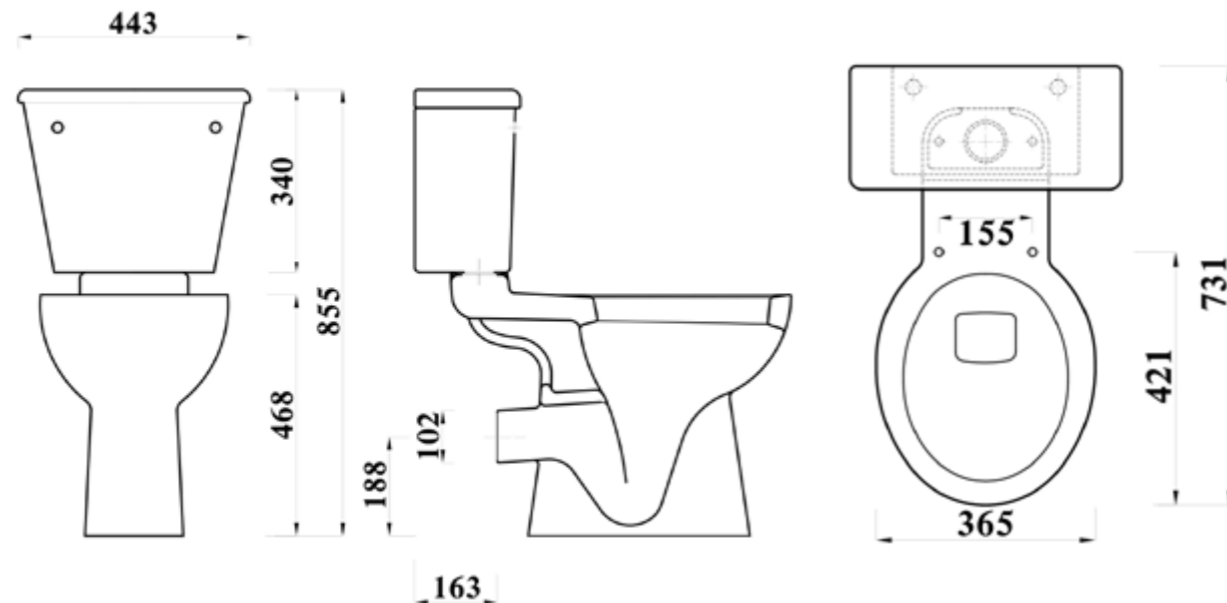

Soraya Less-abled

Overview:

This WC is specifically designed to latest recommendations to be convenient with mobility issues.

Key Product Features:

- Raised height.
- Horizontal outlet.

Product	المنتج	مرحاض Pan	الخزان Cistern	سيديلي Seat Cover
Code	الكود	FS147212000000	FS140315300000	FC1001126C0000
Colour	اللون			
Material	الضامة	Vitreous China | الخزف الصيني الزجاجي	Urea | يوريا	
DOP	بيانات الأداء	WCC1		
Inlet	مدخل المياه بالخزان	Two bottom inlet	فتحة تغذية	
Sprayer	شطاف	Without Spr. Hole	بدون فتحة شطاف	
Estimated Weight in Kg	الوزن بالكيلو	18	14	1
Flushing mechanism	صرف الماكينة	Lever | ذراع أمامي		
Flushing volume	كمية مياه الصرف بالخزان	6L		
CAD download	تحميل الرسم الهندسي	✓	✓	N/A | لا يوجد
Standard	المعايير القياسية	EN997-CL1-6-VR11+CL2		

Special Notes :

Pan fixes to floor using screws not supplied with pan.

Cistern can be fixed to a wall.

For more seat options please reference pages 332-375

Drop Down Hinged Rail Page 296 - 297

Safety Grab Bars Page 300 - 301

ملاحظات خاصة :

يتم تثبيت المرحاض على الارض باستخدام مسامير غير مرفقة.

يمكن تركيب الخزان على الحائط.

لمزيد من خيارات السيديلي، يرجى الرجوع إلى الصفحات ٣٧٥-٣٣٢

مسند زراع مفصلي صفحة ٢٩٦ - ٢٩٧

مسند أمان مستقيم صفحة ٣٠٠ - ٣٠١

All dimensions and weight are approximate and subject to normal ceramic variation.

جميع الأبعاد و الاوزان تقديرية و تخضع لتغير السيراميك العادي.