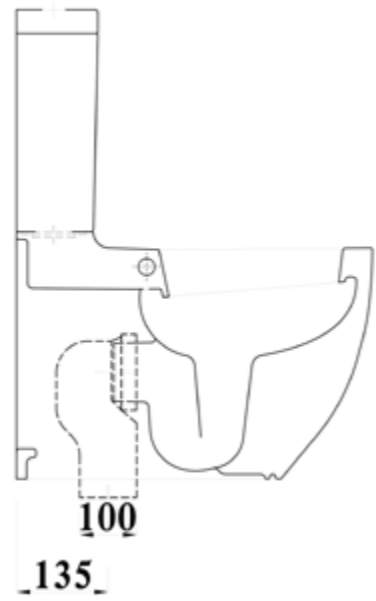

Matrix WC P

Compliant with EN Norm Q3
25±120 dimension

مطابق للمواصفة Q3 بأبعاد 25±120

Clifton Corner WC P