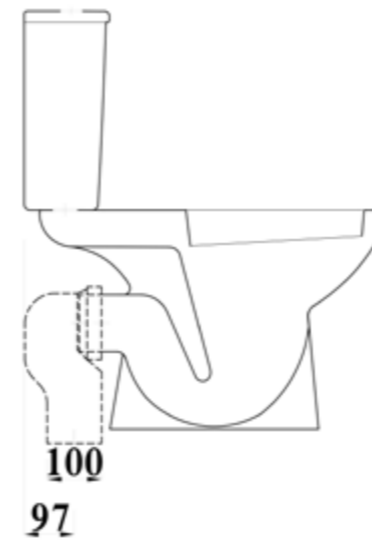

Victoria WC P

Emy WC P

Compliant with EN Norm Q3  
25±120 dimension

مطابق للمواصفة Q3 بأبعاد 25±120

Clifton Corner WC P