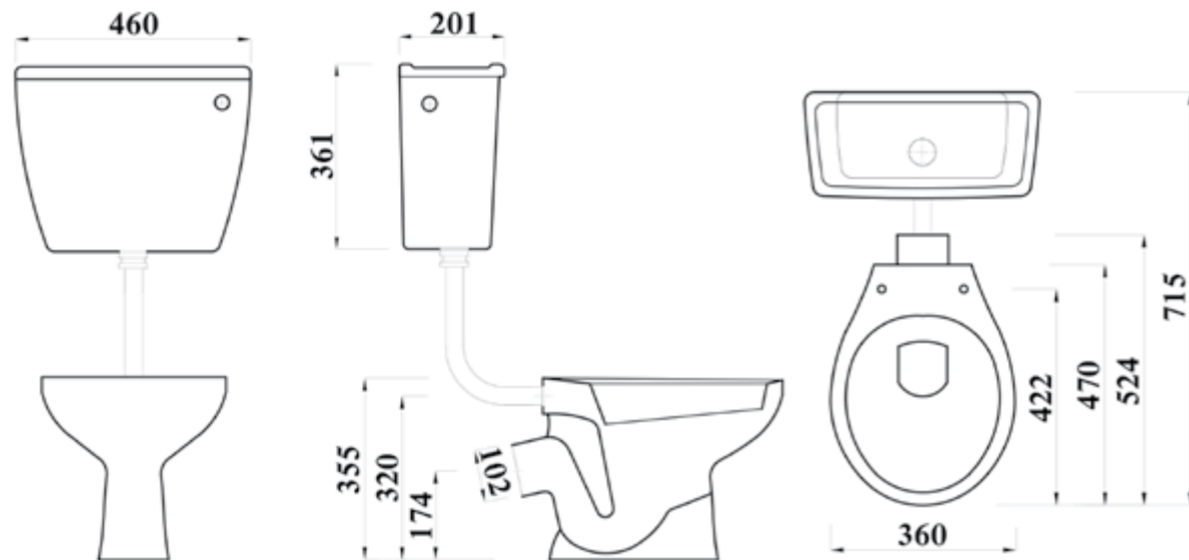

School WC P 35

Overview:

Designed for school and early years settings, this 350mm height toilet is designed for younger users. Pairs perfectly with the heavy duty ring seat, for high traffic environments.

Key Product Features:

- Classic design.
- Flush lever.

Product	المنتج	مرحاض Pan	الخزان Cistern	سيديلي Seat Cover
Code	الكود	FS177231000000	FS110331400000	FC1001128C0000
Colour	اللون			
Material	الخامة	Vitreous China | الخزف الصيني الزجاجي	Urea | يوريا	
DOP	بيانات الأداء	WCBTW1		
Inlet	مدخل المياه بالخزان	Side inlet | فتحة تغذية جانبية		
Sprayer	شطاف	Without Spr. Hole | بدون فتحة شطاف		
Estimated Weight in Kg الوزن بالكيلو		12	15	2
Flushing mechanism صرف الماكينة		Lever | ذراع أمامي		
Flushing volume كمية مياه الصرف بالخزان		6L		
CAD download تحميل الرسم الهندسي		√	√	N/A | لا يوجد
Standard المعايير القياسية		EN997-CL1-6A+CL2		

Special Notes :

Pan fixes to floor using screws not supplied with pan.

Cistern can be fixed to a wall.

Seat details on page 378-379

ملاحظات خاصة :

يتم تثبيت المراض على الارض باستخدام مسامير غير مرفقة.

يمكن تركيب الخزان على الحائط.

تفاصيل السديلي صفحة ٣٧٨-٣٧٩

All dimensions and weight are approximate and subject to normal ceramic variation.

جميع الأبعاد و الاوزان تقديرية و تخضع لتغير السيراميك العادي .