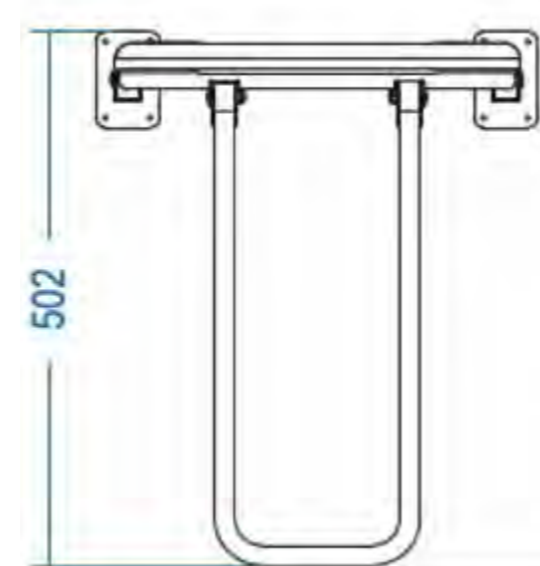

### Key Products Features:

- Strong and Sturdy Design.
- Slip resistant.

Product	المنتج	Wall Mounted Seat For More Comfort
Code	الكود	FC100A0013ZZ00
Color	اللون	Chrome   كروم
Material	الخامة	Wooden & Stainless Steel   خشب و ستانلس ستيل
Product Shape	شكل المنتج	Rectangular   مستطيل
Height	الارتفاع	445 mm   ٤٤٥ ملم
Height Bottom	ارتفاع القاع	335 mm   ٣٣٥ ملم
Standard	المعايير القياسية	TSE EN ISO 9001:2008 Certified   حاصلة على شهادة الايزو ٩٠٠١:٢٠٠٨
CAD download	تنزيل الرسم الهندسي	✓