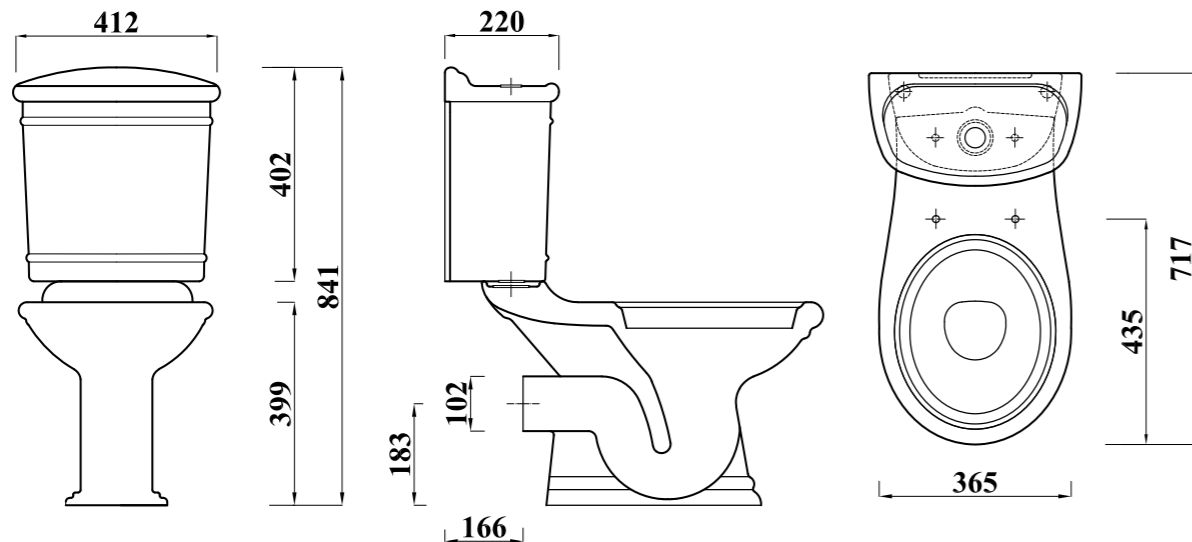

جميع الأبعاد و الاوزان تقديرية و تخضع لتغير السيراميك العادي.

Shown : Close Coupled WC Suite, available in (P & S) trap. Available with douche.