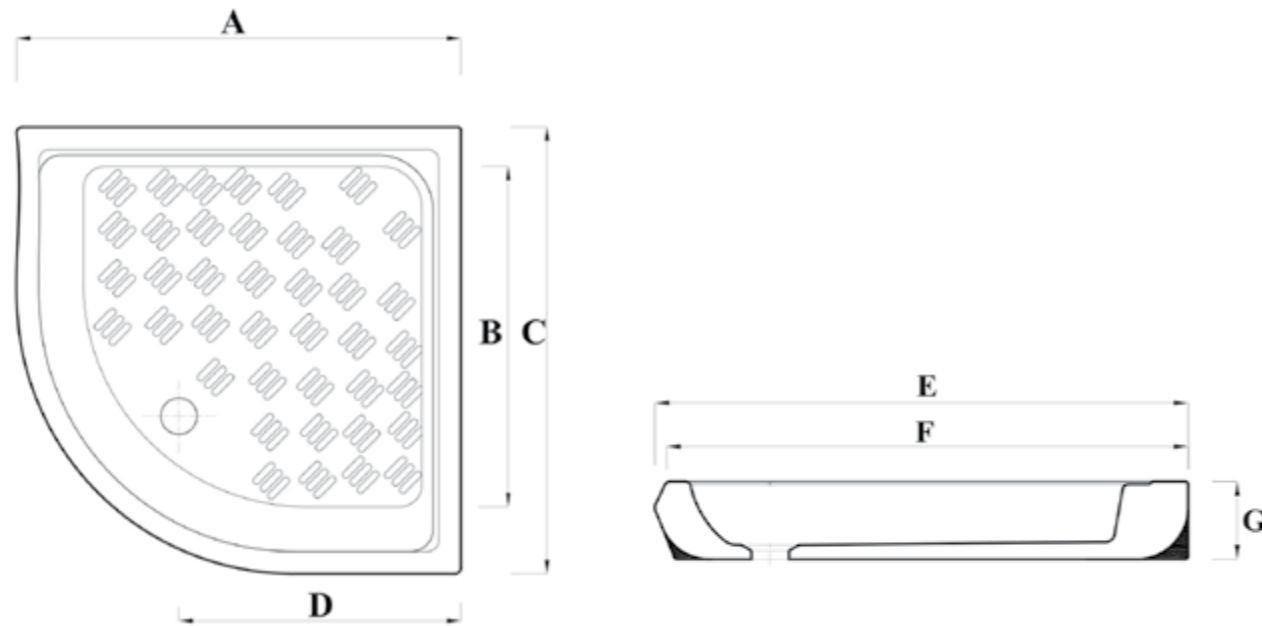

### مقاسات المنتج

Size	A	B	C	D	E	F	G
80x80 cm	800	610	800	520	925	905	135
70x70 cm	710	615	715	428	825	656	134

All dimensions and weight are approximate and subject to normal ceramic variation.

جميع الأبعاد و الأوزان تقديرية و تخضع لتغير السيراميك العادي .