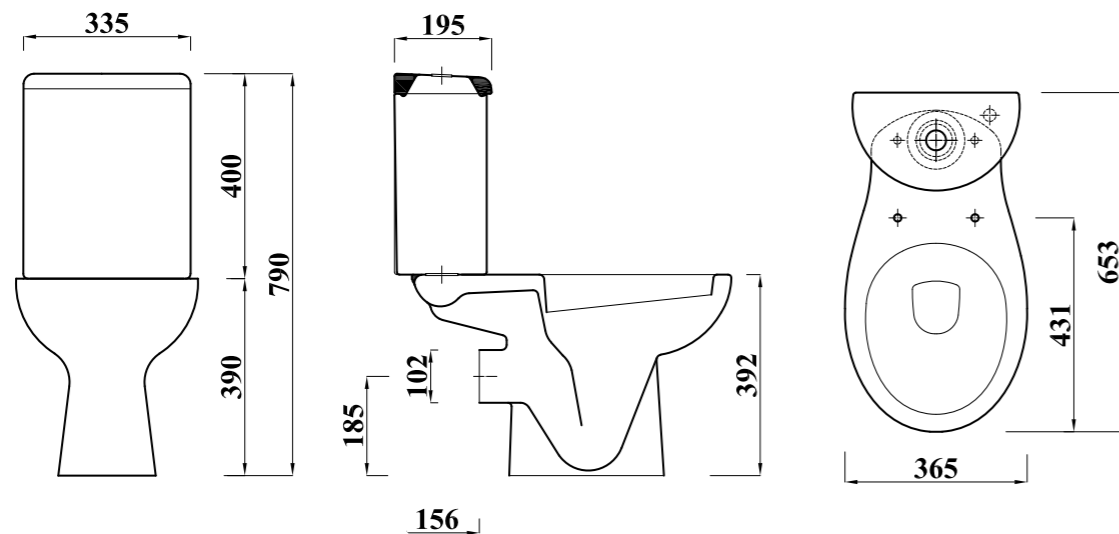

Celine

Overview:

The proportionate dimensions of this WC are particularly suited to small bathrooms creating an aesthetic appeal.

Key Product Features:

- Sleek and space saver style.
- Horizontal outlet.
- Water saving option.

Product	المنتج	مرحاض Pan	الخزان Cistern	سيديلي Seat Cover
Code الكود	WC P	FS135211100000	FS135313100000	FC14C100000000
Colour اللون				
Material الخامة		Vitreous China | الخزف الصيني	polypropylene | بولي بروبيلين	
DOP بيانات الأداء		WCC1-WCC2		
Inlet مدخل المياه بالخزان		Two bottom inlet | فتحة تغذية		
Sprayer شطاف		With Spr. Hole | متوفر بفتحة شطاف		
Estimated Weight in Kg الوزن بالكيلو		16	11	2
Flushing mechanism صرف الماكينة		Single flush push button | ماكينة صرف بضغط فردي		
Flushing volume كمية مياه الصرف بالخزان		6L / 4L		
CAD download تحميل الرسم الهندسي		√	√	N/A | لا يوجد
Standard المعايير القياسية		EN997-CL1-6/4-VR11+CL2		

Special Notes :

Pan fixes to floor using side fixing screws supplied with pan.

Cistern can be fixed to a wall.

For more seat options please reference pages 336-379

ملاحظات خاصة :

يتم تثبيت المرحاض على الارض باستخدام مسامير تثبيت جانبية المرفقة مع المرحاض.

يمكن تركيب الخزان على الحائط.

لمزيد من خيارات السيديلي، يرجى الرجوع إلى الصفحات ٣٣٦-٣٧٩

All dimensions and weight are approximate and subject to normal ceramic variation.

جميع الأبعاد و الازان تقديرية و تخضع لتغير السيراميك العادي.