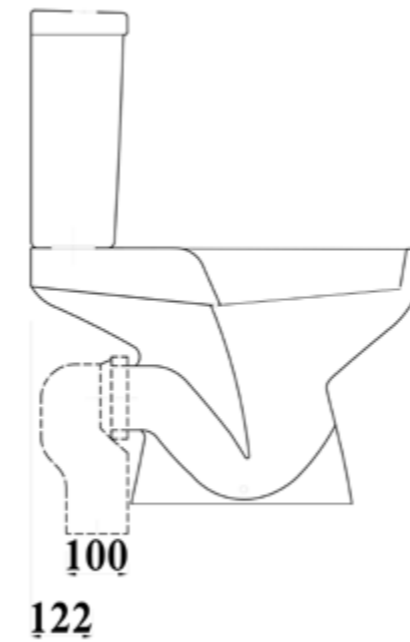

Cesar WC P

Amalphi WC P