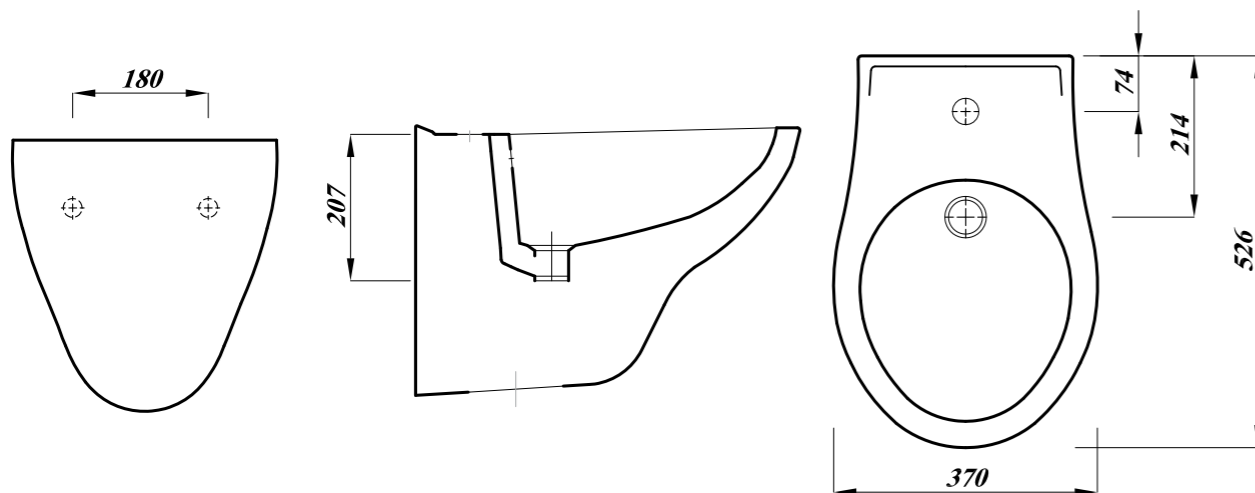

Atlas Geo Bidet Wall Hung

Overview:

Sleek modern lines and a brilliant white finish are what gives this bidet its appeal.

Key Product Features:

- One tap hole.
- Internal overflow.

Product	المنتج	Bidet ببدية
Code	الكود	FS110421100000
Colour	اللون	
Material	الخامة	Vitreous China | الخزف الصيني الزجاجي
DOP	بيانات الأداء	BDWH1
Estimated Weight in Kg الوزن بالكيلو		14
CAD download تحميل الرسم الهندسي		✓
Standard المعايير القياسية		EN14528-C15

Special Notes :

Bidet fixes to wall using screws not supplied.

ملاحظات خاصة :

يتم تثبيت البدبة على الحائط باستخدام المسامير الغير مرفقة.

All dimensions and weight are approximate and subject to normal ceramic variation.

جميع الأبعاد و الأوزان تقديرية و تخضع لتغير السيراميك العادي.