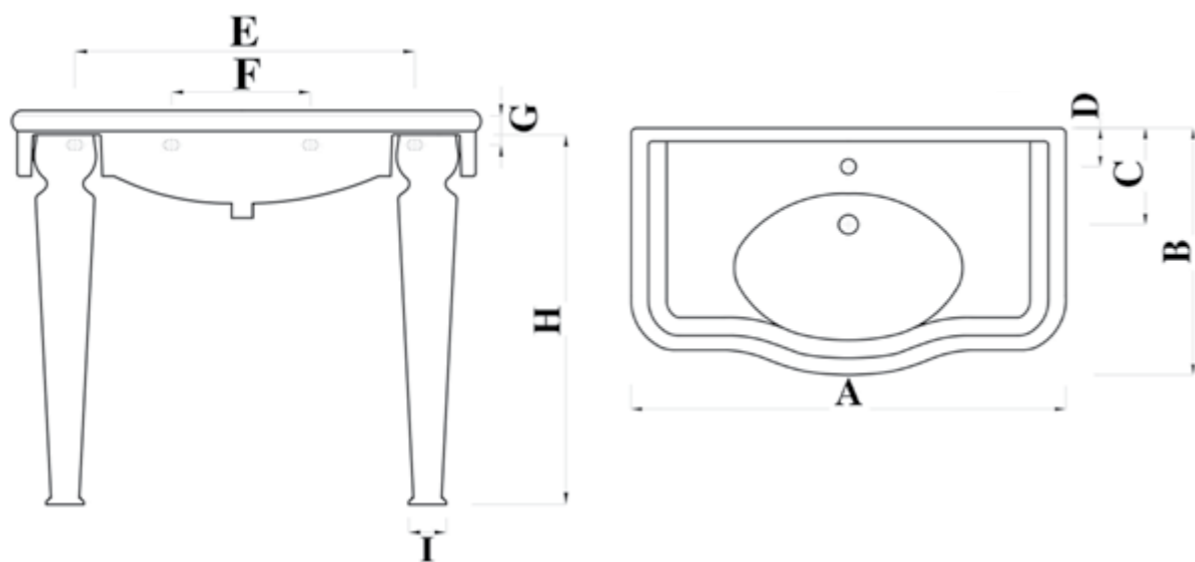

### مقاسات المنتج

All dimensions and weight are approximate and subject to normal ceramic variation.

جميع الأبعاد والاوزان تقديرية و تخضع لتغير السيراميك العادي .

Shown : 100 cm Basin with legs. Available with one tap hole only with Milano mixer.