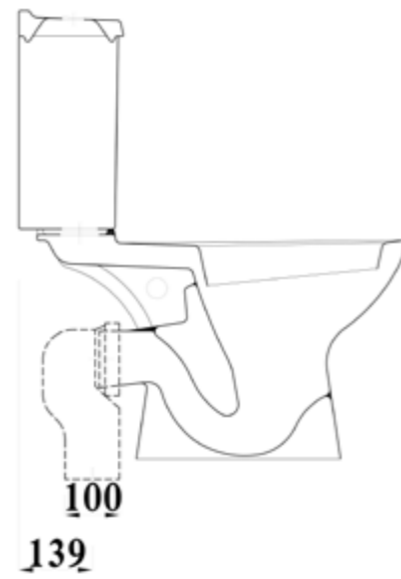

Venezia WC P