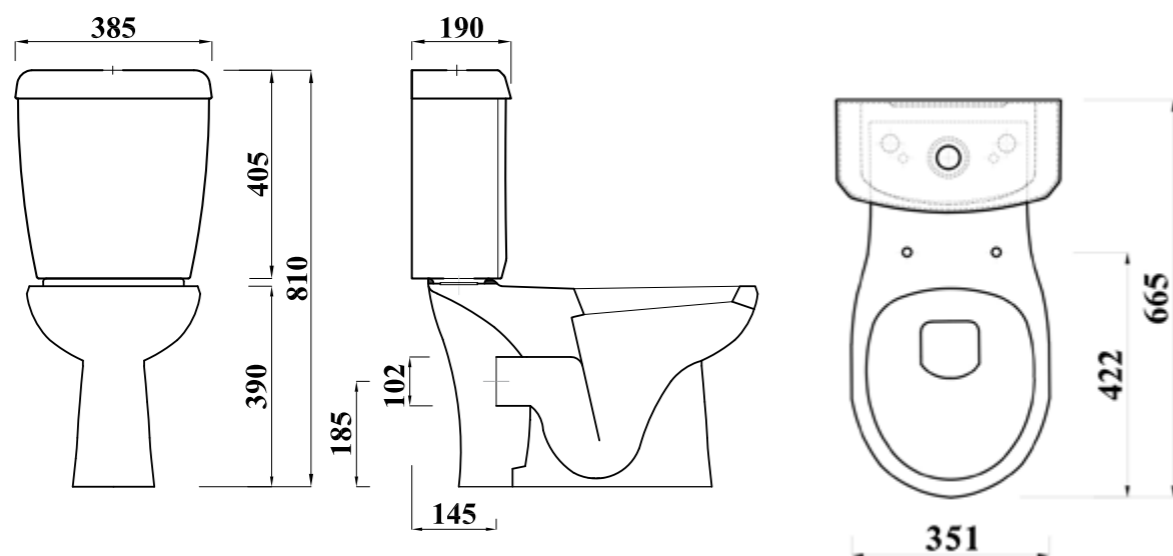

جميع الأبعاد و الاوزان تقديرية و تخضع لتغير السيراميك العادي .

Shown : Close Coupled WC Suite, available in (P) trap. Available with douche.