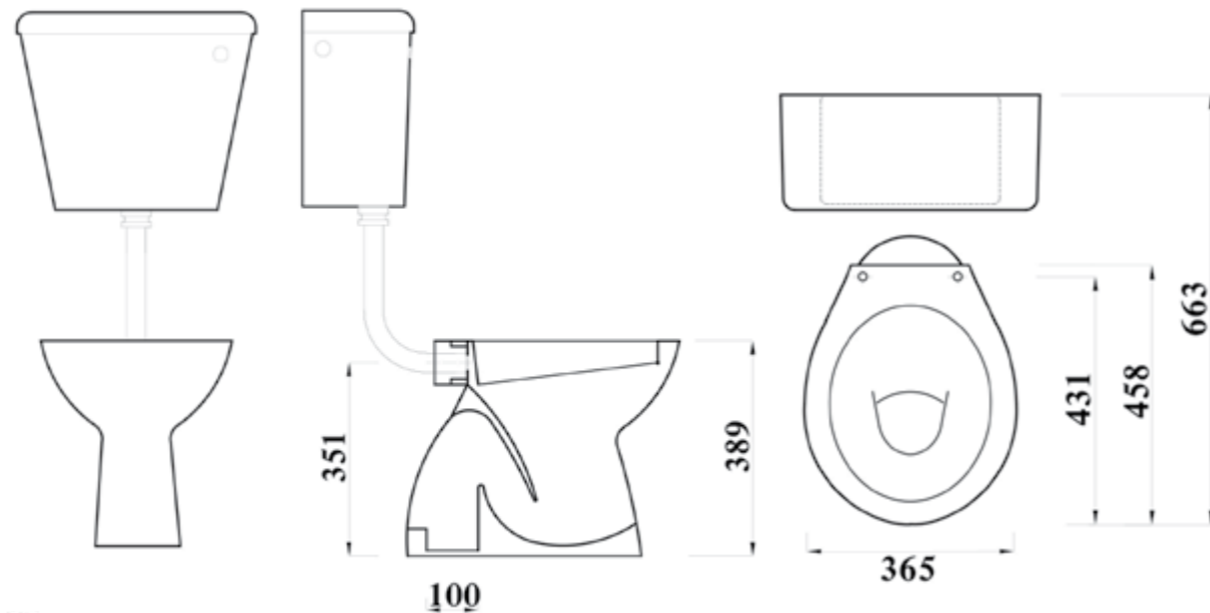

Delta S

Overview:

The simple chic European design of Delta S suite will enhance the overall look of any washroom space.

Key Product Features:

- Vertical outlet.

Product	المنتج	مرحاض Pan	الخزان Cistern	سيديلي Seat Cover
Code	الكود	FS175241000000	FS110331400000	FC1001124C0000
Colour	اللون			
Material	الضامة	Vitreous China | الخزف الصيني الزجاجي	Polypropylene | بولي بروبيلين	
DOP	بيانات الأداء	WCBTW1		
Inlet	مدخل المياه بالخزان	Low level cistern / Side inlet | مدخل جانبي / خزان منخفض المستوى		
Sprayer	شطاف	Without Spr. Hole | بدون فتحة شطاف		
Estimated Weight in Kg	الوزن بالكيلو	13	15	2
Flushing mechanism	صرف الماكينة	Lever | ذراع أمامي		
Flushing volume	كمية مياه الصرف بالخزان	6L		
CAD download	تحميل الرسم الهندسي	✓	✓	N/A | لا يوجد
Standard	المعايير القياسية	EN997-CL1-6A+CL2		

Special Notes

Pan fixes to floor using screws not supplied with pan.

Cistern can be fixed to a wall.

For more seat options please reference pages 336-379

ملاحظات خاصة:

يتم تثبيت المرحاض على الأرض باستخدام مسامير غير مرفقة.

يمكن تركيب الخزان على الحائط.

لمزيد من خيارات السديلي، يرجى الرجوع إلى الصفحات ٣٣٦-٣٧٩

All dimensions and weight are approximate and subject to normal ceramic variation.

جميع الأبعاد و الأوزان تقديرية و تخضع لتغير السيراميك العادي.