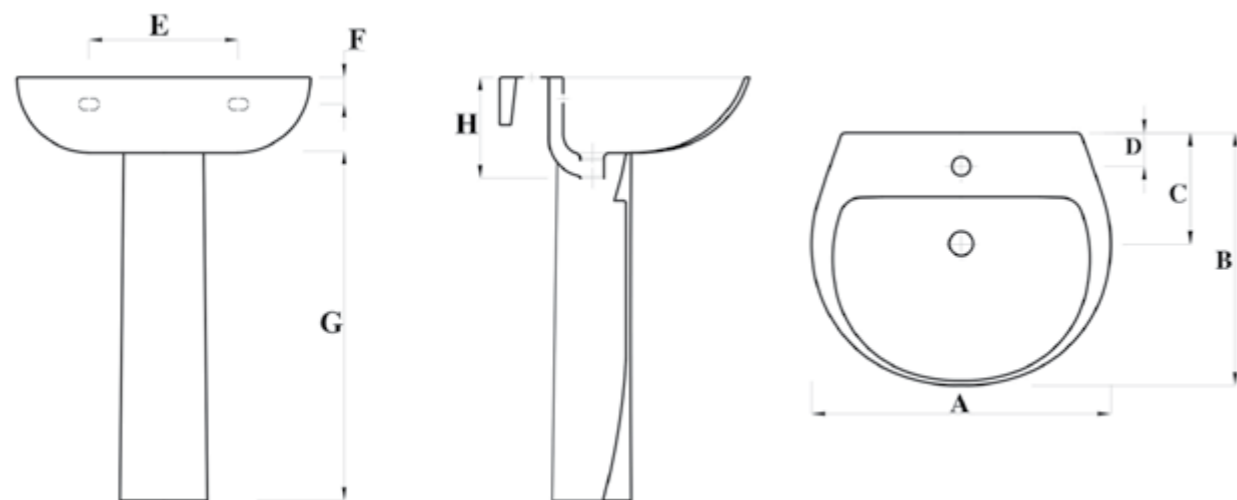

### مقاسات المنتج

All dimensions and weight are approximate and subject to normal ceramic variation.

جميع الأبعاد والاوزان تقديرية و تخضع لتغير السيراميك العادي .

Shown : 55cm Basin & Pedestal. Available with 1 tap hole only with Napoli mixer .