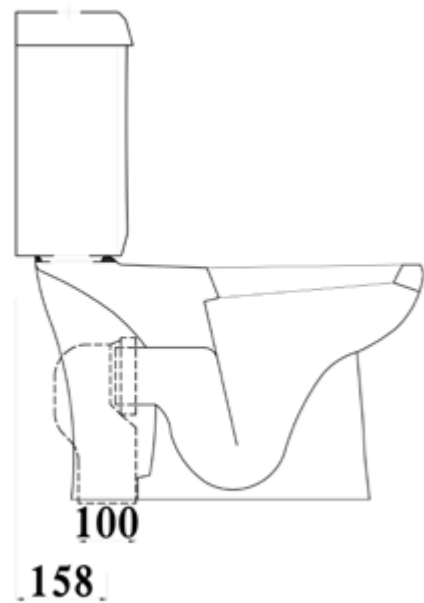

Quartez WC With Tank