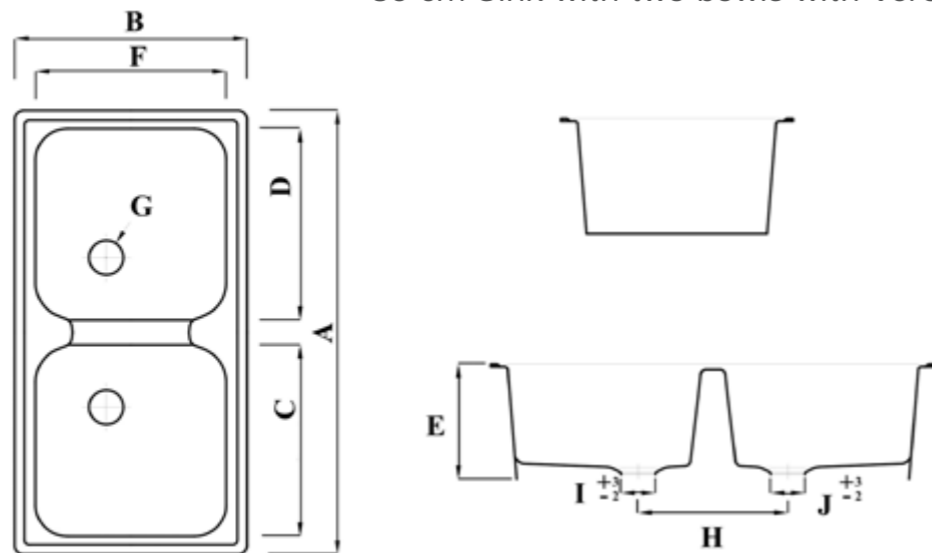

### مقاسات المنتج

All dimensions and weight are approximate and subject to normal ceramic variation.

جميع الأبعاد والاوزان تقديرية و تخضع لتغير السيراميك العادي .

Shown : 80 cm Sink with two bowls with Verona mixer.