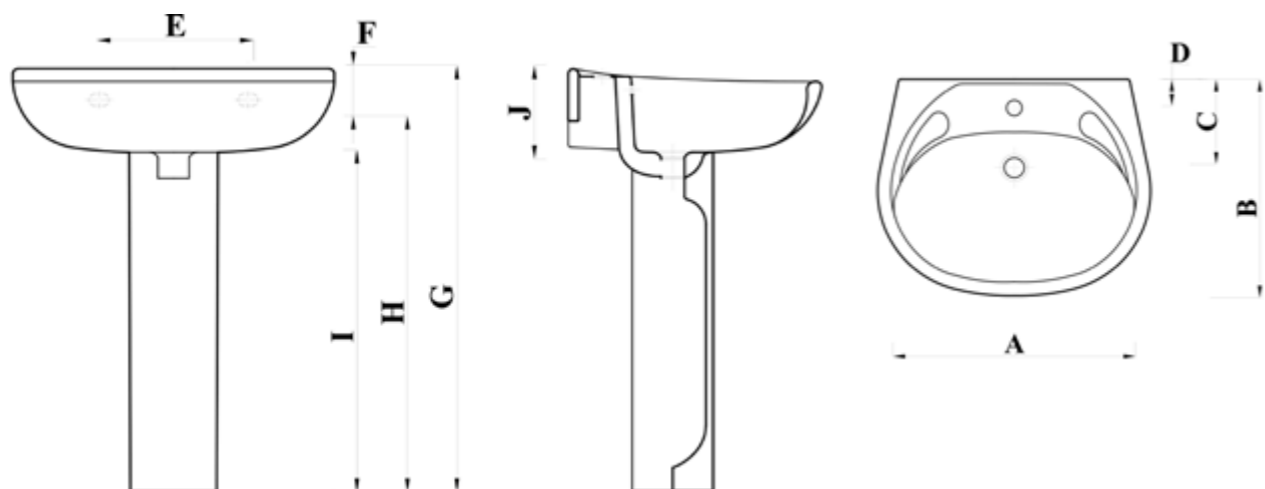

### مقاسات المنتج

All dimensions and weight are approximate and subject to normal ceramic variation.

جميع الأبعاد والاوزان تقديرية و تخضع لتغير السيراميك العادي .

Shown : 60cm Basin & Pedestal. Available with 1 tap hole with Napoli mixer .