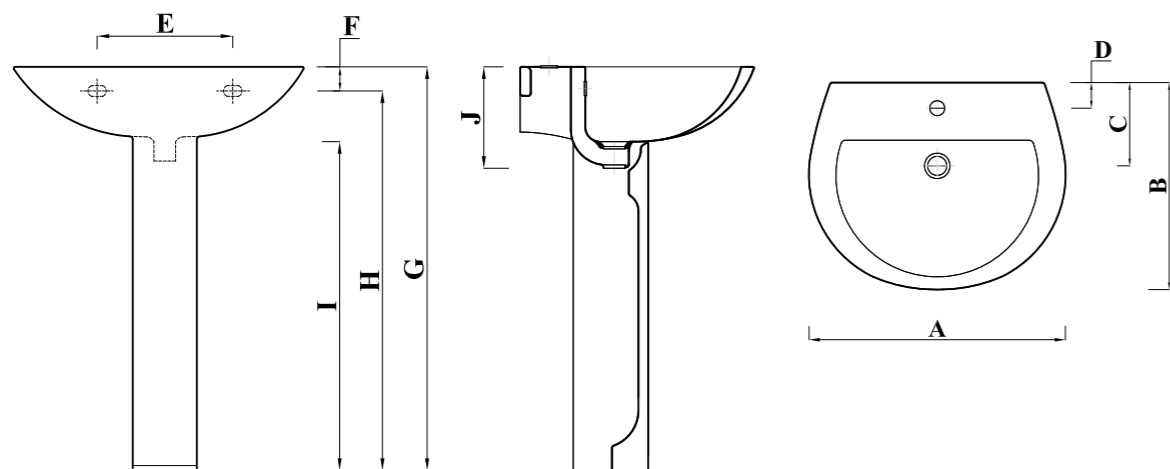

### مقاسات المنتج

All dimensions and weight are approximate and subject to normal ceramic variation.

جميع الأبعاد والاوزان تقديرية و تخضع لتغير السيراميك العادي .

Shown : 55cm Basin & Pedestal. Available in 60cm with 1 tap hole with Roma mixer .