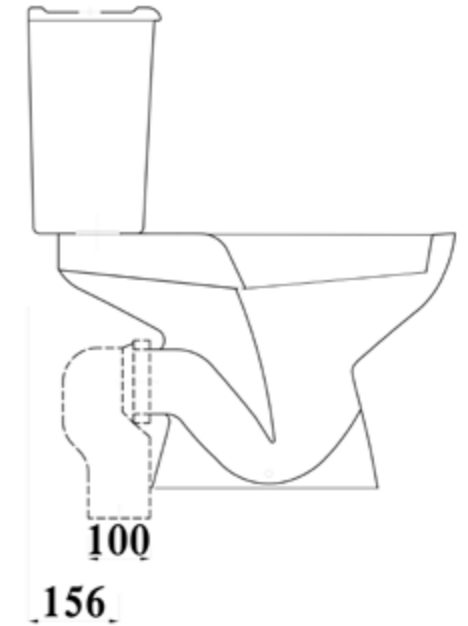

Amalphi Plus WC P