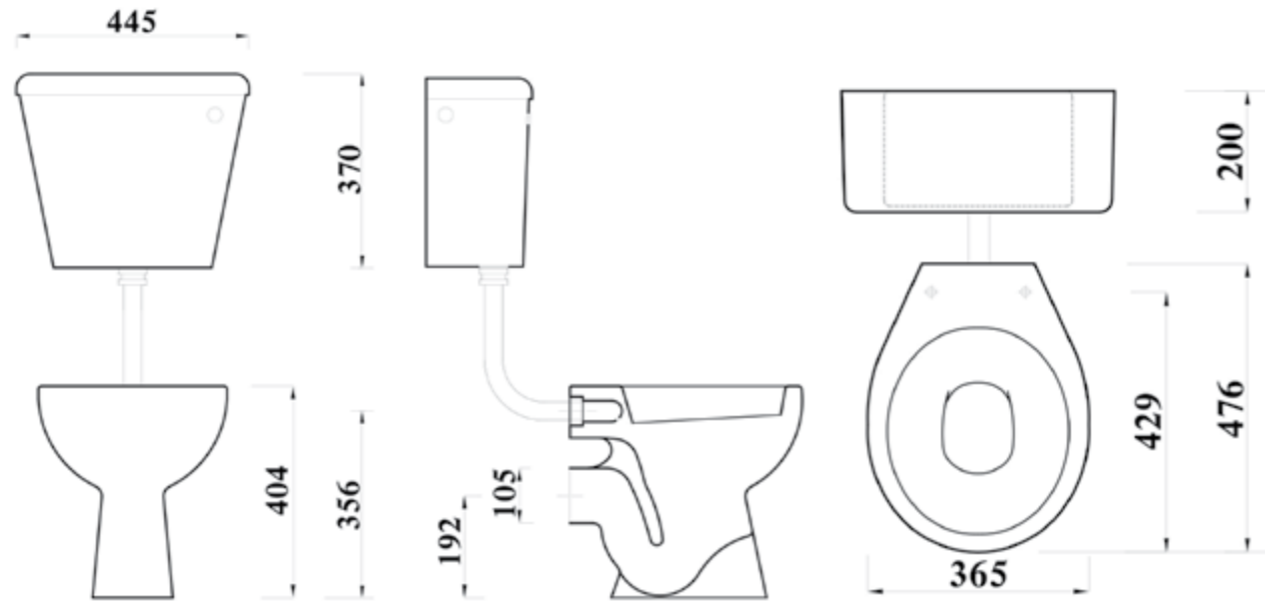

Delta P

Overview:

Delta P suite design is centred around the philosophy of comfort and efficiency.

Key Product Features:

- Horizontal outlet.

Product	المنتج	مرحاض Pan	الخزان Cistern	سبديلي Seat Cover
Code	الكود	FS1752D1000000	FS110331400000	FC1001124C0000
Colour	اللون			
Material	الضامة	Vitreous China | الخزف الصيني الزجاجي	Polypropylene | بولي بروبيلين	
DOP	بيانات الأداء	WCBTW1		
Inlet	مدخل المياه بالخزان	Low level cistern / 2 Side inlet | مدخل جانبي / 2 منخفض المستوى		
Sprayer	شطاف	Without Spr. Hole | بدون فتحة شطاف		
Estimated Weight in Kg	الوزن بالكيلو	14	15	2
Flushing mechanism	صرف الماكينة	Lever | ذراع أمامي		
Flushing volume	كمية مياه الصرف بالخزان	6L		
CAD download	تحميل الرسم الهندسي	✓	✓	N/A | لا يوجد
Standard	المعايير القياسية	EN997-CL1-6A+CL2		

Special Notes

Pan fixes to floor using screws not supplied with pan.

Cistern can be fixed to a wall.

For more seat options please reference pages 336-379

ملاحظات خاصة :

يتم تثبيت المرحاض على الارض باستخدام مسامير غير مرفقة.
يمكن تركيب الخزان على الحائط.
لمزيد من خيارات السبديلي، يرجى الرجوع إلى الصفحات 336-379

All dimensions and weight are approximate and subject to normal ceramic variation.

جميع الأبعاد و الاوزان تقديرية و تخضع لتغير السيراميك العادي.