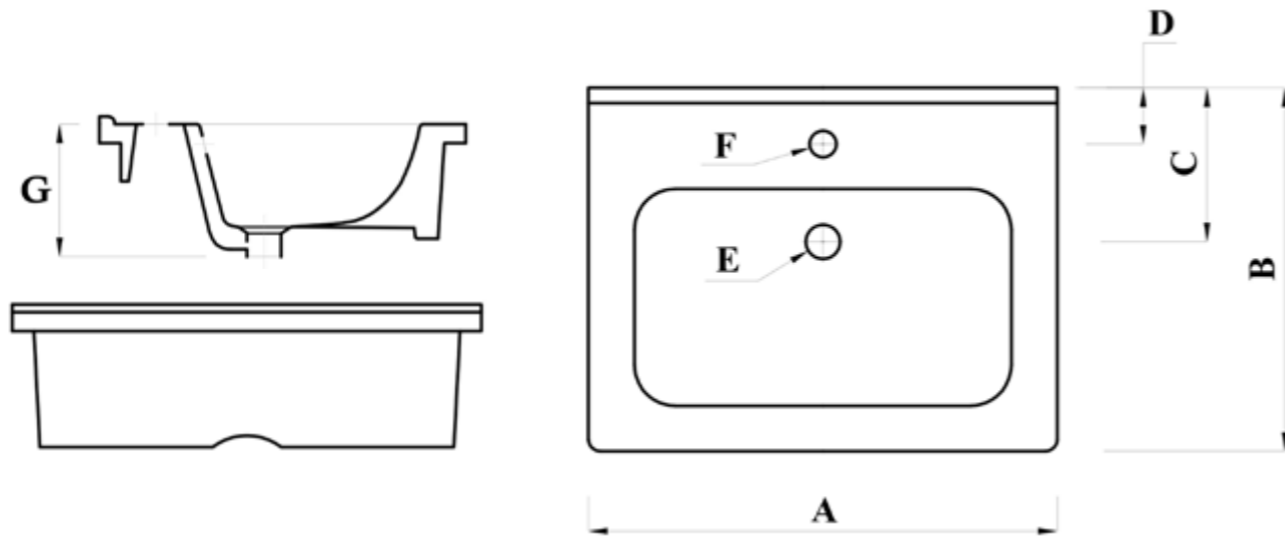

### مقاسات المنتج

All dimensions and weight are approximate and subject to normal ceramic variation.

جميع الأبعاد والاوزان تقديرية و تخضع لتغير السيراميك العادي .

Shown : 62 cm Basin. Available with one tap hole with Milano mixer .