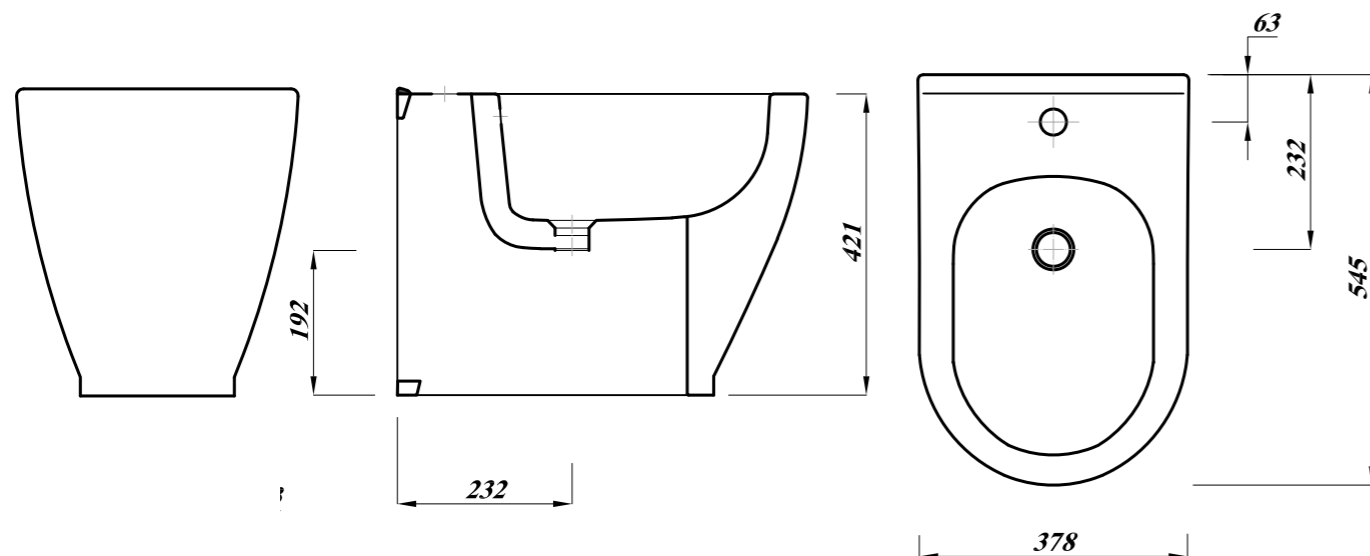

All dimensions and weight are approximate and subject to normal ceramic variation.

جميع الأبعاد و الاوزان تقديرية و تخضع لتغير السيراميك العادي .