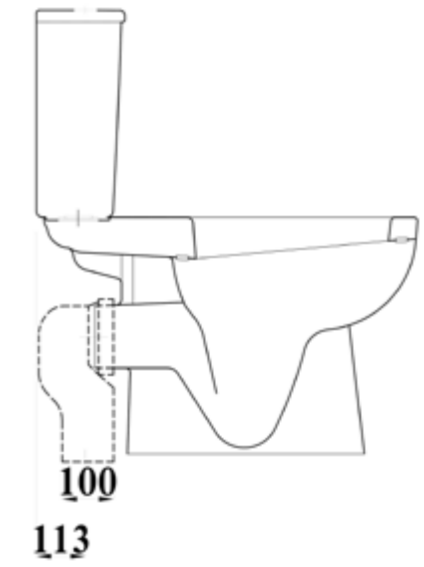

Diamond WC P