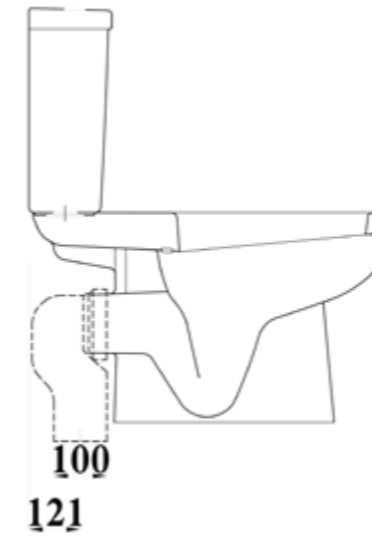

Compliant with EN Norm Q3
25±120 dimension

مطابق للمواصفة Q3 بأبعاد 25±120

Clifton Corner WC P