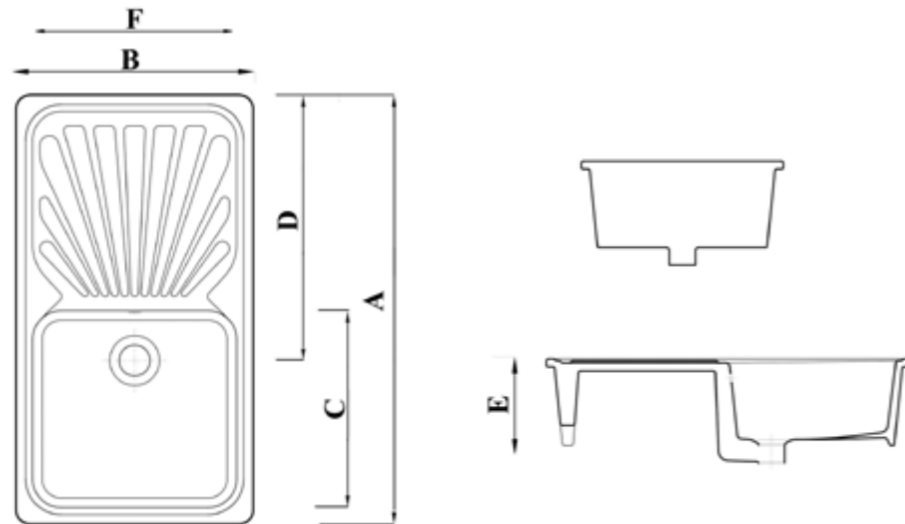

### مقاسات المنتج

All dimensions and weight are approximate and subject to normal ceramic variation.

جميع الأبعاد والاوزان تقديرية و تخضع لتغير السيراميك العادي .

Shown : 90 cm Sink with single bowls with Napoli mixer.