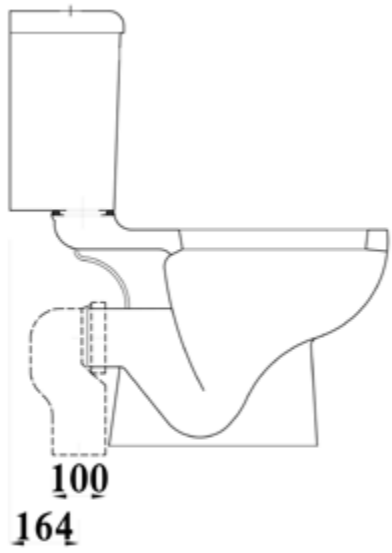

Emy WC P

Soraya WC P