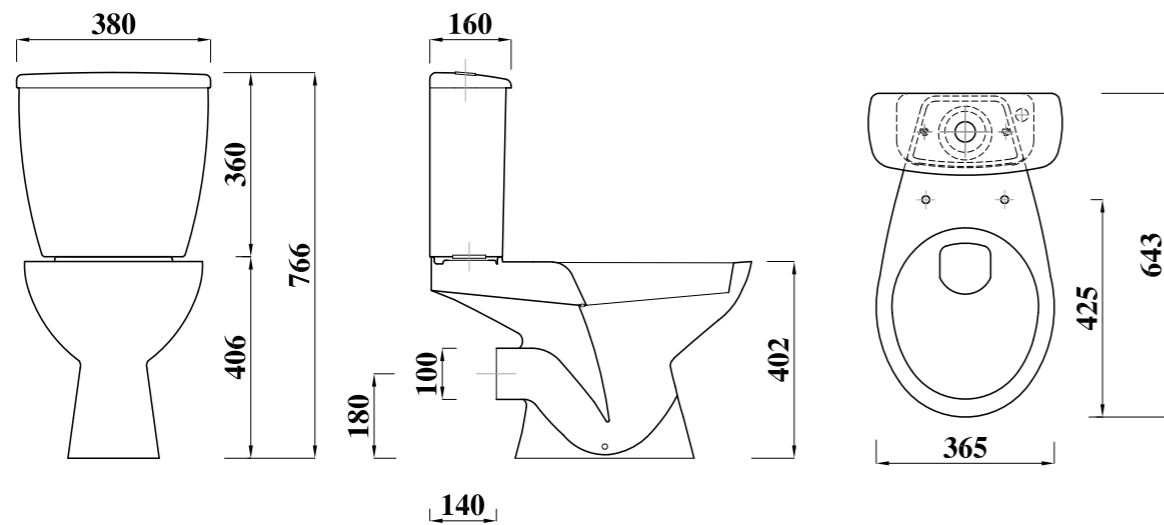

Parma

Overview:

A new modern design suite with soft edges that match any lifestyle.

Key Product Features:

- Elegant simple style.
- Horizontal/ vertical outlet.

Product	المنتج	مرحاض Pan	الخزان Cistern	سيدبلي Seat Cover
Code الكود	WC P WC S	FS1AH211100000 FS1AH241100000	FS1AH313110000	FC14C100000000
Colour اللون				
Material الخامة		Vitreous China | الخزف الصيني		polypropylene | بولي بروبيلين
DOP بيانات الأداء			WCC1	
Inlet مدخل المياه بالخزان		R-bottom inlet		فتحة تغذية بالجهة اليمنى
Sprayer شطاف		With Spr. Hole		متوفر بفتحة شطاف
Estimated Weight in Kg الوزن بالكيلو	WC P WC S	15 17	10	2
Flushing mechanism صرف الماكينة				ماكينة صرف بضغط فردي
Flushing volume كمية مياه الصرف بالخزان			6 liters	٦ لتر
CAD download تحميل الرسم الهندسي		✓	✓	N/A | لا يوجد
Standard المعايير القياسية				EN997-CL1-6-VR11+CL2

Shown : Close Coupled WC Suite, available in (P & S) trap. With doche, push button flush.

Special Notes :

Pan fixes to floor - screws not supplied.
Cistern can be fixed to a wall.
For more seat options please reference pages 336-379

ملاحظات خاصة :

يتم تثبيت المراض على الارض - المسامير غير مرفقة.
يمكن تركيب الخزان على الحائط.
لمزيد من خيارات السيدبلي ، يرجى الرجوع إلى الصفحات ٣٣٦-٣٧٩

All dimensions and weight are approximate and subject to normal ceramic variation.

جميع الأبعاد و الاوزان تقديرية و تخضع لتغير السيراميك العادي .