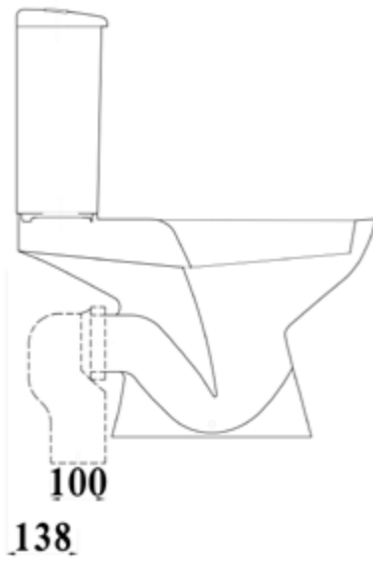

Parma WC P

Compliant with EN Norm Q3
25±120 dimension

مطابق للمواصفة Q3 بأبعاد 25±120

Clifton Corner WC P