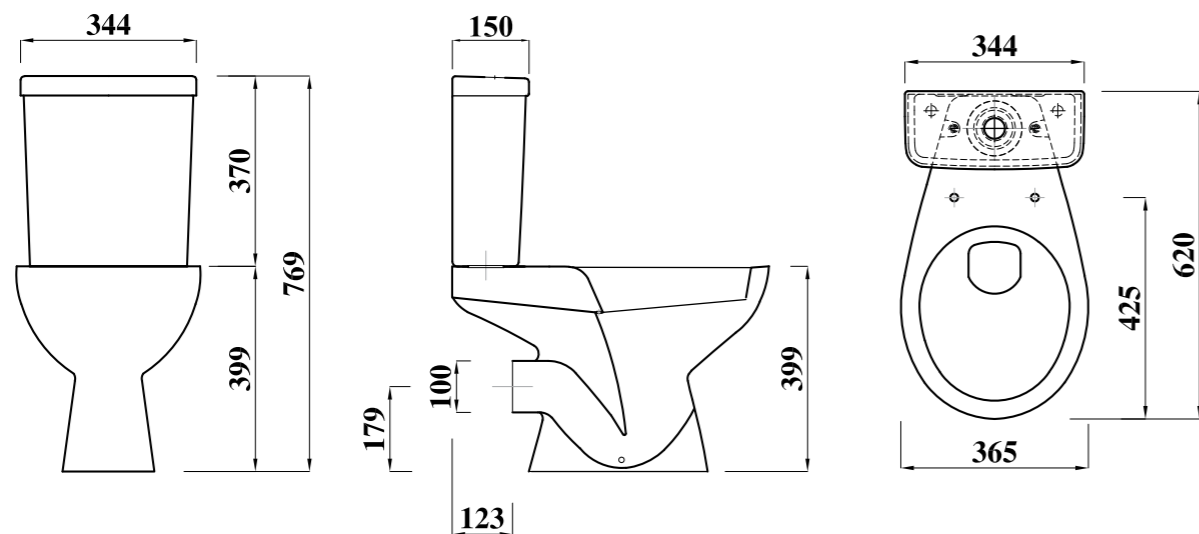

Amalphi

Overview:

Close coupled suite with rounded edges and soft shapes to give your bathroom a warm and relaxing atmosphere.

Key Product Features:

- Simple style.
- Horizontal/ vertical outlet.
- Different colours.

Product	المنتج	مرحاض Pan	الخزان Cistern	سيدلي Seat Cover
Code الكود	WC P WC S	FS113211100000 FS14C221000000	FS113313110000	FC100100000020
Colour اللون				
Material الخامة		Vitreous China | الخزف الصيني	Polypropylene | بولي بروبيلين	
DOP بيانات الأداء		WCC1		
Inlet مدخل المياه بالخزان		Two bottom inlet | فتحة تغذية		
Sprayer شطاف		With Spr. Hole | متوفر بفتحة شطاف		
Estimated Weight in Kg الوزن بالكيلو	WC P WC S	16 17	10	1
Flushing mechanism صرف الماكينة		Single flush push button | ماكينة صرف بضاغط فردي		
Flushing volume كمية مياه الصرف بالخزان		6 liters | ٦ لتر		
CAD download تحميل الرسم الهندسي		✓	✓	N/A | لا يوجد
Standard المعايير القياسية		EN997-CL1-6-VR11+CL2		

Special Notes :

Pan fixes to floor - screws not supplied.
Cistern can be fixed to a wall.
For more seat options please reference pages 336-379

ملاحظات خاصة :

يتم تثبيت المراض على الارض - المسامير غير مرفقة.
يمكن تركيب الخزان على الحائط.
لمزيد من خيارات السيدلي ، يرجى الرجوع إلى الصفحات ٣٣٦-٣٧٩

All dimensions and weight are approximate and subject to normal ceramic variation.

جميع الأبعاد و الازان تقديرية و تخضع لتغير السيراميك العادي .