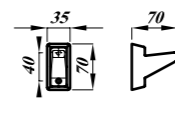

Overview:

The details of a room make it your own, adding decorative elements to your new bathroom as well as offering good storage options for items you would like to keep close to hand.

Key Products Features:

- Simple and smart style.
- Hidden fixings for a neat install.

Product	المنتج	Code الكود	Estimated Weight in kg الوزن بالكيلو
Soap dish 15 cm SQ with drain hole	صبابة مربعة 15 سم بفتحة صرف	FS2X3X32300000	1
Soap dish 30 cm SQ with drain hole	صبابة مربعة 30 سم بفتحة صرف	FS2X3X35300000	2
Paper Holder Square	وراقة شكل مربع	FS2X3X42000005	1
Hook Square	شماعة شكل مربع	FS2X3X60000005	1
Towel Holder Square	فواطة شكل مربع	FS2X3X59020005	2
Square Shelf 70CM	رف 70 سم شكل مربع	FS2X3X1D000000	4
Colour	اللون		
Material	الخامة	Vitreous China | الخزف الصيني الزجاجي	

Hook

All dimensions and weight are approximate and subject to normal ceramic variation.

جميع الأبعاد و الأوزان تقديرية و تخضع لتغير السيراميك العادي .