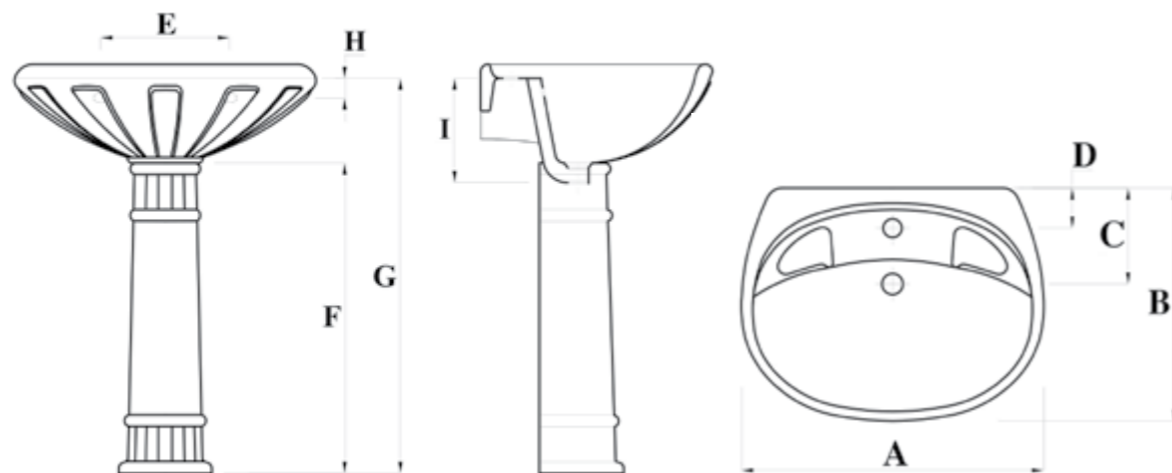

### مقاسات المنتج

All dimensions and weight are approximate and subject to normal ceramic variation.

جميع الأبعاد والاوزان تقديرية و تخضع لتغير السيراميك العادي .

Shown : 65 cm Basin & Pedestal. Available with 1 tap hole.  
with Milano mixer .