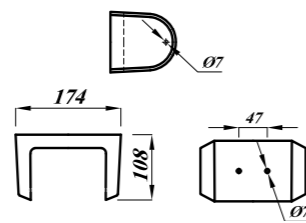

Paper Holder