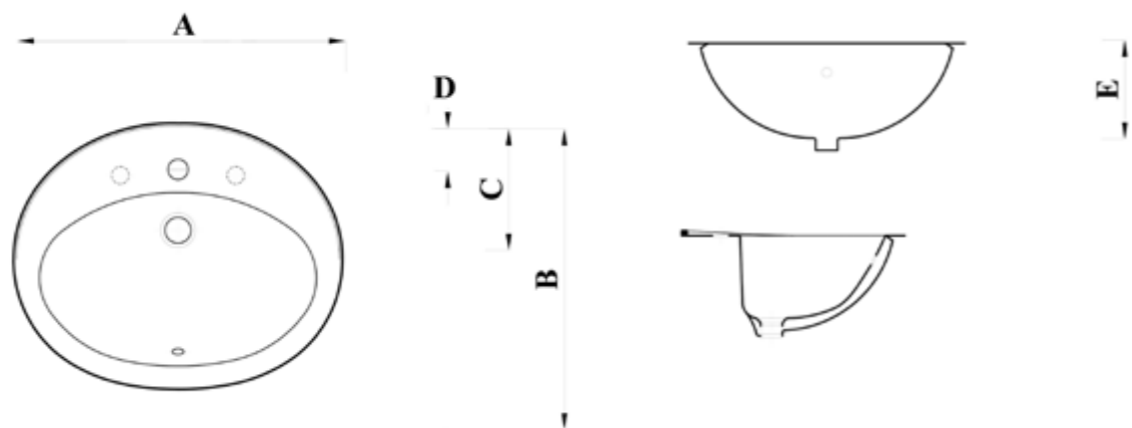

### مقاسات المنتج

All dimensions and weight are approximate and subject to normal ceramic variation.

جميع الأبعاد والاوزان تقديرية و تخضع لتغير السيراميك العادي .

Shown : 57 cm Basin. Available with one tap hole with Napoli mixer .