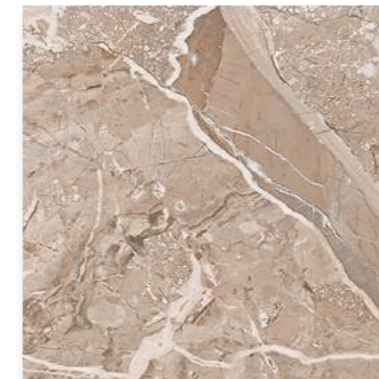

MARRON

Charisma (Floor tiles)

كاريزما (بلاط أرضيات)

(61 x 61)

BEIGE

MARRON

CAFE

D.CAFE