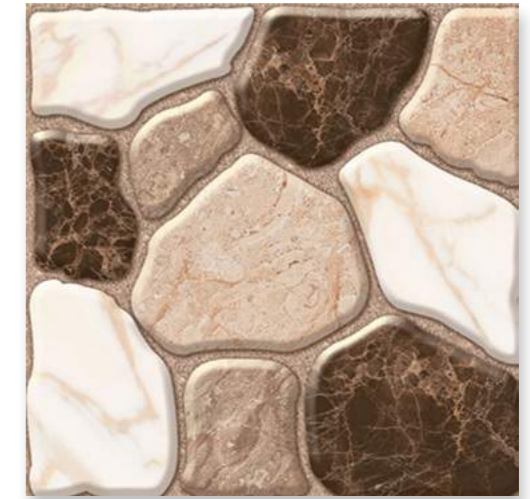

اليونان (بلاط أرضيات)

(42 x 42)

WHITE

BEIGE

BROWN X BEIGE

BLUE

BROWN

D.CAFE