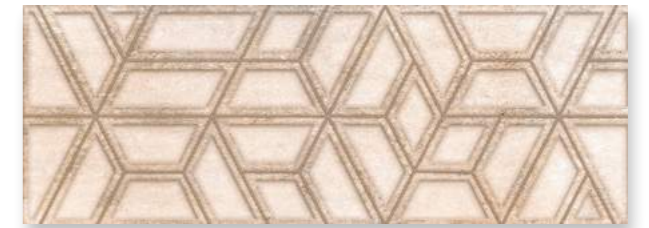

Displayed : With Vienna Thin basin and Roma mixer.

Pioneer (Wall tiles)

بايونير (بلاط حوائط)

(25 x 75)

W.BEIGE

MIX

Displayed : With Leicester basin and Milano mixer.

Raya (Wall tiles)