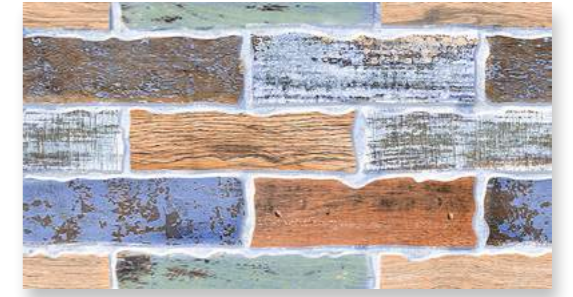

DECOR

Floor Tile

W.GREY

Flake (Wall tiles)

فلاك (بلاط حوائط)

(30 x 60)

W.BLUE

D.BLUE