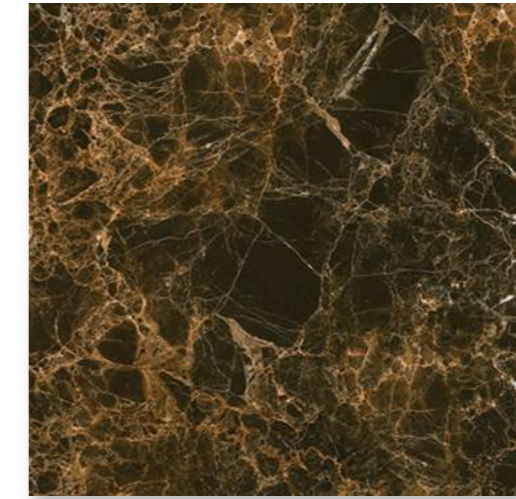

Emprador (Floor tiles)

أمبرادور (بلاط أرضيات)

(61 x 61)

BROWN