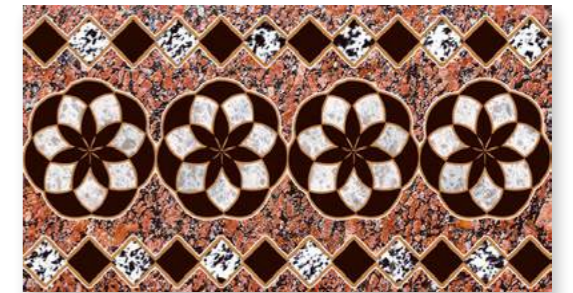

Dahabia (Wall tiles)

دهبية (بلاط حوائط)

(30 x 60)

GREY

BROWN

DECOR

DECOR

Floor Tiles