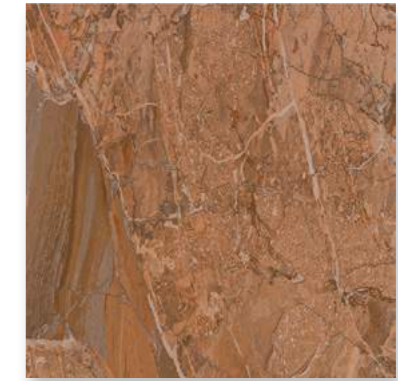

MARRON

Charisma (Floor tiles)

كاريزما (بلاط أرضيات)

(61 x 61)

BEIGE

MARRON

CAFE

D.CAFE