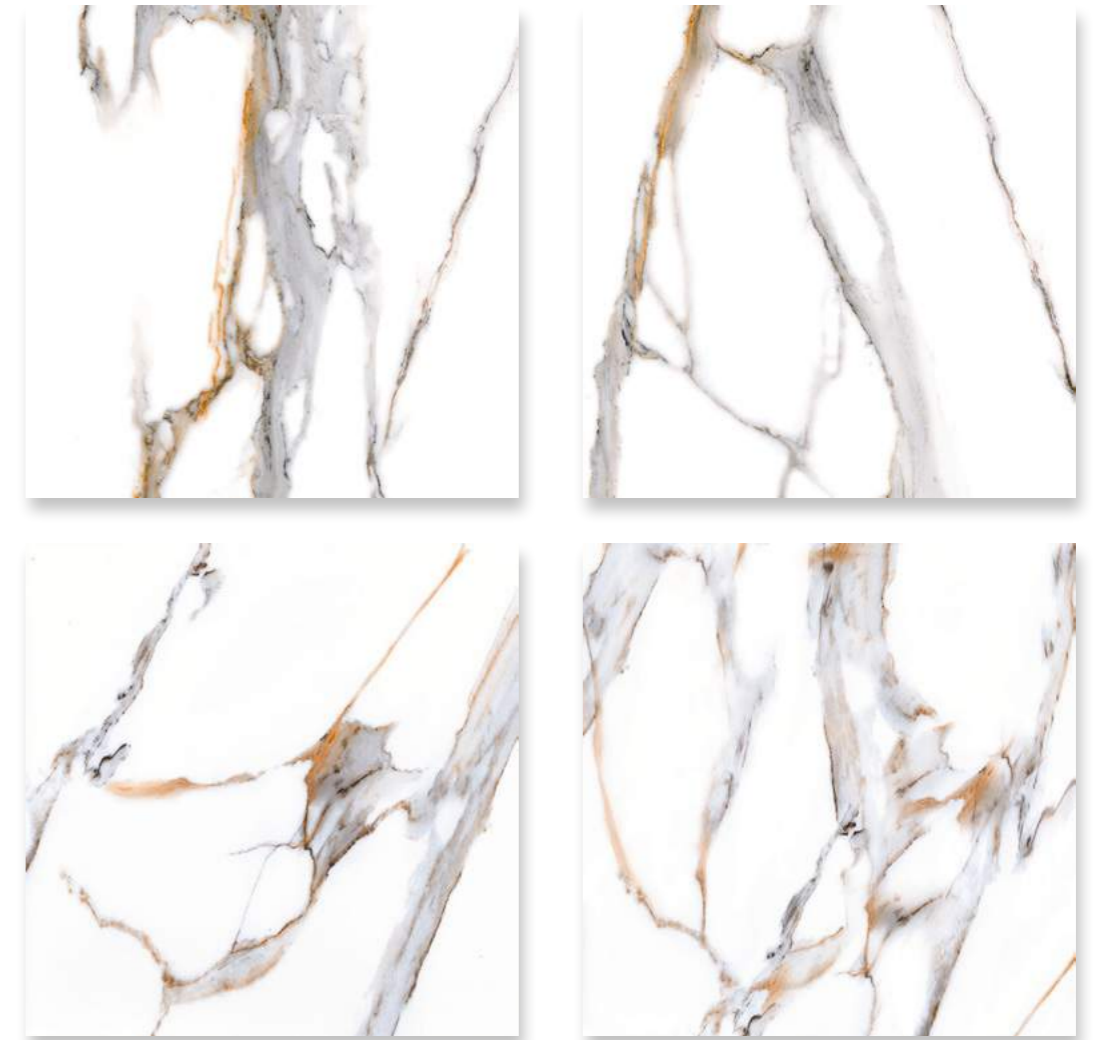

MARRON

CAFE

D.CAFE

W.GREY

El-Massa (Floor tiles)

الماسة (بلاط أرضيات)

(61 x 61)

GREY