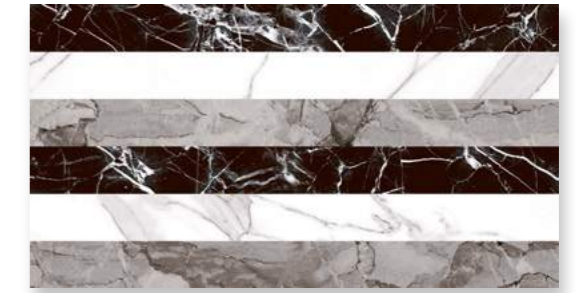

Opera (Wall tiles)

أوبرا (بلاط حوائط)

(30 x 60)

D.GREY

Floor Tile