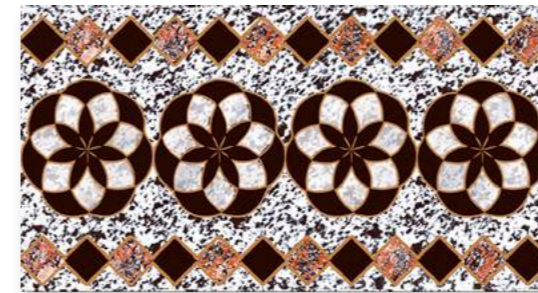

Dahabia (Wall tiles)

دهبية (بلاط حوائط)

(30 x 60)

GREY

BROWN

DECOR

DECOR

Floor Tiles